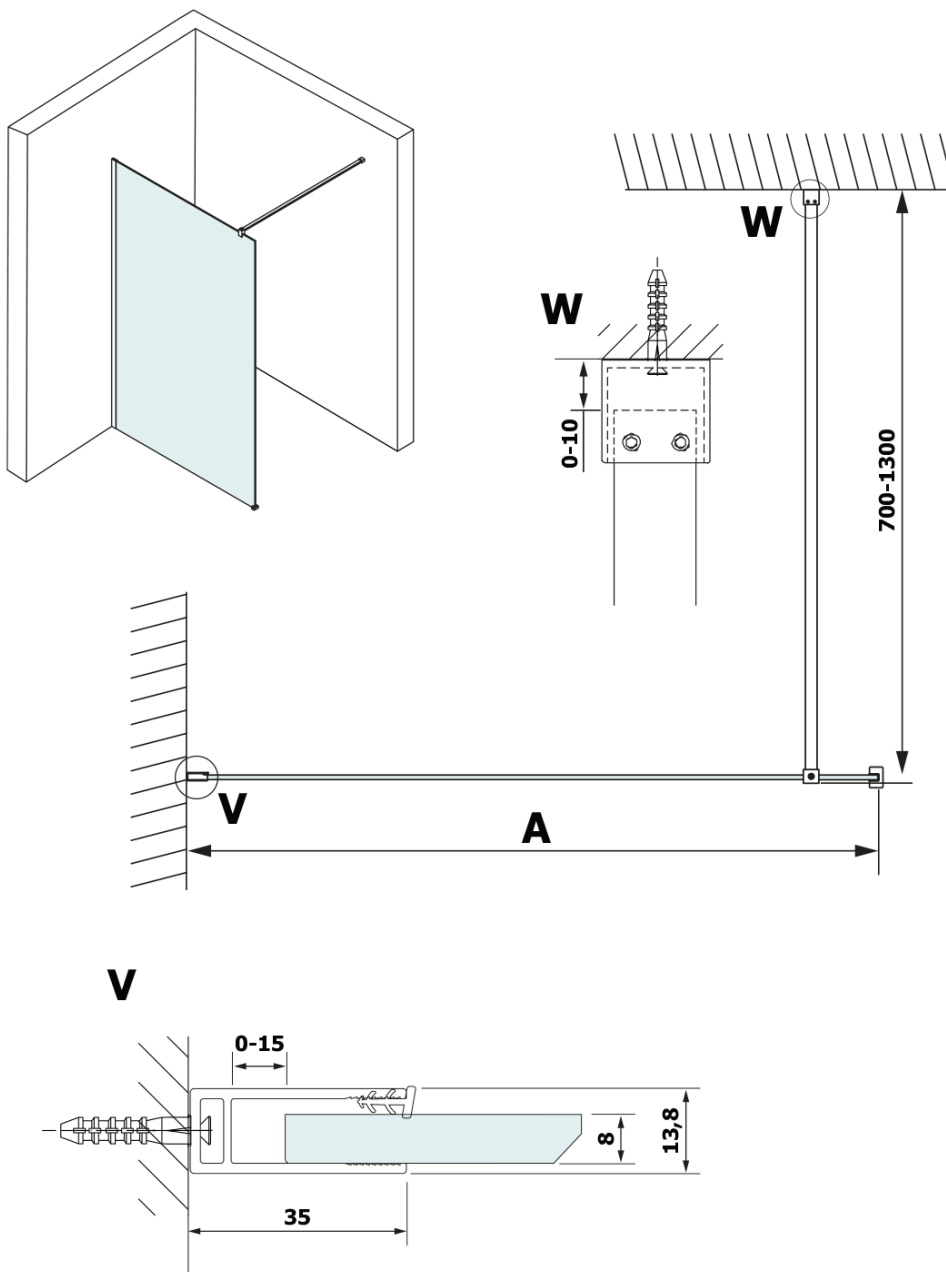

**Kod:** GX2613

**Podstawowe informacje**

**Marka:** Gelco  
**Seria:** VARIO

**Rozmiary**

**Szerokość:** 1300 mm  
**Wysokość:** 2000 mm

**Właściwości**

**Kolor profilu:** Czarny mat  
**Kształt:** Jednoczęściowa stała  
**Rodzaj szkła:** Laminat HPL  
**Grubość deski:** 8 mm  
**Waga / szt.:** 31.48 kg  
**Gwarancja:** 2 lata

Karta techniczna

MODEL	A
GX2670	685-700
GX2680	785-800
GX2690	885-900
GX2610	985-1000
GX2611	1085-1100
GX2612	1185-1200
GX2613	1285-1300