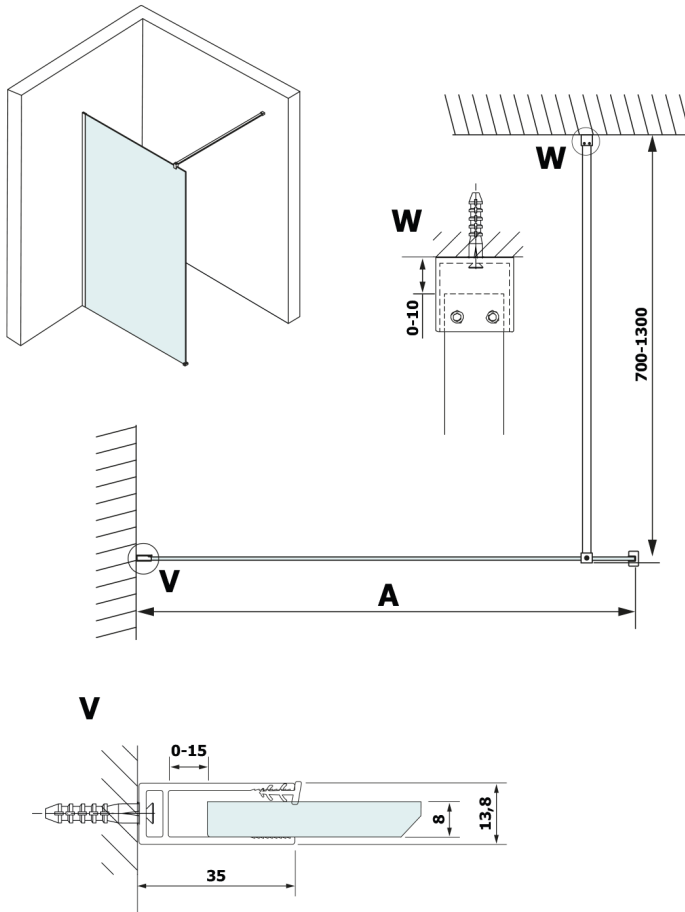

VARIO blat HPL Kara 1300x2000mm

Kod: GX2613

Rozmiary

Szerokość: 1300 mm
Wysokość: 2000 mm

Właściwości

Gwarancja: 2 lata

Karta techniczna

MODEL	A
GX2670	685-700
GX2680	785-800
GX2690	885-900
GX2610	985-1000
GX2611	1085-1100
GX2612	1185-1200
GX2613	1285-1300