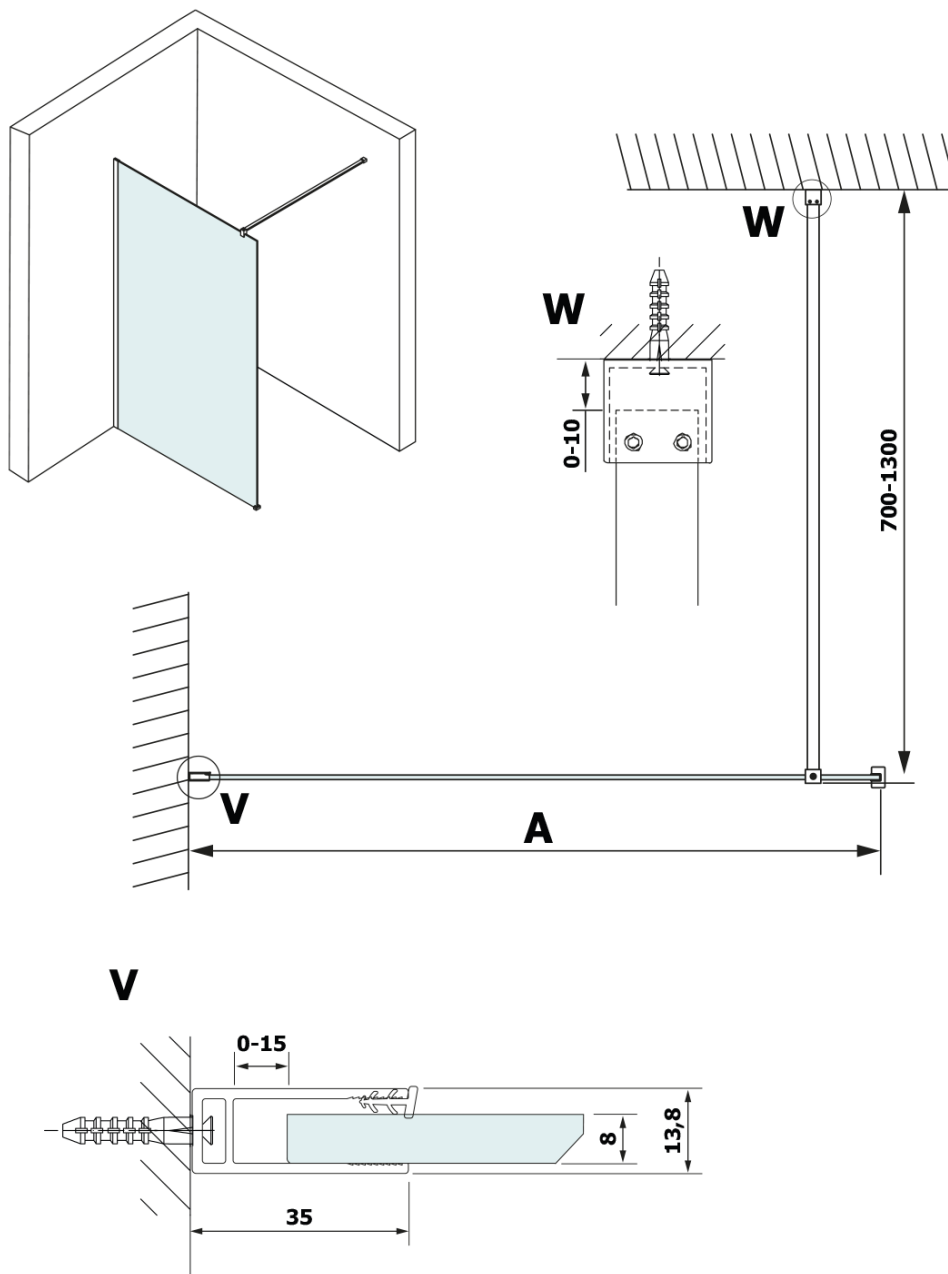

**Kod:** GX2612

**Podstawowe informacje**

**Marka:** Gelco  
**Seria:** VARIO

**Rozmiary**

**Szerokość:** 1200 mm  
**Wysokość:** 2000 mm

**Właściwości**

**Kolor profilu:** Czarny mat  
**Kształt:** Jednoczęściowa stała  
**Rodzaj szkła:** Laminat HPL  
**Grubość deski:** 8 mm  
**Waga / szt.:** 29.06 kg  
**Gwarancja:** 2 lata

Karta techniczna

MODEL	A
GX2670	685-700
GX2680	785-800
GX2690	885-900
GX2610	985-1000
GX2611	1085-1100
GX2612	1185-1200
GX2613	1285-1300