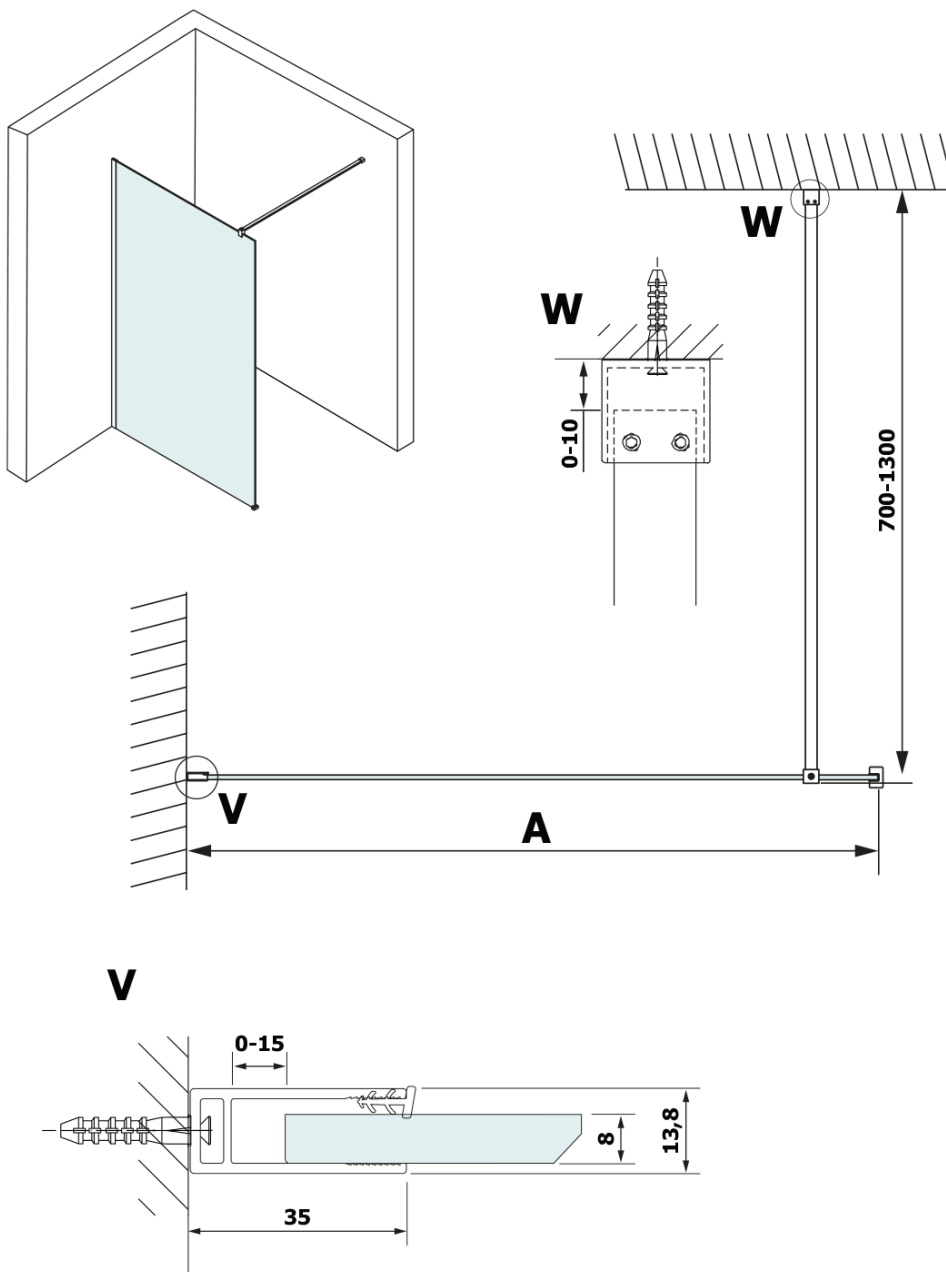

**Kod:** GX2612

**Podstawowe informacje**

**Marka:** Gelco

**Seria:** VARIO

**Rozmiary**

**Szerokość:** 1200 mm

**Wysokość:** 2000 mm

**Właściwości**

**Kolor profilu:** Czarny mat

**Kształt:** Jednoczęściowa stała

**Rodzaj szkła:** Laminat HPL

**Grubość deski:** 8 mm

**Waga / szt.:** 29.06 kg

**Gwarancja:** 2 lata

Karta techniczna

MODEL	A
GX2670	685-700
GX2680	785-800
GX2690	885-900
GX2610	985-1000
GX2611	1085-1100
GX2612	1185-1200
GX2613	1285-1300