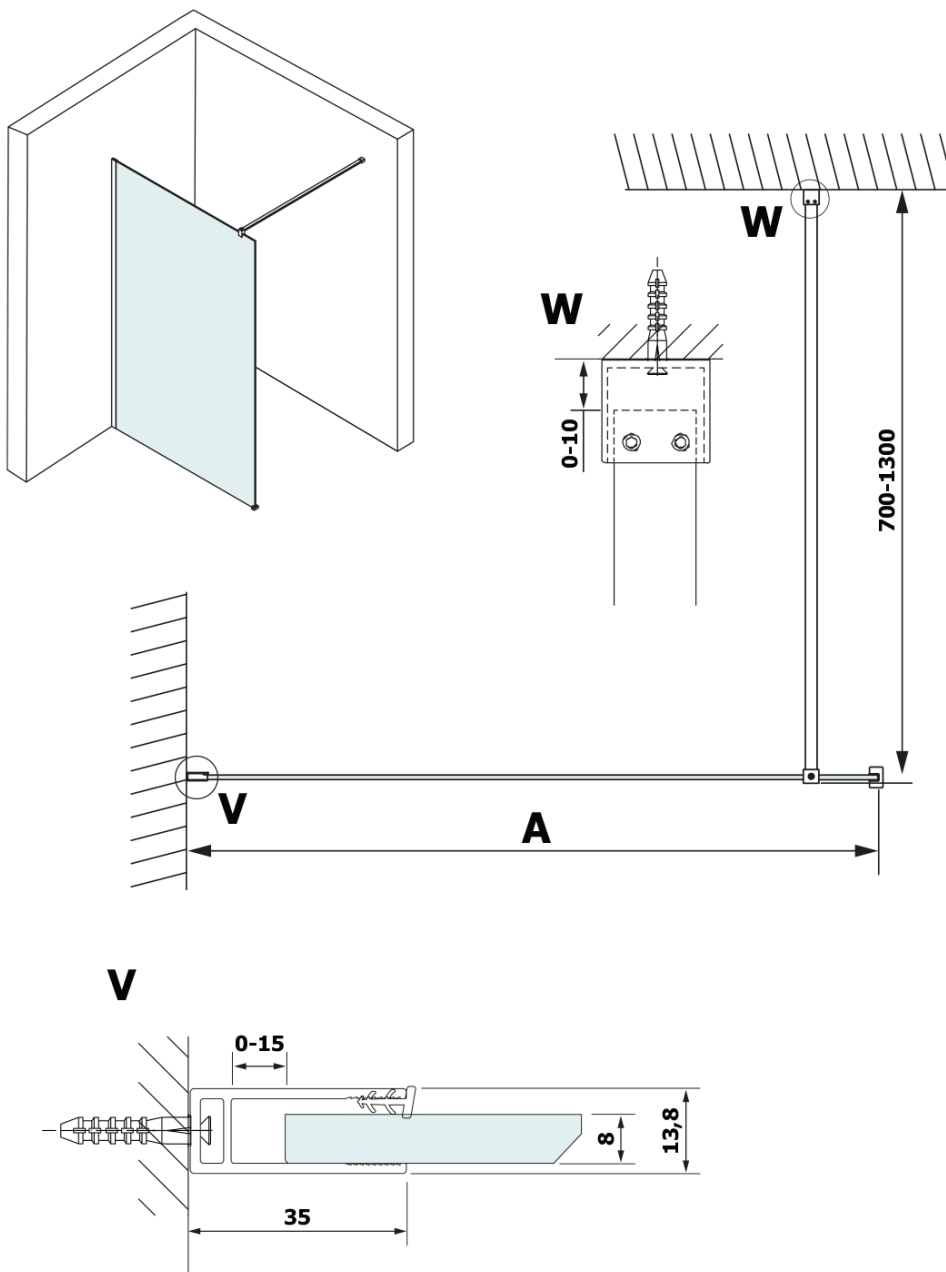

Kod: GX2612

Podstawowe informacje

Marka: Gelco
Seria: VARIO

Rozmiary

Szerokość: 1200 mm
Wysokość: 2000 mm

Właściwości

Kolor profilu: Czarny mat
Kształt: Jednoczęściowa stała
Rodzaj szkła: Laminat HPL
Grubość deski: 8 mm
Waga / szt.: 29.06 kg
Gwarancja: 2 lata

Karta techniczna

MODEL	A
GX2670	685-700
GX2680	785-800
GX2690	885-900
GX2610	985-1000
GX2611	1085-1100
GX2612	1185-1200
GX2613	1285-1300