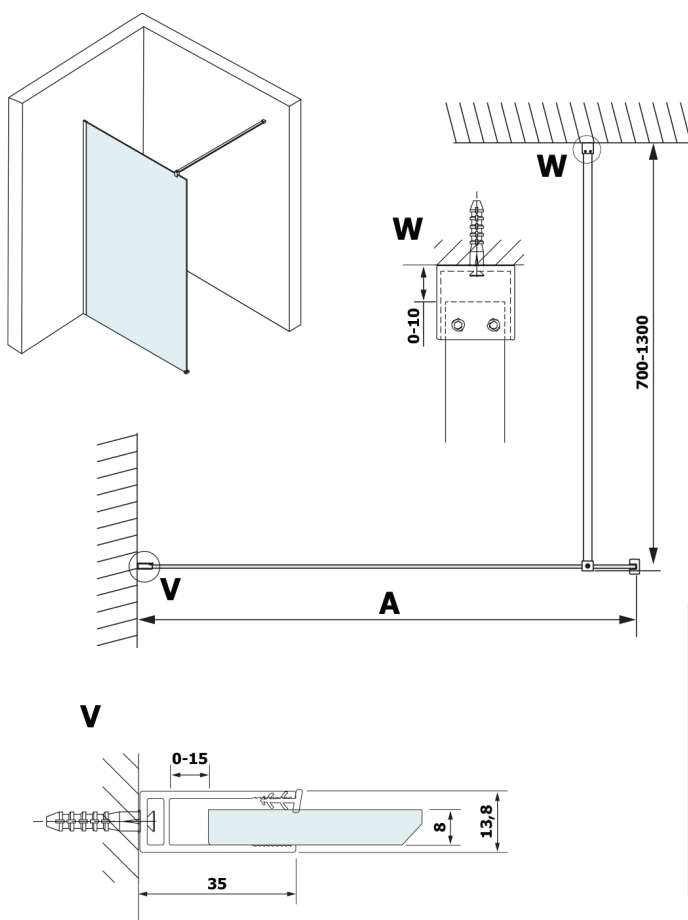

VARIO blat HPL Kara 1200x2000mm

Kod: GX2612

Rozmiary

Szerokość: 1200 mm
Wysokość: 2000 mm

Właściwości

Gwarancja: 2 lata

Karta techniczna

MODEL	A
GX2670	685-700
GX2680	785-800
GX2690	885-900
GX2610	985-1000
GX2611	1085-1100
GX2612	1185-1200
GX2613	1285-1300