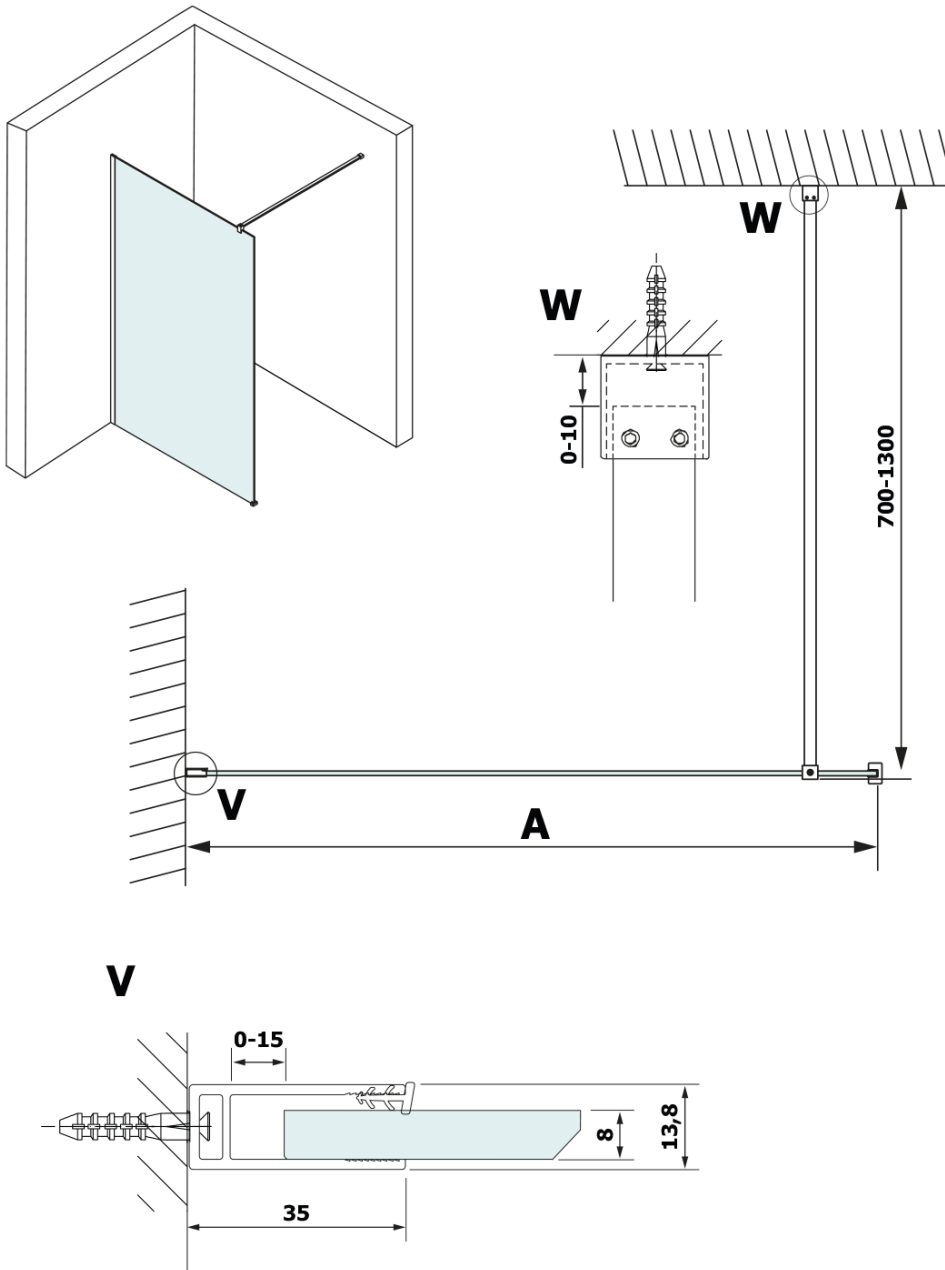

## Rozmiary

Szerokość: 1100 mm  
Wysokość: 2000 mm

## Właściwości

Kolor profilu: Czarny mat  
Kształt: Jednoczęściowa stała  
Rodzaj szkła: Laminat HPL  
Grubość deski: 8 mm  
Waga / szt.: 26.64 kg  
Gwarancja: 2 lata

Karta techniczna

MODEL	A
GX2670	685-700
GX2680	785-800
GX2690	885-900
GX2610	985-1000
GX2611	1085-1100
GX2612	1185-1200
GX2613	1285-1300