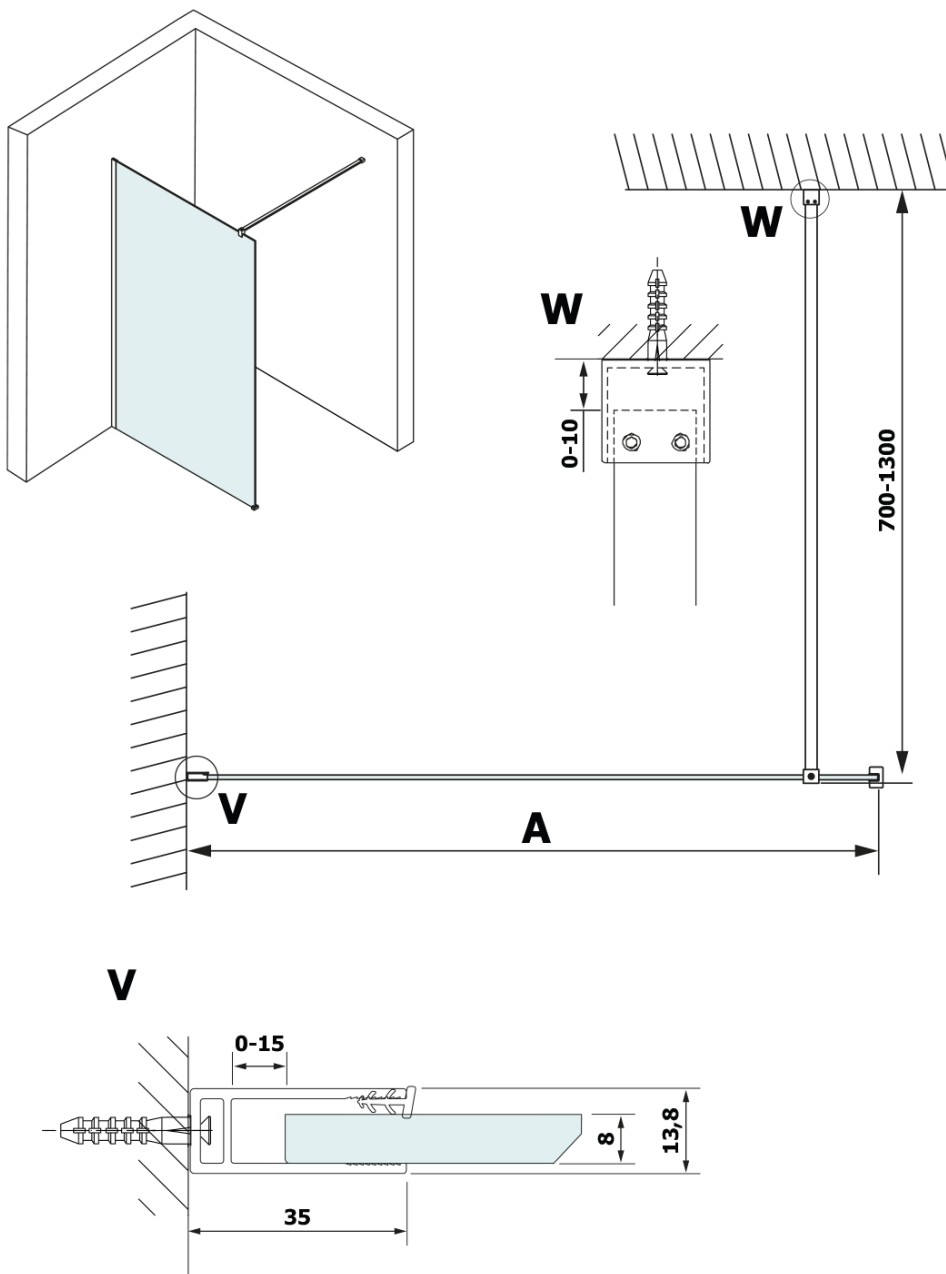

Kod: GX2611

Podstawowe informacje

Marka: Gelco
Seria: VARIO

Rozmiary

Szerokość: 1100 mm
Wysokość: 2000 mm

Właściwości

Kolor profilu: Czarny mat
Kształt: Jednoczęściowa stała
Rodzaj szkła: Laminat HPL
Grubość deski: 8 mm
Waga / szt.: 26.64 kg
Gwarancja: 2 lata

Karta techniczna

MODEL	A
GX2670	685-700
GX2680	785-800
GX2690	885-900
GX2610	985-1000
GX2611	1085-1100
GX2612	1185-1200
GX2613	1285-1300