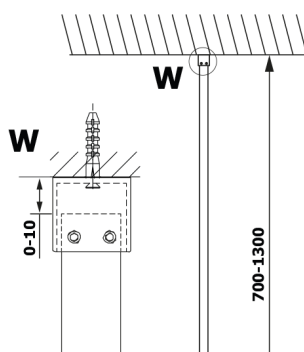

VARIO blat HPL Kara 1100x2000mm

Kod: GX2611

Rozmiary

Szerokość: 1100 mm

Wysokość: 2000 mm

Właściwości

Gwarancja: 2 lata

Karta techniczna

MODEL	A
GX2670	685-700
GX2680	785-800
GX2690	885-900
GX2610	985-1000
GX2611	1085-1100
GX2612	1185-1200
GX2613	1285-1300