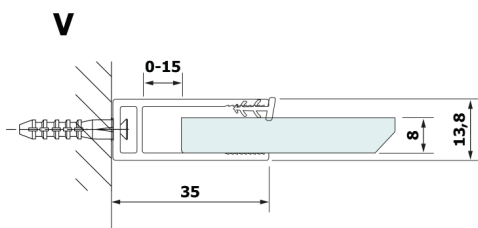

VARIO blat HPL Kara 1100x2000mm

Kod: GX2611

Rozmiary

Szerokość: 1100 mm

Wysokość: 2000 mm

Właściwości

Gwarancja: 2 lata

Karta techniczna

MODEL	A
GX2670	685-700
GX2680	785-800
GX2690	885-900
GX2610	985-1000
GX2611	1085-1100
GX2612	1185-1200
GX2613	1285-1300