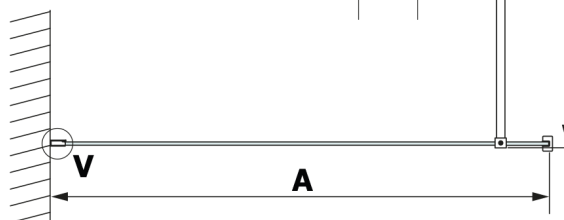

VARIO blat HPL Kara 1100x2000mm

Kod: GX2611

Rozmiary

Szerokość: 1100 mm

Wysokość: 2000 mm

Właściwości

Gwarancja: 2 lata

Karta techniczna

MODEL	A
GX2670	685-700
GX2680	785-800
GX2690	885-900
GX2610	985-1000
GX2611	1085-1100
GX2612	1185-1200
GX2613	1285-1300