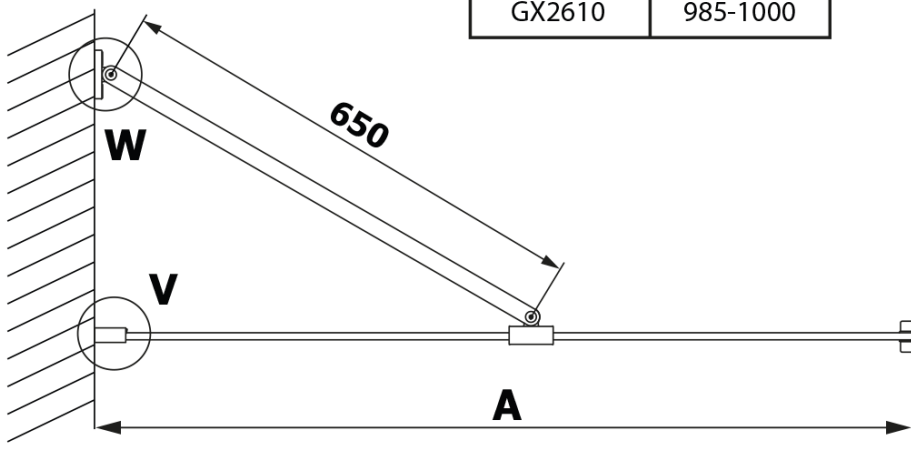

Kod: GX2610

Podstawowe informacje

Marka: Gelco
Seria: VARIO

Rozmiary

Szerokość: 1000 mm
Wysokość: 2000 mm

Właściwości

Kolor profilu: Czarny mat
Kształt: Jednoczęściowa stała
Rodzaj szkła: Laminat HPL
Grubość deski: 8 mm
Waga / szt.: 24.22 kg
Gwarancja: 2 lata

Karta techniczna

MODEL	A
GX2670	685-700
GX2680	785-800
GX2690	885-900
GX2610	985-1000

MODEL	A
GX2670	685-700
GX2680	785-800
GX2690	885-900
GX2610	985-1000
GX2611	1085-1100
GX2612	1185-1200
GX2613	1285-1300