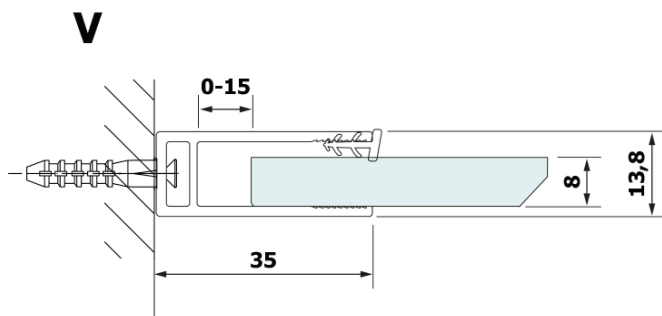

Kod: GX2610

Podstawowe informacje

Marka: Gelco
Seria: VARIO

Rozmiary

Szerokość: 1000 mm
Wysokość: 2000 mm

Właściwości

Kolor profilu: Czarny mat
Kształt: Jednoczęściowa stała
Rodzaj szkła: Laminat HPL
Grubość deski: 8 mm
Waga / szt.: 24.22 kg
Gwarancja: 2 lata

Karta techniczna

MODEL	A
GX2670	685-700
GX2680	785-800
GX2690	885-900
GX2610	985-1000

MODEL	A
GX2670	685-700
GX2680	785-800
GX2690	885-900
GX2610	985-1000
GX2611	1085-1100
GX2612	1185-1200
GX2613	1285-1300