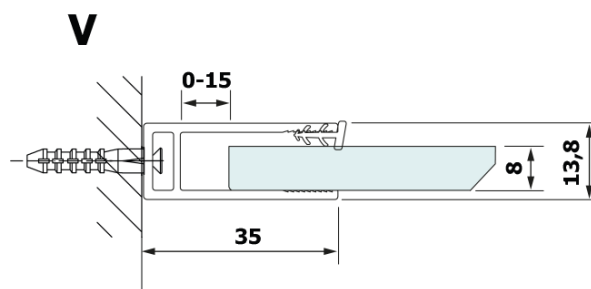

Kod: GX2610

Podstawowe informacje

Marka: Gelco
Seria: VARIO

Rozmiary

Szerokość: 1000 mm
Wysokość: 2000 mm

Właściwości

Kolor profilu: Czarny mat
Kształt: Jednoczęściowa stała
Rodzaj szkła: Laminat HPL
Grubość deski: 8 mm
Waga / szt.: 24.22 kg
Gwarancja: 2 lata

Karta techniczna

MODEL	A
GX2670	685-700
GX2680	785-800
GX2690	885-900
GX2610	985-1000

MODEL	A
GX2670	685-700
GX2680	785-800
GX2690	885-900
GX2610	985-1000
GX2611	1085-1100
GX2612	1185-1200
GX2613	1285-1300