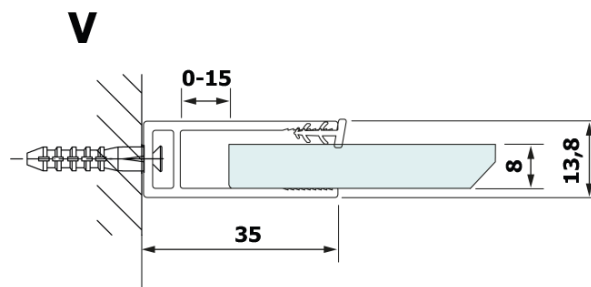

**Kod:** GX2610

**Podstawowe informacje**

**Marka:** Gelco  
**Seria:** VARIO

**Rozmiary**

**Szerokość:** 1000 mm  
**Wysokość:** 2000 mm

**Właściwości**

**Kolor profilu:** Czarny mat  
**Kształt:** Jednoczęściowa stała  
**Rodzaj szkła:** Laminat HPL  
**Grubość deski:** 8 mm  
**Waga / szt.:** 24.22 kg  
**Gwarancja:** 2 lata

Karta techniczna

MODEL	A
GX2670	685-700
GX2680	785-800
GX2690	885-900
GX2610	985-1000

MODEL	A
GX2670	685-700
GX2680	785-800
GX2690	885-900
GX2610	985-1000
GX2611	1085-1100
GX2612	1185-1200
GX2613	1285-1300