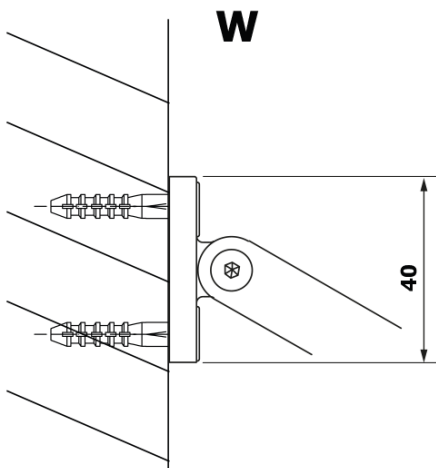

**Kod:** GX2610

**Podstawowe informacje**

**Marka:** Gelco  
**Seria:** VARIO

**Rozmiary**

**Szerokość:** 1000 mm  
**Wysokość:** 2000 mm

**Właściwości**

**Kolor profilu:** Czarny mat  
**Kształt:** Jednoczęściowa stała  
**Rodzaj szkła:** Laminat HPL  
**Grubość deski:** 8 mm  
**Waga / szt.:** 24.22 kg  
**Gwarancja:** 2 lata

Karta techniczna

MODEL	A
GX2670	685-700
GX2680	785-800
GX2690	885-900
GX2610	985-1000

MODEL	A
GX2670	685-700
GX2680	785-800
GX2690	885-900
GX2610	985-1000
GX2611	1085-1100
GX2612	1185-1200
GX2613	1285-1300