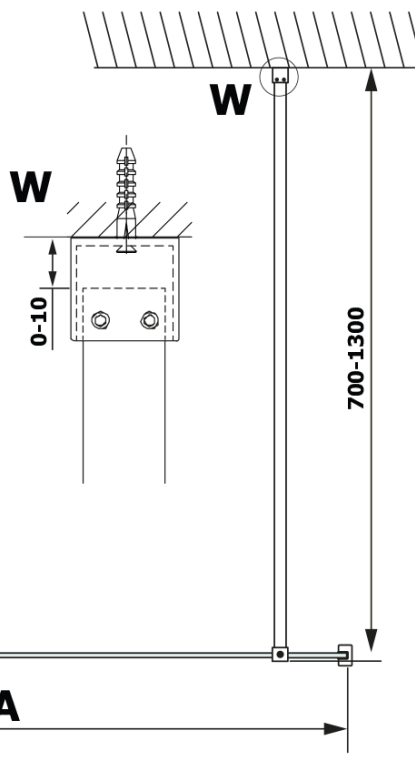

**Kod:** GX2610

**Podstawowe informacje**

**Marka:** Gelco  
**Seria:** VARIO

**Rozmiary**

**Szerokość:** 1000 mm  
**Wysokość:** 2000 mm

**Właściwości**

**Kolor profilu:** Czarny mat  
**Kształt:** Jednoczęściowa stała  
**Rodzaj szkła:** Laminat HPL  
**Grubość deski:** 8 mm  
**Waga / szt.:** 24.22 kg  
**Gwarancja:** 2 lata

Karta techniczna

MODEL	A
GX2670	685-700
GX2680	785-800
GX2690	885-900
GX2610	985-1000

MODEL	A
GX2670	685-700
GX2680	785-800
GX2690	885-900
GX2610	985-1000
GX2611	1085-1100
GX2612	1185-1200
GX2613	1285-1300