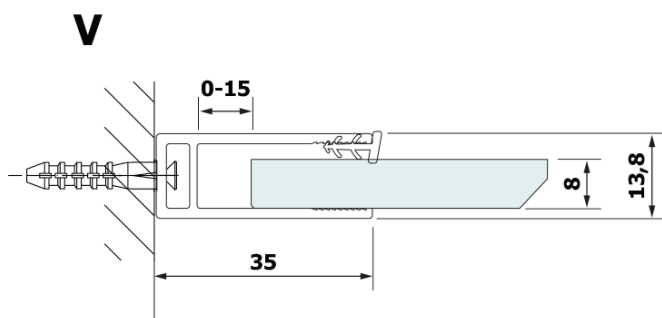

**Kod:** GX2610

**Podstawowe informacje**

**Marka:** Gelco  
**Seria:** VARIO

**Rozmiary**

**Szerokość:** 1000 mm  
**Wysokość:** 2000 mm

**Właściwości**

**Kolor profilu:** Czarny mat  
**Kształt:** Jednoczęściowa stała  
**Rodzaj szkła:** Laminat HPL  
**Grubość deski:** 8 mm  
**Waga / szt.:** 24.22 kg  
**Gwarancja:** 2 lata

Karta techniczna

MODEL	A
GX2670	685-700
GX2680	785-800
GX2690	885-900
GX2610	985-1000

MODEL	A
GX2670	685-700
GX2680	785-800
GX2690	885-900
GX2610	985-1000
GX2611	1085-1100
GX2612	1185-1200
GX2613	1285-1300