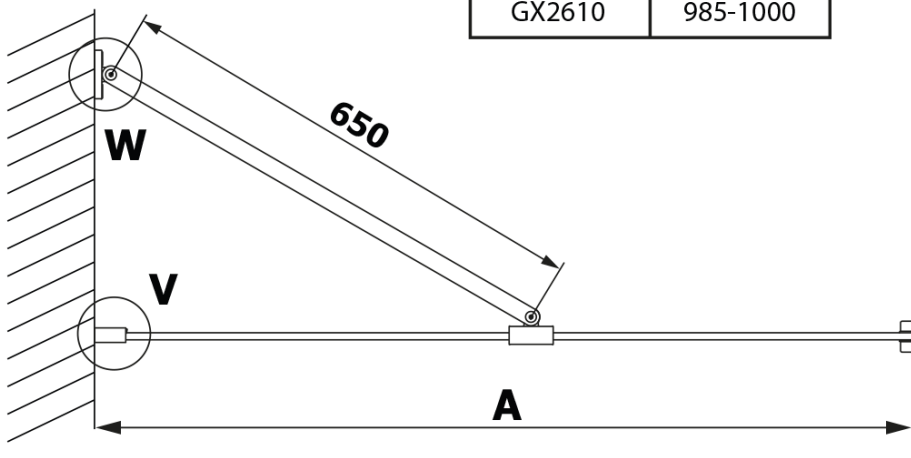

**Kod:** GX2610

**Podstawowe informacje**

**Marka:** Gelco  
**Seria:** VARIO

**Rozmiary**

**Szerokość:** 1000 mm  
**Wysokość:** 2000 mm

**Właściwości**

**Kolor profilu:** Czarny mat  
**Kształt:** Jednoczęściowa stała  
**Rodzaj szkła:** Laminat HPL  
**Grubość deski:** 8 mm  
**Waga / szt.:** 24.22 kg  
**Gwarancja:** 2 lata

Karta techniczna

MODEL	A
GX2670	685-700
GX2680	785-800
GX2690	885-900
GX2610	985-1000

MODEL	A
GX2670	685-700
GX2680	785-800
GX2690	885-900
GX2610	985-1000
GX2611	1085-1100
GX2612	1185-1200
GX2613	1285-1300