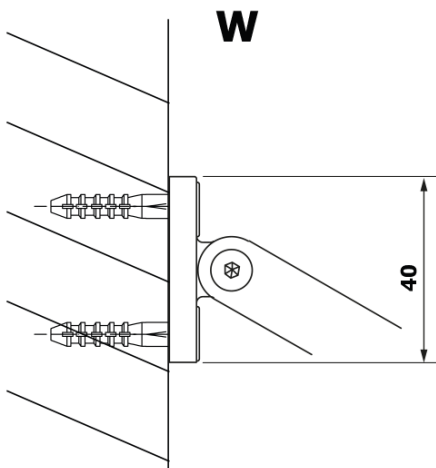

Kod: GX2610

Podstawowe informacje

Marka: Gelco
Seria: VARIO

Rozmiary

Szerokość: 1000 mm
Wysokość: 2000 mm

Właściwości

Kolor profilu: Czarny mat
Kształt: Jednoczęściowa stała
Rodzaj szkła: Laminat HPL
Grubość deski: 8 mm
Waga / szt.: 24.22 kg
Gwarancja: 2 lata

Karta techniczna

MODEL	A
GX2670	685-700
GX2680	785-800
GX2690	885-900
GX2610	985-1000

MODEL	A
GX2670	685-700
GX2680	785-800
GX2690	885-900
GX2610	985-1000
GX2611	1085-1100
GX2612	1185-1200
GX2613	1285-1300