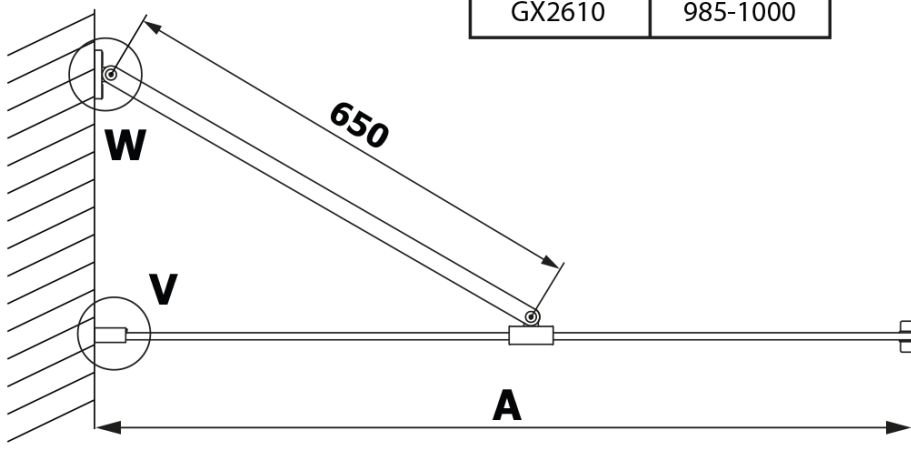

Kod: GX2610

Podstawowe informacje

Marka: Gelco
Seria: VARIO

Rozmiary

Szerokość: 1000 mm
Wysokość: 2000 mm

Właściwości

Kolor profilu: Czarny mat
Kształt: Jednoczęściowa stała
Rodzaj szkła: Laminat HPL
Grubość deski: 8 mm
Waga / szt.: 24.22 kg
Gwarancja: 2 lata

Karta techniczna

MODEL	A
GX2670	685-700
GX2680	785-800
GX2690	885-900
GX2610	985-1000

MODEL	A
GX2670	685-700
GX2680	785-800
GX2690	885-900
GX2610	985-1000
GX2611	1085-1100
GX2612	1185-1200
GX2613	1285-1300