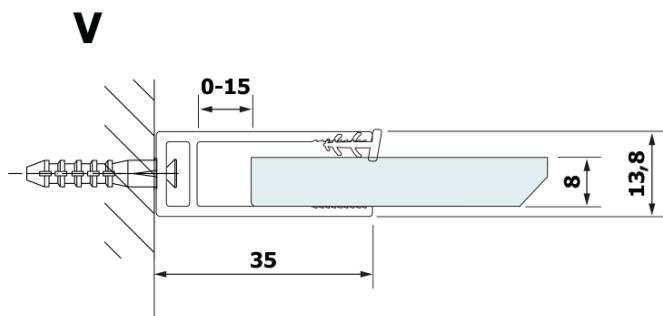

Kod: GX2610

Podstawowe informacje

Marka: Gelco
Seria: VARIO

Rozmiary

Szerokość: 1000 mm
Wysokość: 2000 mm

Właściwości

Kolor profilu: Czarny mat
Kształt: Jednoczęściowa stała
Rodzaj szkła: Laminat HPL
Grubość deski: 8 mm
Waga / szt.: 24.22 kg
Gwarancja: 2 lata

Karta techniczna

MODEL	A
GX2670	685-700
GX2680	785-800
GX2690	885-900
GX2610	985-1000

MODEL	A
GX2670	685-700
GX2680	785-800
GX2690	885-900
GX2610	985-1000
GX2611	1085-1100
GX2612	1185-1200
GX2613	1285-1300