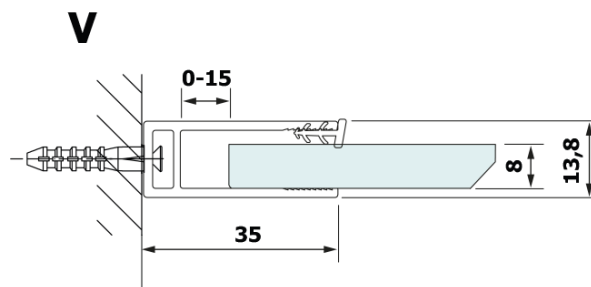

Kod: GX2610

Podstawowe informacje

Marka: Gelco
Seria: VARIO

Rozmiary

Szerokość: 1000 mm
Wysokość: 2000 mm

Właściwości

Kolor profilu: Czarny mat
Kształt: Jednoczęściowa stała
Rodzaj szkła: Laminat HPL
Grubość deski: 8 mm
Waga / szt.: 24.22 kg
Gwarancja: 2 lata

Karta techniczna

MODEL	A
GX2670	685-700
GX2680	785-800
GX2690	885-900
GX2610	985-1000

MODEL	A
GX2670	685-700
GX2680	785-800
GX2690	885-900
GX2610	985-1000
GX2611	1085-1100
GX2612	1185-1200
GX2613	1285-1300