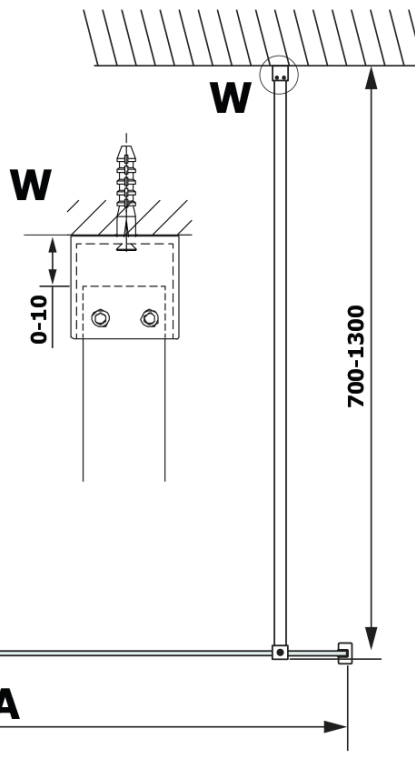

Kod: GX2610

Podstawowe informacje

Marka: Gelco
Seria: VARIO

Rozmiary

Szerokość: 1000 mm
Wysokość: 2000 mm

Właściwości

Kolor profilu: Czarny mat
Kształt: Jednoczęściowa stała
Rodzaj szkła: Laminat HPL
Grubość deski: 8 mm
Waga / szt.: 24.22 kg
Gwarancja: 2 lata

Karta techniczna

MODEL	A
GX2670	685-700
GX2680	785-800
GX2690	885-900
GX2610	985-1000

MODEL	A
GX2670	685-700
GX2680	785-800
GX2690	885-900
GX2610	985-1000
GX2611	1085-1100
GX2612	1185-1200
GX2613	1285-1300