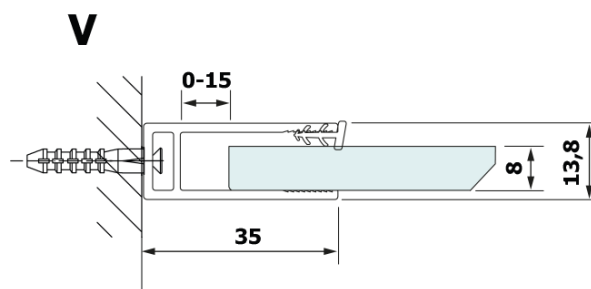

Kod: GX2690

Podstawowe informacje

Marka: Gelco
Seria: VARIO

Rozmiary

Szerokość: 900 mm
Wysokość: 2000 mm

Właściwości

Kolor profilu: Czarny mat
Kształt: Jednoczęściowa stała
Rodzaj szkła: Laminat HPL
Grubość deski: 8 mm
Waga / szt.: 21.8 kg
Gwarancja: 2 lata

Karta techniczna

MODEL	A
GX2670	685-700
GX2680	785-800
GX2690	885-900
GX2610	985-1000

MODEL	A
GX2670	685-700
GX2680	785-800
GX2690	885-900
GX2610	985-1000
GX2611	1085-1100
GX2612	1185-1200
GX2613	1285-1300