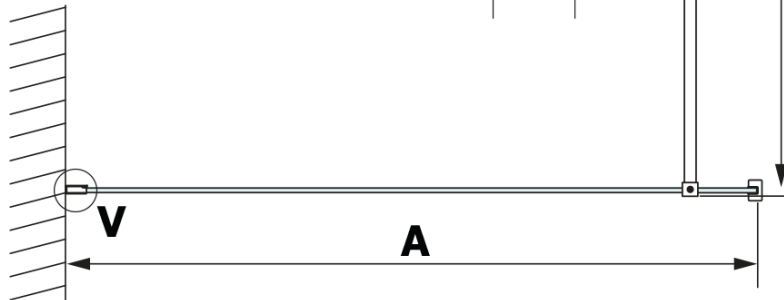

Kod: GX2690

Podstawowe informacje

Marka: Gelco
Seria: VARIO

Rozmiary

Szerokość: 900 mm
Wysokość: 2000 mm

Właściwości

Kolor profilu: Czarny mat
Kształt: Jednoczęściowa stała
Rodzaj szkła: Laminat HPL
Grubość deski: 8 mm
Waga / szt.: 21.8 kg
Gwarancja: 2 lata

Karta techniczna

MODEL	A
GX2670	685-700
GX2680	785-800
GX2690	885-900
GX2610	985-1000

MODEL	A
GX2670	685-700
GX2680	785-800
GX2690	885-900
GX2610	985-1000
GX2611	1085-1100
GX2612	1185-1200
GX2613	1285-1300