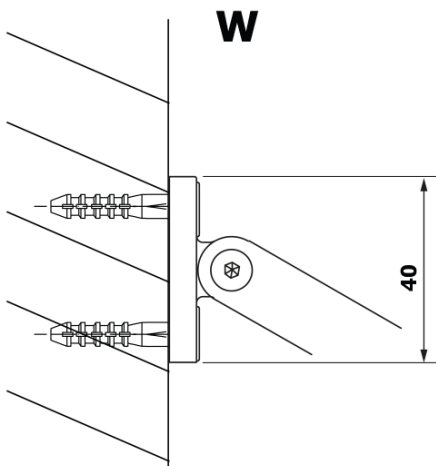

Kod: GX2690

Podstawowe informacje

Marka: Gelco
Seria: VARIO

Rozmiary

Szerokość: 900 mm
Wysokość: 2000 mm

Właściwości

Kolor profilu: Czarny mat
Kształt: Jednoczęściowa stała
Rodzaj szkła: Laminat HPL
Grubość deski: 8 mm
Waga / szt.: 21.8 kg
Gwarancja: 2 lata

Karta techniczna

MODEL	A
GX2670	685-700
GX2680	785-800
GX2690	885-900
GX2610	985-1000

MODEL	A
GX2670	685-700
GX2680	785-800
GX2690	885-900
GX2610	985-1000
GX2611	1085-1100
GX2612	1185-1200
GX2613	1285-1300