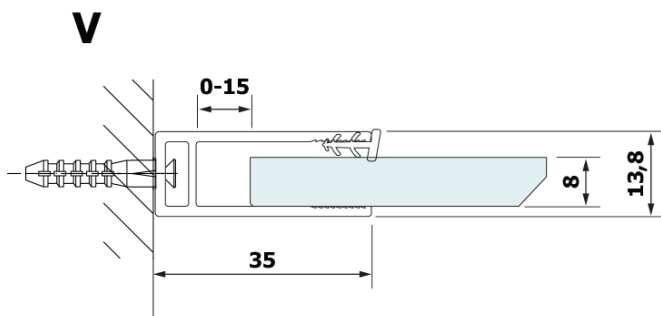

Kod: GX2690

Podstawowe informacje

Marka: Gelco
Seria: VARIO

Rozmiary

Szerokość: 900 mm
Wysokość: 2000 mm

Właściwości

Kolor profilu: Czarny mat
Kształt: Jednoczęściowa stała
Rodzaj szkła: Laminat HPL
Grubość deski: 8 mm
Waga / szt.: 21.8 kg
Gwarancja: 2 lata

Karta techniczna

MODEL	A
GX2670	685-700
GX2680	785-800
GX2690	885-900
GX2610	985-1000

MODEL	A
GX2670	685-700
GX2680	785-800
GX2690	885-900
GX2610	985-1000
GX2611	1085-1100
GX2612	1185-1200
GX2613	1285-1300