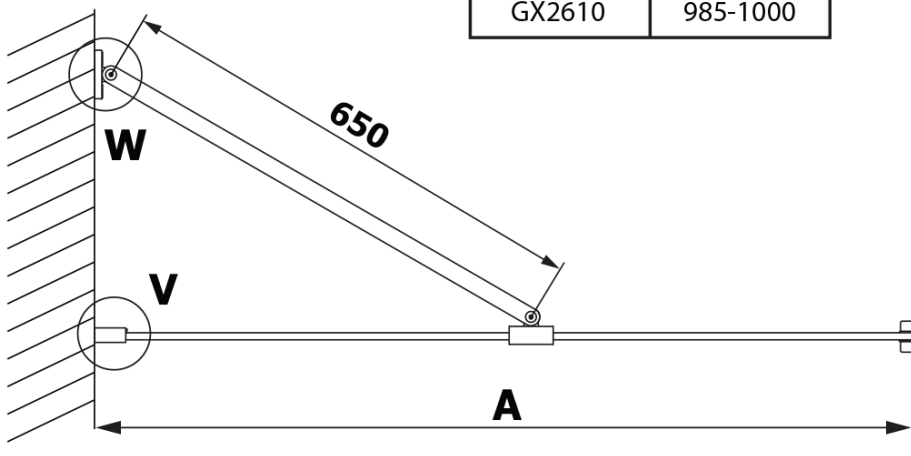

Kod: GX2690

Podstawowe informacje

Marka: Gelco
Seria: VARIO

Rozmiary

Szerokość: 900 mm
Wysokość: 2000 mm

Właściwości

Kolor profilu: Czarny mat
Kształt: Jednoczęściowa stała
Rodzaj szkła: Laminat HPL
Grubość deski: 8 mm
Waga / szt.: 21.8 kg
Gwarancja: 2 lata

Karta techniczna

MODEL	A
GX2670	685-700
GX2680	785-800
GX2690	885-900
GX2610	985-1000

MODEL	A
GX2670	685-700
GX2680	785-800
GX2690	885-900
GX2610	985-1000
GX2611	1085-1100
GX2612	1185-1200
GX2613	1285-1300