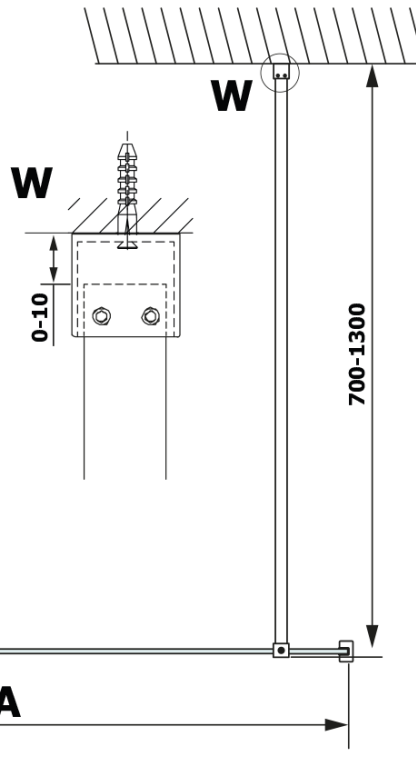

Kod: GX2690

Podstawowe informacje

Marka: Gelco
Seria: VARIO

Rozmiary

Szerokość: 900 mm
Wysokość: 2000 mm

Właściwości

Kolor profilu: Czarny mat
Kształt: Jednoczęściowa stała
Rodzaj szkła: Laminat HPL
Grubość deski: 8 mm
Waga / szt.: 21.8 kg
Gwarancja: 2 lata

Karta techniczna

MODEL	A
GX2670	685-700
GX2680	785-800
GX2690	885-900
GX2610	985-1000

MODEL	A
GX2670	685-700
GX2680	785-800
GX2690	885-900
GX2610	985-1000
GX2611	1085-1100
GX2612	1185-1200
GX2613	1285-1300