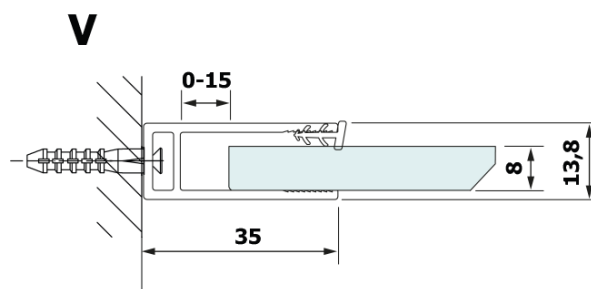

**Kod:** GX2690

**Podstawowe informacje**

**Marka:** Gelco  
**Seria:** VARIO

**Rozmiary**

**Szerokość:** 900 mm  
**Wysokość:** 2000 mm

**Właściwości**

**Kolor profilu:** Czarny mat  
**Kształt:** Jednoczęściowa stała  
**Rodzaj szkła:** Laminat HPL  
**Grubość deski:** 8 mm  
**Waga / szt.:** 21.8 kg  
**Gwarancja:** 2 lata

Karta techniczna

MODEL	A
GX2670	685-700
GX2680	785-800
GX2690	885-900
GX2610	985-1000

MODEL	A
GX2670	685-700
GX2680	785-800
GX2690	885-900
GX2610	985-1000
GX2611	1085-1100
GX2612	1185-1200
GX2613	1285-1300