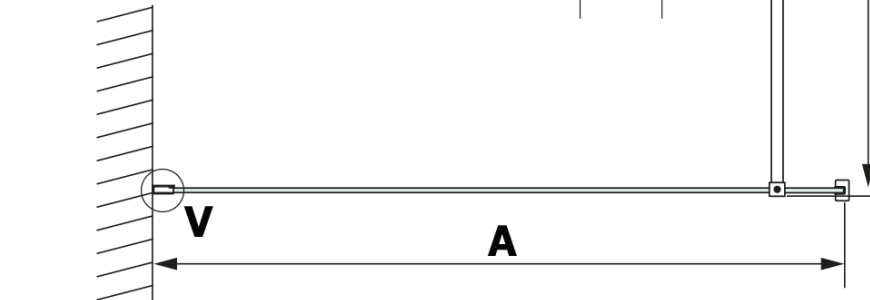

**Kod:** GX2690

**Podstawowe informacje**

**Marka:** Gelco  
**Seria:** VARIO

**Rozmiary**

**Szerokość:** 900 mm  
**Wysokość:** 2000 mm

**Właściwości**

**Kolor profilu:** Czarny mat  
**Kształt:** Jednoczęściowa stała  
**Rodzaj szkła:** Laminat HPL  
**Grubość deski:** 8 mm  
**Waga / szt.:** 21.8 kg  
**Gwarancja:** 2 lata

Karta techniczna

MODEL	A
GX2670	685-700
GX2680	785-800
GX2690	885-900
GX2610	985-1000

MODEL	A
GX2670	685-700
GX2680	785-800
GX2690	885-900
GX2610	985-1000
GX2611	1085-1100
GX2612	1185-1200
GX2613	1285-1300