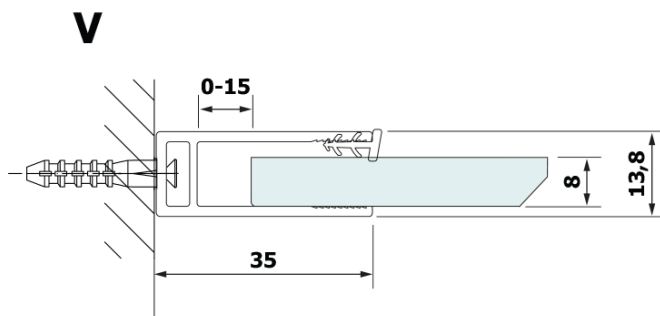

**Kod:** GX2690

**Podstawowe informacje**

**Marka:** Gelco  
**Seria:** VARIO

**Rozmiary**

**Szerokość:** 900 mm  
**Wysokość:** 2000 mm

**Właściwości**

**Kolor profilu:** Czarny mat  
**Kształt:** Jednoczęściowa stała  
**Rodzaj szkła:** Laminat HPL  
**Grubość deski:** 8 mm  
**Waga / szt.:** 21.8 kg  
**Gwarancja:** 2 lata

Karta techniczna

MODEL	A
GX2670	685-700
GX2680	785-800
GX2690	885-900
GX2610	985-1000

MODEL	A
GX2670	685-700
GX2680	785-800
GX2690	885-900
GX2610	985-1000
GX2611	1085-1100
GX2612	1185-1200
GX2613	1285-1300