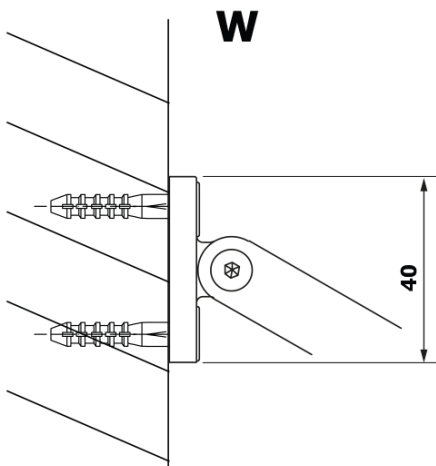

**Kod:** GX2690

**Podstawowe informacje**

**Marka:** Gelco  
**Seria:** VARIO

**Rozmiary**

**Szerokość:** 900 mm  
**Wysokość:** 2000 mm

**Właściwości**

**Kolor profilu:** Czarny mat  
**Kształt:** Jednoczęściowa stała  
**Rodzaj szkła:** Laminat HPL  
**Grubość deski:** 8 mm  
**Waga / szt.:** 21.8 kg  
**Gwarancja:** 2 lata

Karta techniczna

MODEL	A
GX2670	685-700
GX2680	785-800
GX2690	885-900
GX2610	985-1000

MODEL	A
GX2670	685-700
GX2680	785-800
GX2690	885-900
GX2610	985-1000
GX2611	1085-1100
GX2612	1185-1200
GX2613	1285-1300