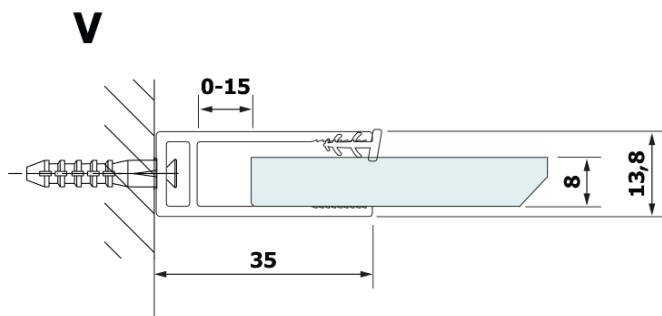

**Kod:** GX2690

**Podstawowe informacje**

**Marka:** Gelco  
**Seria:** VARIO

**Rozmiary**

**Szerokość:** 900 mm  
**Wysokość:** 2000 mm

**Właściwości**

**Kolor profilu:** Czarny mat  
**Kształt:** Jednoczęściowa stała  
**Rodzaj szkła:** Laminat HPL  
**Grubość deski:** 8 mm  
**Waga / szt.:** 21.8 kg  
**Gwarancja:** 2 lata

Karta techniczna

MODEL	A
GX2670	685-700
GX2680	785-800
GX2690	885-900
GX2610	985-1000

MODEL	A
GX2670	685-700
GX2680	785-800
GX2690	885-900
GX2610	985-1000
GX2611	1085-1100
GX2612	1185-1200
GX2613	1285-1300