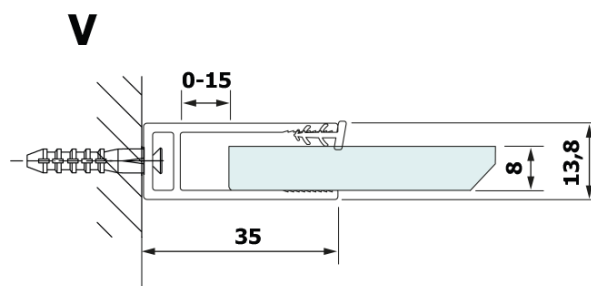

**Kod:** GX2690

**Podstawowe informacje**

**Marka:** Gelco  
**Seria:** VARIO

**Rozmiary**

**Szerokość:** 900 mm  
**Wysokość:** 2000 mm

**Właściwości**

**Kolor profilu:** Czarny mat  
**Kształt:** Jednoczęściowa stała  
**Rodzaj szkła:** Laminat HPL  
**Grubość deski:** 8 mm  
**Waga / szt.:** 21.8 kg  
**Gwarancja:** 2 lata

Karta techniczna

MODEL	A
GX2670	685-700
GX2680	785-800
GX2690	885-900
GX2610	985-1000

MODEL	A
GX2670	685-700
GX2680	785-800
GX2690	885-900
GX2610	985-1000
GX2611	1085-1100
GX2612	1185-1200
GX2613	1285-1300