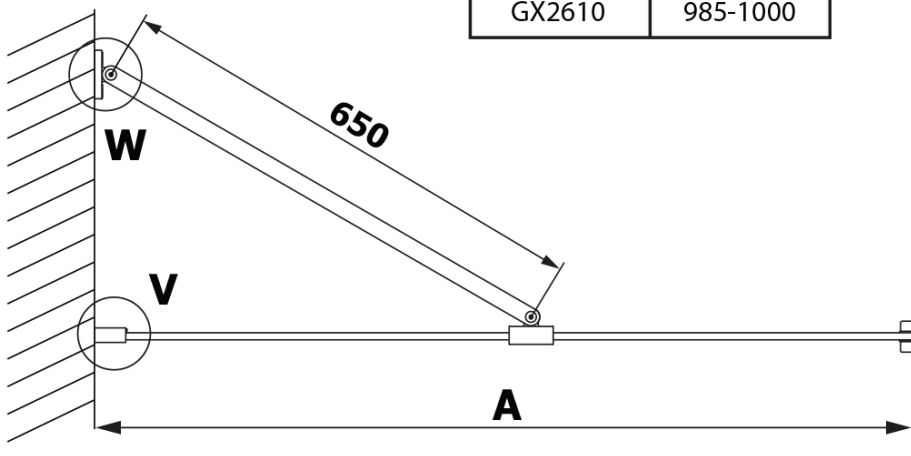

**Kod:** GX2690

**Podstawowe informacje**

**Marka:** Gelco  
**Seria:** VARIO

**Rozmiary**

**Szerokość:** 900 mm  
**Wysokość:** 2000 mm

**Właściwości**

**Kolor profilu:** Czarny mat  
**Kształt:** Jednoczęściowa stała  
**Rodzaj szkła:** Laminat HPL  
**Grubość deski:** 8 mm  
**Waga / szt.:** 21.8 kg  
**Gwarancja:** 2 lata

Karta techniczna

MODEL	A
GX2670	685-700
GX2680	785-800
GX2690	885-900
GX2610	985-1000

MODEL	A
GX2670	685-700
GX2680	785-800
GX2690	885-900
GX2610	985-1000
GX2611	1085-1100
GX2612	1185-1200
GX2613	1285-1300