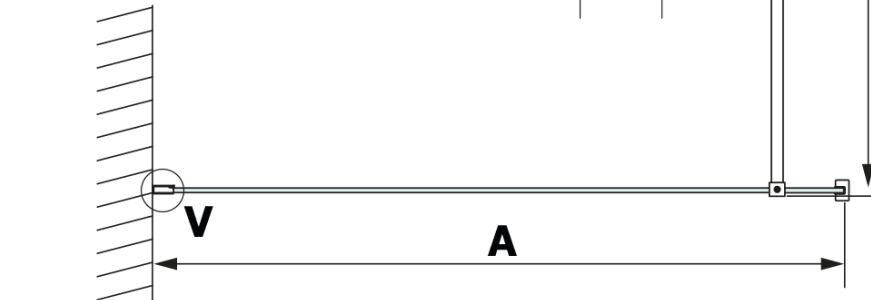

**Kod:** GX2690

**Podstawowe informacje**

**Marka:** Gelco  
**Seria:** VARIO

**Rozmiary**

**Szerokość:** 900 mm  
**Wysokość:** 2000 mm

**Właściwości**

**Kolor profilu:** Czarny mat  
**Kształt:** Jednoczęściowa stała  
**Rodzaj szkła:** Laminat HPL  
**Grubość deski:** 8 mm  
**Waga / szt.:** 21.8 kg  
**Gwarancja:** 2 lata

Karta techniczna

MODEL	A
GX2670	685-700
GX2680	785-800
GX2690	885-900
GX2610	985-1000

MODEL	A
GX2670	685-700
GX2680	785-800
GX2690	885-900
GX2610	985-1000
GX2611	1085-1100
GX2612	1185-1200
GX2613	1285-1300