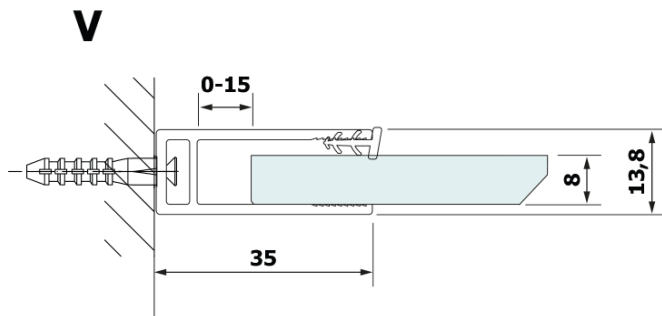

Kod: GX2690

Podstawowe informacje

Marka: Gelco
Seria: VARIO

Rozmiary

Szerokość: 900 mm
Wysokość: 2000 mm

Właściwości

Kolor profilu: Czarny mat
Kształt: Jednoczęściowa stała
Rodzaj szkła: Laminat HPL
Grubość deski: 8 mm
Waga / szt.: 21.8 kg
Gwarancja: 2 lata

Karta techniczna

MODEL	A
GX2670	685-700
GX2680	785-800
GX2690	885-900
GX2610	985-1000

MODEL	A
GX2670	685-700
GX2680	785-800
GX2690	885-900
GX2610	985-1000
GX2611	1085-1100
GX2612	1185-1200
GX2613	1285-1300