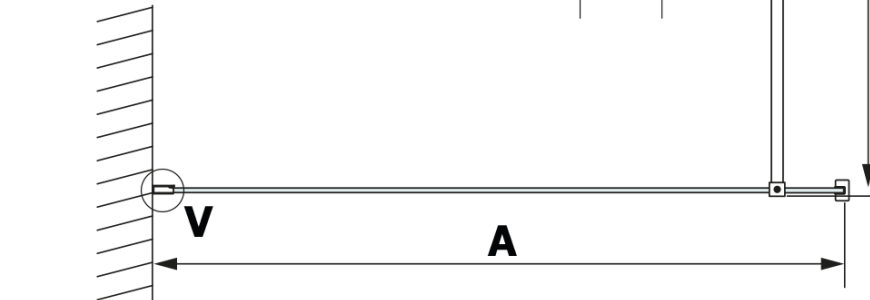

Kod: GX2690

Podstawowe informacje

Marka: Gelco
Seria: VARIO

Rozmiary

Szerokość: 900 mm
Wysokość: 2000 mm

Właściwości

Kolor profilu: Czarny mat
Kształt: Jednoczęściowa stała
Rodzaj szkła: Laminat HPL
Grubość deski: 8 mm
Waga / szt.: 21.8 kg
Gwarancja: 2 lata

Karta techniczna

MODEL	A
GX2670	685-700
GX2680	785-800
GX2690	885-900
GX2610	985-1000

MODEL	A
GX2670	685-700
GX2680	785-800
GX2690	885-900
GX2610	985-1000
GX2611	1085-1100
GX2612	1185-1200
GX2613	1285-1300