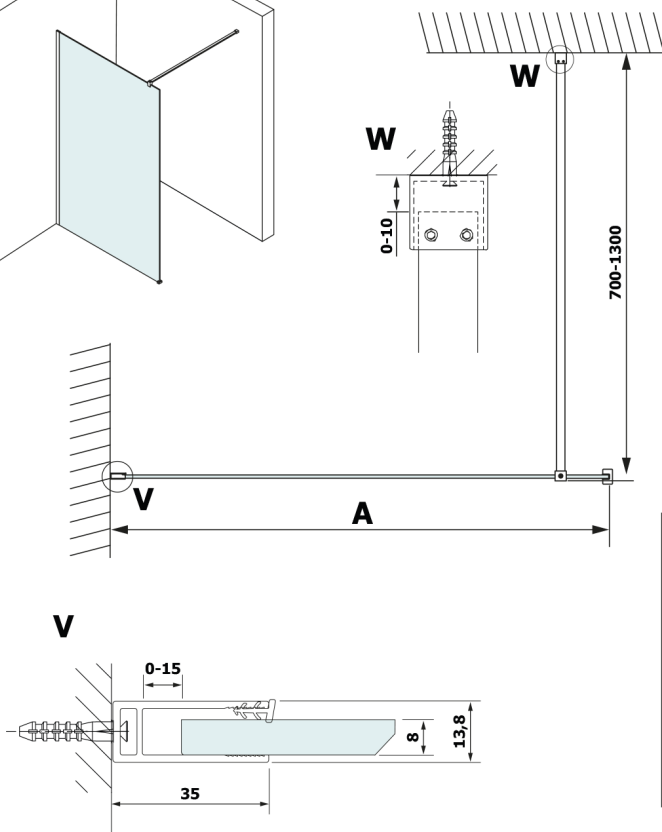

Kod: GX2690

Rozmiary

Szerokość: 900 mm
Wysokość: 2000 mm

Właściwości

Gwarancja: 2 lata

Karta techniczna

MODEL	A
GX2670	685-700
GX2680	785-800
GX2690	885-900
GX2610	985-1000

MODEL	A
GX2670	685-700
GX2680	785-800
GX2690	885-900
GX2610	985-1000
GX2611	1085-1100
GX2612	1185-1200
GX2613	1285-1300