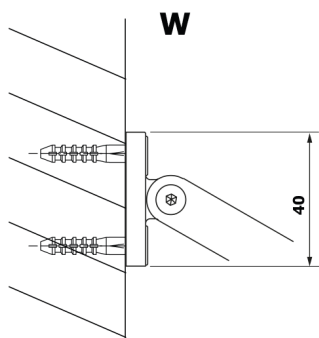

Kod: GX2690

Rozmiary

Szerokość: 900 mm
Wysokość: 2000 mm

Właściwości

Gwarancja: 2 lata

Karta techniczna

MODEL	A
GX2670	685-700
GX2680	785-800
GX2690	885-900
GX2610	985-1000

MODEL	A
GX2670	685-700
GX2680	785-800
GX2690	885-900
GX2610	985-1000
GX2611	1085-1100
GX2612	1185-1200
GX2613	1285-1300