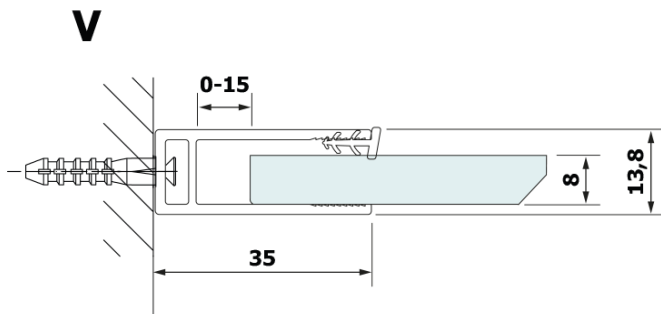

Kod: GX2680

Podstawowe informacje

Marka: Gelco
Seria: VARIO

Rozmiary

Szerokość: 800 mm
Wysokość: 2000 mm

Właściwości

Kolor profilu: Czarny mat
Kształt: Jednoczęściowa stała
Rodzaj szkła: Laminat HPL
Grubość deski: 8 mm
Waga / szt.: 19.38 kg
Gwarancja: 2 lata

Karta techniczna

MODEL	A
GX2670	685-700
GX2680	785-800
GX2690	885-900
GX2610	985-1000

MODEL	A
GX2670	685-700
GX2680	785-800
GX2690	885-900
GX2610	985-1000
GX2611	1085-1100
GX2612	1185-1200
GX2613	1285-1300