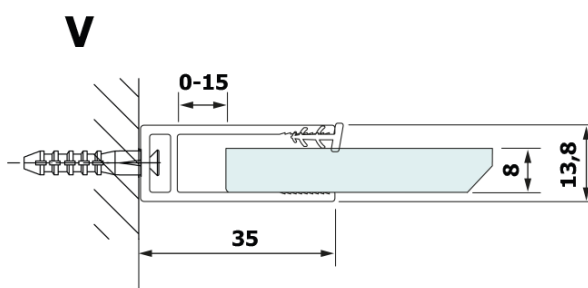

Kod: GX2680

Podstawowe informacje

Marka: Gelco
Seria: VARIO

Rozmiary

Szerokość: 800 mm
Wysokość: 2000 mm

Właściwości

Kolor profilu: Czarny mat
Kształt: Jednoczęściowa stała
Rodzaj szkła: Laminat HPL
Grubość deski: 8 mm
Waga / szt.: 19.38 kg
Gwarancja: 2 lata

Karta techniczna

MODEL	A
GX2670	685-700
GX2680	785-800
GX2690	885-900
GX2610	985-1000

MODEL	A
GX2670	685-700
GX2680	785-800
GX2690	885-900
GX2610	985-1000
GX2611	1085-1100
GX2612	1185-1200
GX2613	1285-1300