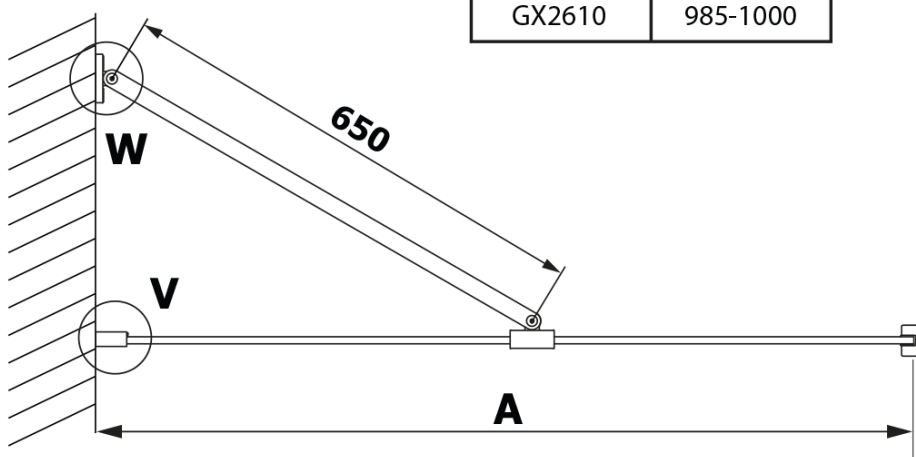

Kod: GX2680

Podstawowe informacje

Marka: Gelco
Seria: VARIO

Rozmiary

Szerokość: 800 mm
Wysokość: 2000 mm

Właściwości

Kolor profilu: Czarny mat
Kształt: Jednoczęściowa stała
Rodzaj szkła: Laminat HPL
Grubość deski: 8 mm
Waga / szt.: 19.38 kg
Gwarancja: 2 lata

Karta techniczna

MODEL	A
GX2670	685-700
GX2680	785-800
GX2690	885-900
GX2610	985-1000

MODEL	A
GX2670	685-700
GX2680	785-800
GX2690	885-900
GX2610	985-1000
GX2611	1085-1100
GX2612	1185-1200
GX2613	1285-1300