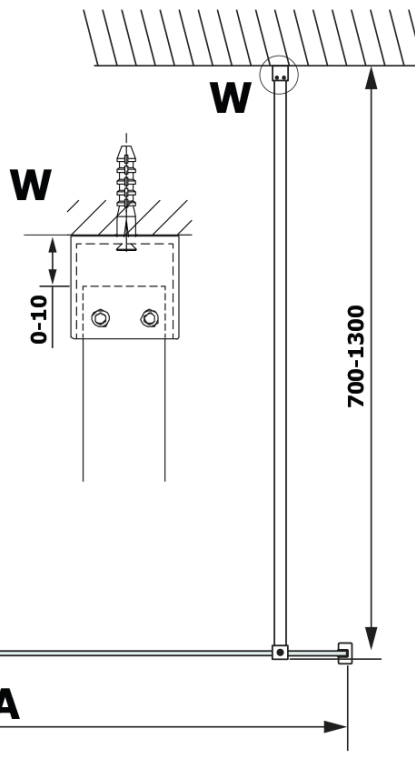

Kod: GX2680

Podstawowe informacje

Marka: Gelco
Seria: VARIO

Rozmiary

Szerokość: 800 mm
Wysokość: 2000 mm

Właściwości

Kolor profilu: Czarny mat
Kształt: Jednoczęściowa stała
Rodzaj szkła: Laminat HPL
Grubość deski: 8 mm
Waga / szt.: 19.38 kg
Gwarancja: 2 lata

Karta techniczna

MODEL	A
GX2670	685-700
GX2680	785-800
GX2690	885-900
GX2610	985-1000

MODEL	A
GX2670	685-700
GX2680	785-800
GX2690	885-900
GX2610	985-1000
GX2611	1085-1100
GX2612	1185-1200
GX2613	1285-1300