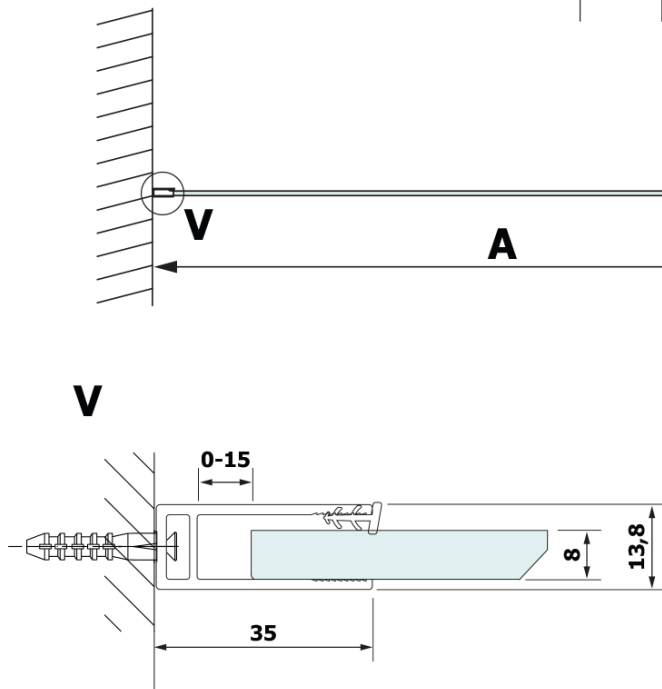

Kod: GX2680

Podstawowe informacje

Marka: Gelco
Seria: VARIO

Rozmiary

Szerokość: 800 mm
Wysokość: 2000 mm

Właściwości

Kolor profilu: Czarny mat
Kształt: Jednoczęściowa stała
Rodzaj szkła: Laminat HPL
Grubość deski: 8 mm
Waga / szt.: 19.38 kg
Gwarancja: 2 lata

Karta techniczna

MODEL	A
GX2670	685-700
GX2680	785-800
GX2690	885-900
GX2610	985-1000

MODEL	A
GX2670	685-700
GX2680	785-800
GX2690	885-900
GX2610	985-1000
GX2611	1085-1100
GX2612	1185-1200
GX2613	1285-1300