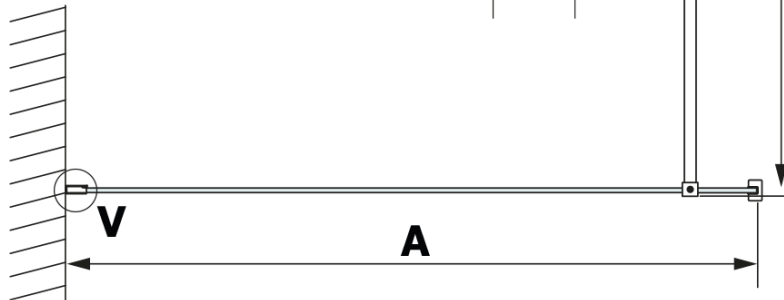

Kod: GX2680

Podstawowe informacje

Marka: Gelco
Seria: VARIO

Rozmiary

Szerokość: 800 mm
Wysokość: 2000 mm

Właściwości

Kolor profilu: Czarny mat
Kształt: Jednoczęściowa stała
Rodzaj szkła: Laminat HPL
Grubość deski: 8 mm
Waga / szt.: 19.38 kg
Gwarancja: 2 lata

Karta techniczna

MODEL	A
GX2670	685-700
GX2680	785-800
GX2690	885-900
GX2610	985-1000

MODEL	A
GX2670	685-700
GX2680	785-800
GX2690	885-900
GX2610	985-1000
GX2611	1085-1100
GX2612	1185-1200
GX2613	1285-1300