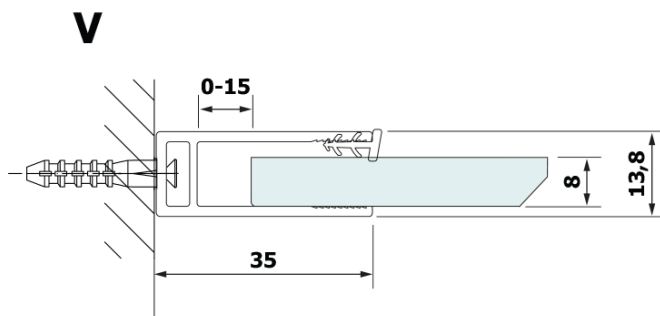

Kod: GX2680

Podstawowe informacje

Marka: Gelco
Seria: VARIO

Rozmiary

Szerokość: 800 mm
Wysokość: 2000 mm

Właściwości

Kolor profilu: Czarny mat
Kształt: Jednoczęściowa stała
Rodzaj szkła: Laminat HPL
Grubość deski: 8 mm
Waga / szt.: 19.38 kg
Gwarancja: 2 lata

Karta techniczna

MODEL	A
GX2670	685-700
GX2680	785-800
GX2690	885-900
GX2610	985-1000

MODEL	A
GX2670	685-700
GX2680	785-800
GX2690	885-900
GX2610	985-1000
GX2611	1085-1100
GX2612	1185-1200
GX2613	1285-1300