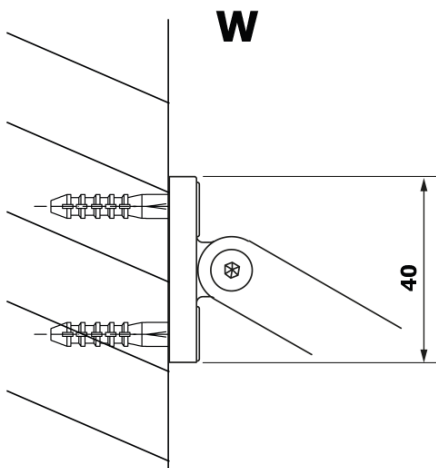

**Kod:** GX2680

**Podstawowe informacje**

**Marka:** Gelco  
**Seria:** VARIO

**Rozmiary**

**Szerokość:** 800 mm  
**Wysokość:** 2000 mm

**Właściwości**

**Kolor profilu:** Czarny mat  
**Kształt:** Jednoczęściowa stała  
**Rodzaj szkła:** Laminat HPL  
**Grubość deski:** 8 mm  
**Waga / szt.:** 19.38 kg  
**Gwarancja:** 2 lata

Karta techniczna

MODEL	A
GX2670	685-700
GX2680	785-800
GX2690	885-900
GX2610	985-1000

MODEL	A
GX2670	685-700
GX2680	785-800
GX2690	885-900
GX2610	985-1000
GX2611	1085-1100
GX2612	1185-1200
GX2613	1285-1300