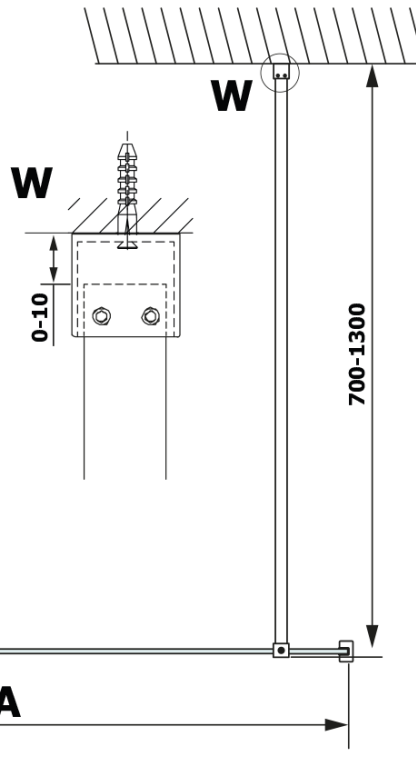

**Kod:** GX2680

**Podstawowe informacje**

**Marka:** Gelco  
**Seria:** VARIO

**Rozmiary**

**Szerokość:** 800 mm  
**Wysokość:** 2000 mm

**Właściwości**

**Kolor profilu:** Czarny mat  
**Kształt:** Jednoczęściowa stała  
**Rodzaj szkła:** Laminat HPL  
**Grubość deski:** 8 mm  
**Waga / szt.:** 19.38 kg  
**Gwarancja:** 2 lata

Karta techniczna

MODEL	A
GX2670	685-700
GX2680	785-800
GX2690	885-900
GX2610	985-1000

MODEL	A
GX2670	685-700
GX2680	785-800
GX2690	885-900
GX2610	985-1000
GX2611	1085-1100
GX2612	1185-1200
GX2613	1285-1300