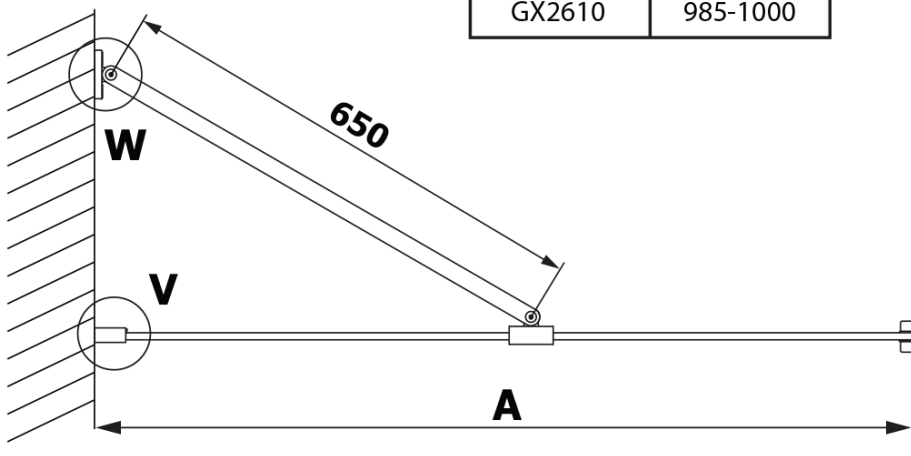

**Kod:** GX2680

**Podstawowe informacje**

**Marka:** Gelco  
**Seria:** VARIO

**Rozmiary**

**Szerokość:** 800 mm  
**Wysokość:** 2000 mm

**Właściwości**

**Kolor profilu:** Czarny mat  
**Kształt:** Jednoczęściowa stała  
**Rodzaj szkła:** Laminat HPL  
**Grubość deski:** 8 mm  
**Waga / szt.:** 19.38 kg  
**Gwarancja:** 2 lata

Karta techniczna

MODEL	A
GX2670	685-700
GX2680	785-800
GX2690	885-900
GX2610	985-1000

MODEL	A
GX2670	685-700
GX2680	785-800
GX2690	885-900
GX2610	985-1000
GX2611	1085-1100
GX2612	1185-1200
GX2613	1285-1300