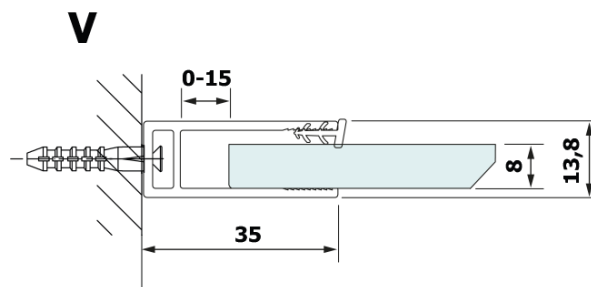

**Kod:** GX2680

**Podstawowe informacje**

**Marka:** Gelco  
**Seria:** VARIO

**Rozmiary**

**Szerokość:** 800 mm  
**Wysokość:** 2000 mm

**Właściwości**

**Kolor profilu:** Czarny mat  
**Kształt:** Jednoczęściowa stała  
**Rodzaj szkła:** Laminat HPL  
**Grubość deski:** 8 mm  
**Waga / szt.:** 19.38 kg  
**Gwarancja:** 2 lata

Karta techniczna

MODEL	A
GX2670	685-700
GX2680	785-800
GX2690	885-900
GX2610	985-1000

MODEL	A
GX2670	685-700
GX2680	785-800
GX2690	885-900
GX2610	985-1000
GX2611	1085-1100
GX2612	1185-1200
GX2613	1285-1300