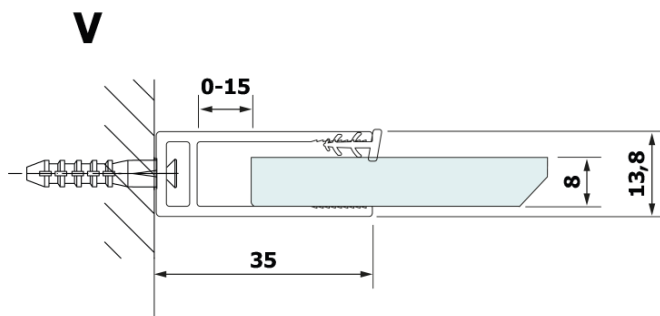

**Kod:** GX2680

**Podstawowe informacje**

**Marka:** Gelco  
**Seria:** VARIO

**Rozmiary**

**Szerokość:** 800 mm  
**Wysokość:** 2000 mm

**Właściwości**

**Kolor profilu:** Czarny mat  
**Kształt:** Jednoczęściowa stała  
**Rodzaj szkła:** Laminat HPL  
**Grubość deski:** 8 mm  
**Waga / szt.:** 19.38 kg  
**Gwarancja:** 2 lata

Karta techniczna

MODEL	A
GX2670	685-700
GX2680	785-800
GX2690	885-900
GX2610	985-1000

MODEL	A
GX2670	685-700
GX2680	785-800
GX2690	885-900
GX2610	985-1000
GX2611	1085-1100
GX2612	1185-1200
GX2613	1285-1300