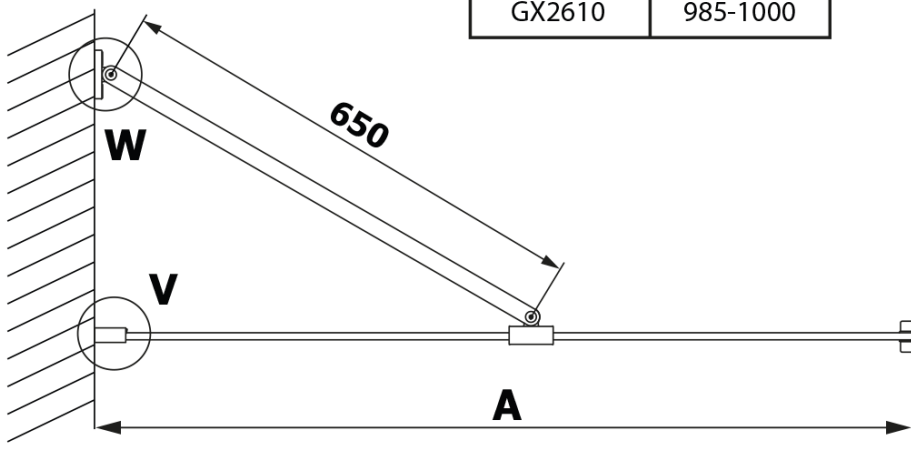

Kod: GX2680

Podstawowe informacje

Marka: Gelco
Seria: VARIO

Rozmiary

Szerokość: 800 mm
Wysokość: 2000 mm

Właściwości

Kolor profilu: Czarny mat
Kształt: Jednoczęściowa stała
Rodzaj szkła: Laminat HPL
Grubość deski: 8 mm
Waga / szt.: 19.38 kg
Gwarancja: 2 lata

Karta techniczna

MODEL	A
GX2670	685-700
GX2680	785-800
GX2690	885-900
GX2610	985-1000

MODEL	A
GX2670	685-700
GX2680	785-800
GX2690	885-900
GX2610	985-1000
GX2611	1085-1100
GX2612	1185-1200
GX2613	1285-1300