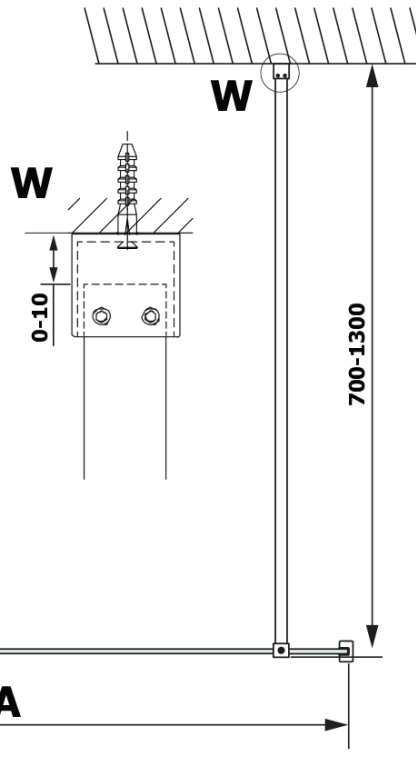

Kod: GX2680

Podstawowe informacje

Marka: Gelco
Seria: VARIO

Rozmiary

Szerokość: 800 mm
Wysokość: 2000 mm

Właściwości

Kolor profilu: Czarny mat
Kształt: Jednoczęściowa stała
Rodzaj szkła: Laminat HPL
Grubość deski: 8 mm
Waga / szt.: 19.38 kg
Gwarancja: 2 lata

Karta techniczna

MODEL	A
GX2670	685-700
GX2680	785-800
GX2690	885-900
GX2610	985-1000

MODEL	A
GX2670	685-700
GX2680	785-800
GX2690	885-900
GX2610	985-1000
GX2611	1085-1100
GX2612	1185-1200
GX2613	1285-1300