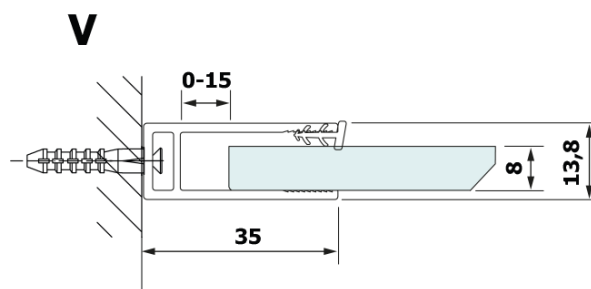

Kod: GX2680

Podstawowe informacje

Marka: Gelco
Seria: VARIO

Rozmiary

Szerokość: 800 mm
Wysokość: 2000 mm

Właściwości

Kolor profilu: Czarny mat
Kształt: Jednoczęściowa stała
Rodzaj szkła: Laminat HPL
Grubość deski: 8 mm
Waga / szt.: 19.38 kg
Gwarancja: 2 lata

Karta techniczna

MODEL	A
GX2670	685-700
GX2680	785-800
GX2690	885-900
GX2610	985-1000

MODEL	A
GX2670	685-700
GX2680	785-800
GX2690	885-900
GX2610	985-1000
GX2611	1085-1100
GX2612	1185-1200
GX2613	1285-1300