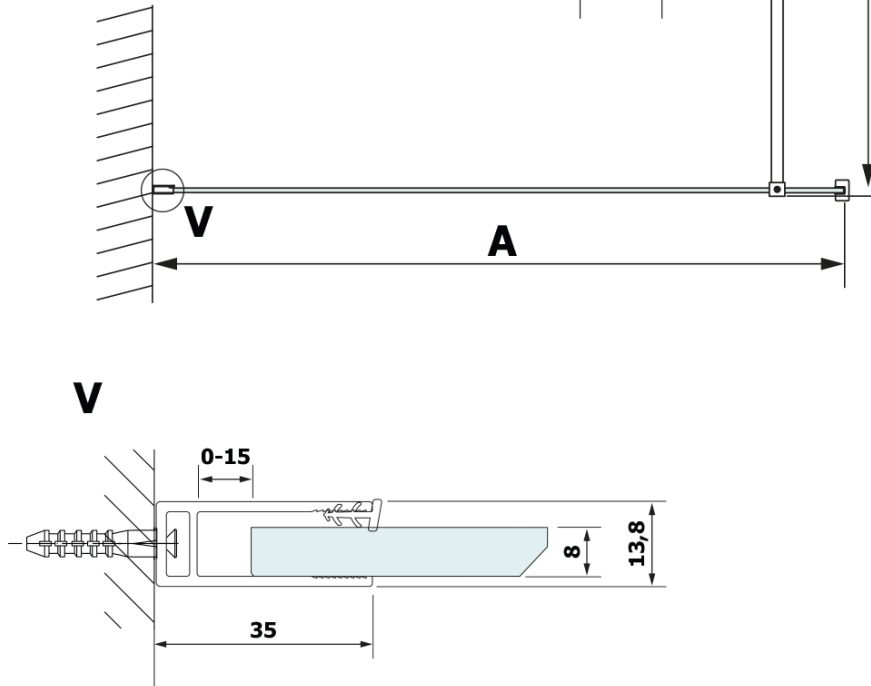

Kod: GX2680

Podstawowe informacje

Marka: Gelco
Seria: VARIO

Rozmiary

Szerokość: 800 mm
Wysokość: 2000 mm

Właściwości

Kolor profilu: Czarny mat
Kształt: Jednoczęściowa stała
Rodzaj szkła: Laminat HPL
Grubość deski: 8 mm
Waga / szt.: 19.38 kg
Gwarancja: 2 lata

Karta techniczna

MODEL	A
GX2670	685-700
GX2680	785-800
GX2690	885-900
GX2610	985-1000

MODEL	A
GX2670	685-700
GX2680	785-800
GX2690	885-900
GX2610	985-1000
GX2611	1085-1100
GX2612	1185-1200
GX2613	1285-1300