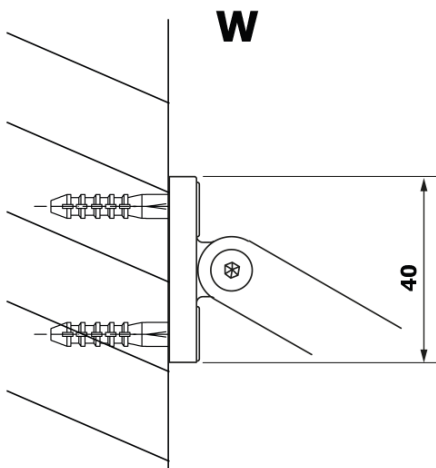

Kod: GX2680

Podstawowe informacje

Marka: Gelco
Seria: VARIO

Rozmiary

Szerokość: 800 mm
Wysokość: 2000 mm

Właściwości

Kolor profilu: Czarny mat
Kształt: Jednoczęściowa stała
Rodzaj szkła: Laminat HPL
Grubość deski: 8 mm
Waga / szt.: 19.38 kg
Gwarancja: 2 lata

Karta techniczna

MODEL	A
GX2670	685-700
GX2680	785-800
GX2690	885-900
GX2610	985-1000

MODEL	A
GX2670	685-700
GX2680	785-800
GX2690	885-900
GX2610	985-1000
GX2611	1085-1100
GX2612	1185-1200
GX2613	1285-1300