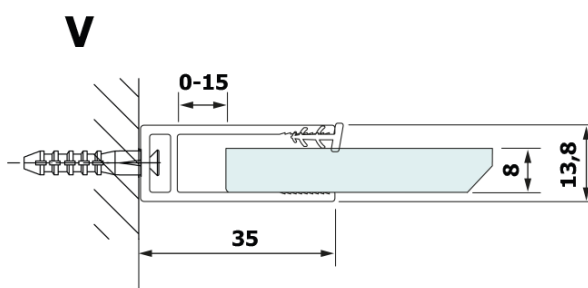

Kod: GX2680

Podstawowe informacje

Marka: Gelco

Seria: VARIO

Rozmiary

Szerokość: 800 mm

Wysokość: 2000 mm

Właściwości

Kolor profilu: Czarny mat

Kształt: Jednoczęściowa stała

Rodzaj szkła: Laminat HPL

Grubość deski: 8 mm

Waga / szt.: 19.38 kg

Gwarancja: 2 lata

Karta techniczna

| MODEL | A |
|--------|----------|
| GX2670 | 685-700 |
| GX2680 | 785-800 |
| GX2690 | 885-900 |
| GX2610 | 985-1000 |

| MODEL | A |
|--------|-----------|
| GX2670 | 685-700 |
| GX2680 | 785-800 |
| GX2690 | 885-900 |
| GX2610 | 985-1000 |
| GX2611 | 1085-1100 |
| GX2612 | 1185-1200 |
| GX2613 | 1285-1300 |