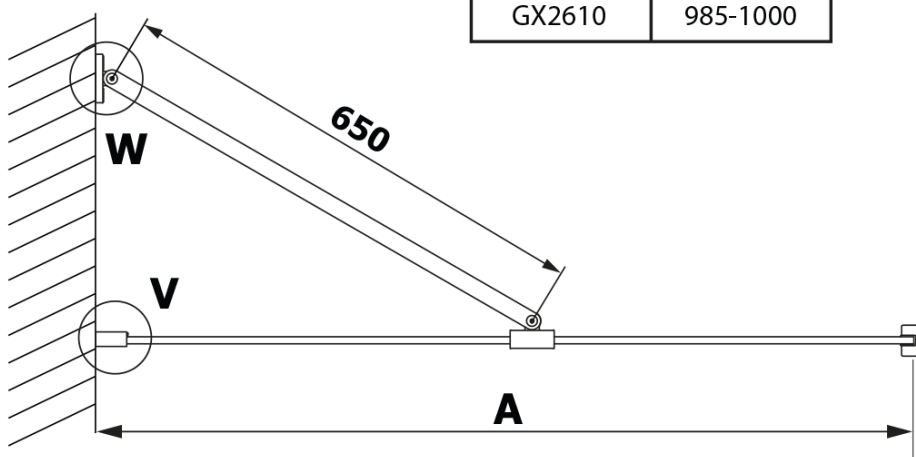

Kod: GX2680

Podstawowe informacje

Marka: Gelco

Seria: VARIO

Rozmiary

Szerokość: 800 mm

Wysokość: 2000 mm

Właściwości

Kolor profilu: Czarny mat

Kształt: Jednoczęściowa stała

Rodzaj szkła: Laminat HPL

Grubość deski: 8 mm

Waga / szt.: 19.38 kg

Gwarancja: 2 lata

Karta techniczna

| MODEL | A |
|--------|----------|
| GX2670 | 685-700 |
| GX2680 | 785-800 |
| GX2690 | 885-900 |
| GX2610 | 985-1000 |

| MODEL | A |
|--------|-----------|
| GX2670 | 685-700 |
| GX2680 | 785-800 |
| GX2690 | 885-900 |
| GX2610 | 985-1000 |
| GX2611 | 1085-1100 |
| GX2612 | 1185-1200 |
| GX2613 | 1285-1300 |