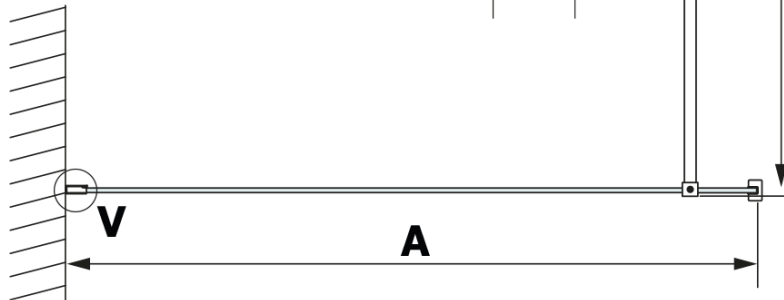

Kod: GX2680

Podstawowe informacje

Marka: Gelco

Seria: VARIO

Rozmiary

Szerokość: 800 mm

Wysokość: 2000 mm

Właściwości

Kolor profilu: Czarny mat

Kształt: Jednoczęściowa stała

Rodzaj szkła: Laminat HPL

Grubość deski: 8 mm

Waga / szt.: 19.38 kg

Gwarancja: 2 lata

Karta techniczna

| MODEL | A |
|--------|----------|
| GX2670 | 685-700 |
| GX2680 | 785-800 |
| GX2690 | 885-900 |
| GX2610 | 985-1000 |

| MODEL | A |
|--------|-----------|
| GX2670 | 685-700 |
| GX2680 | 785-800 |
| GX2690 | 885-900 |
| GX2610 | 985-1000 |
| GX2611 | 1085-1100 |
| GX2612 | 1185-1200 |
| GX2613 | 1285-1300 |