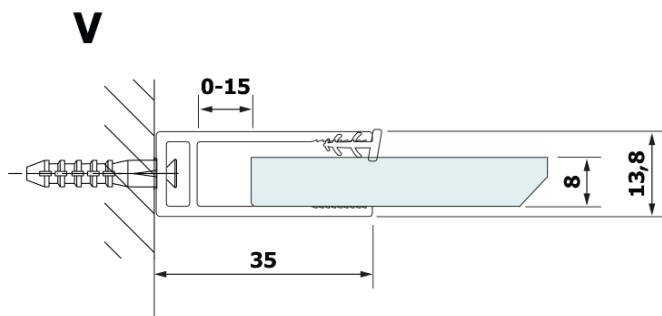

Kod: GX2680

Podstawowe informacje

Marka: Gelco

Seria: VARIO

Rozmiary

Szerokość: 800 mm

Wysokość: 2000 mm

Właściwości

Kolor profilu: Czarny mat

Kształt: Jednoczęściowa stała

Rodzaj szkła: Laminat HPL

Grubość deski: 8 mm

Waga / szt.: 19.38 kg

Gwarancja: 2 lata

Karta techniczna

| MODEL | A |
|--------|----------|
| GX2670 | 685-700 |
| GX2680 | 785-800 |
| GX2690 | 885-900 |
| GX2610 | 985-1000 |

| MODEL | A |
|--------|-----------|
| GX2670 | 685-700 |
| GX2680 | 785-800 |
| GX2690 | 885-900 |
| GX2610 | 985-1000 |
| GX2611 | 1085-1100 |
| GX2612 | 1185-1200 |
| GX2613 | 1285-1300 |