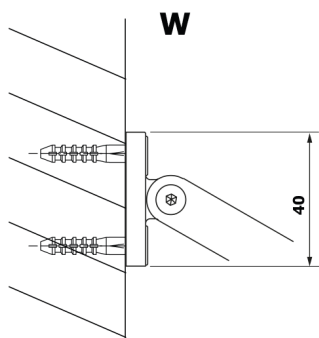

Kod: GX2680

**Rozmiary**

Szerokość: 800 mm  
Wysokość: 2000 mm

**Właściwości**

Gwarancja: 2 lata

**Karta techniczna**

MODEL	A
GX2670	685-700
GX2680	785-800
GX2690	885-900
GX2610	985-1000

MODEL	A
GX2670	685-700
GX2680	785-800
GX2690	885-900
GX2610	985-1000
GX2611	1085-1100
GX2612	1185-1200
GX2613	1285-1300