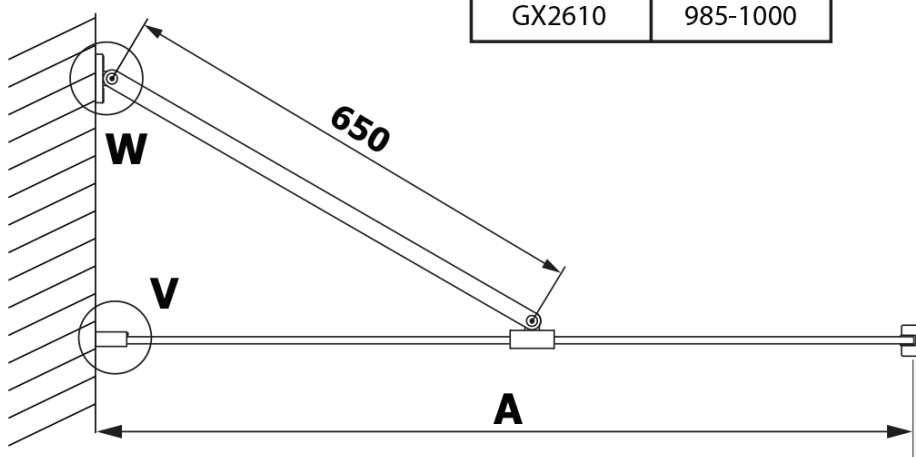

Kod: GX2670

Podstawowe informacje

Marka: Gelco
Seria: VARIO

Rozmiary

Szerokość: 700 mm
Wysokość: 2000 mm

Właściwości

Kolor profilu: Czarny mat
Kształt: Jednoczęściowa stała
Rodzaj szkła: Laminat HPL
Grubość deski: 8 mm
Waga / szt.: 16.95 kg
Gwarancja: 2 lata

Karta techniczna

MODEL	A
GX2670	685-700
GX2680	785-800
GX2690	885-900
GX2610	985-1000

MODEL	A
GX2670	685-700
GX2680	785-800
GX2690	885-900
GX2610	985-1000
GX2611	1085-1100
GX2612	1185-1200
GX2613	1285-1300