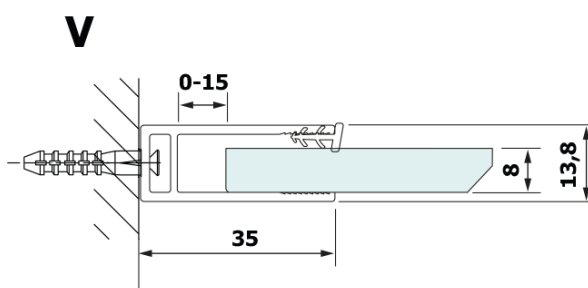

Kod: GX2670

Podstawowe informacje

Marka: Gelco
Seria: VARIO

Rozmiary

Szerokość: 700 mm
Wysokość: 2000 mm

Właściwości

Kolor profilu: Czarny mat
Kształt: Jednoczęściowa stała
Rodzaj szkła: Laminat HPL
Grubość deski: 8 mm
Waga / szt.: 16.95 kg
Gwarancja: 2 lata

Karta techniczna

MODEL	A
GX2670	685-700
GX2680	785-800
GX2690	885-900
GX2610	985-1000

MODEL	A
GX2670	685-700
GX2680	785-800
GX2690	885-900
GX2610	985-1000
GX2611	1085-1100
GX2612	1185-1200
GX2613	1285-1300