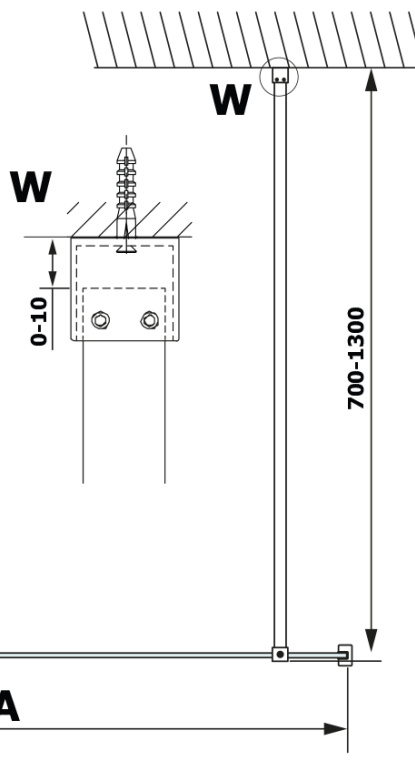

Kod: GX2670

Podstawowe informacje

Marka: Gelco
Seria: VARIO

Rozmiary

Szerokość: 700 mm
Wysokość: 2000 mm

Właściwości

Kolor profilu: Czarny mat
Kształt: Jednoczęściowa stała
Rodzaj szkła: Laminat HPL
Grubość deski: 8 mm
Waga / szt.: 16.95 kg
Gwarancja: 2 lata

Karta techniczna

MODEL	A
GX2670	685-700
GX2680	785-800
GX2690	885-900
GX2610	985-1000

MODEL	A
GX2670	685-700
GX2680	785-800
GX2690	885-900
GX2610	985-1000
GX2611	1085-1100
GX2612	1185-1200
GX2613	1285-1300