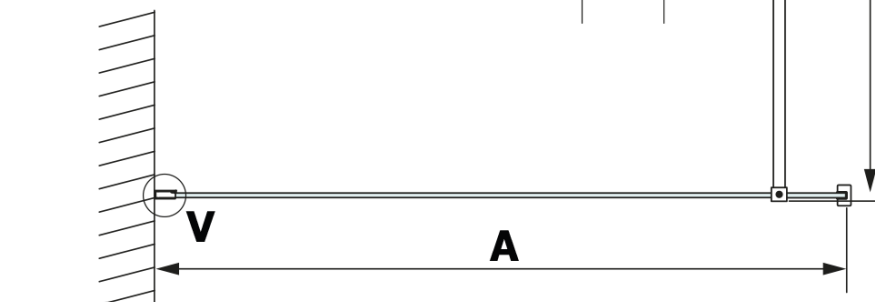

Kod: GX2670

Podstawowe informacje

Marka: Gelco
Seria: VARIO

Rozmiary

Szerokość: 700 mm
Wysokość: 2000 mm

Właściwości

Kolor profilu: Czarny mat
Kształt: Jednoczęściowa stała
Rodzaj szkła: Laminat HPL
Grubość deski: 8 mm
Waga / szt.: 16.95 kg
Gwarancja: 2 lata

Karta techniczna

MODEL	A
GX2670	685-700
GX2680	785-800
GX2690	885-900
GX2610	985-1000

MODEL	A
GX2670	685-700
GX2680	785-800
GX2690	885-900
GX2610	985-1000
GX2611	1085-1100
GX2612	1185-1200
GX2613	1285-1300