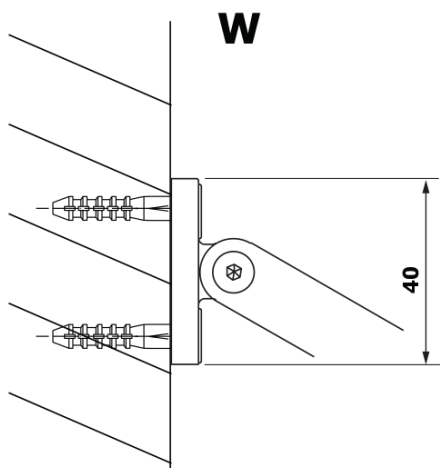

Kod: GX2670

Podstawowe informacje

Marka: Gelco
Seria: VARIO

Rozmiary

Szerokość: 700 mm
Wysokość: 2000 mm

Właściwości

Kolor profilu: Czarny mat
Kształt: Jednoczęściowa stała
Rodzaj szkła: Laminat HPL
Grubość deski: 8 mm
Waga / szt.: 16.95 kg
Gwarancja: 2 lata

Karta techniczna

MODEL	A
GX2670	685-700
GX2680	785-800
GX2690	885-900
GX2610	985-1000

MODEL	A
GX2670	685-700
GX2680	785-800
GX2690	885-900
GX2610	985-1000
GX2611	1085-1100
GX2612	1185-1200
GX2613	1285-1300