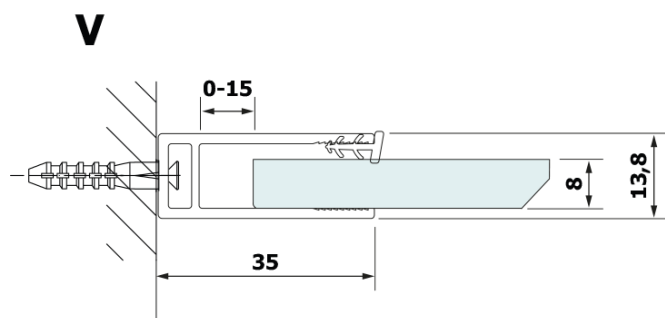

Kod: GX2670

Podstawowe informacje

Marka: Gelco
Seria: VARIO

Rozmiary

Szerokość: 700 mm
Wysokość: 2000 mm

Właściwości

Kolor profilu: Czarny mat
Kształt: Jednoczęściowa stała
Rodzaj szkła: Laminat HPL
Grubość deski: 8 mm
Waga / szt.: 16.95 kg
Gwarancja: 2 lata

Karta techniczna

MODEL	A
GX2670	685-700
GX2680	785-800
GX2690	885-900
GX2610	985-1000

MODEL	A
GX2670	685-700
GX2680	785-800
GX2690	885-900
GX2610	985-1000
GX2611	1085-1100
GX2612	1185-1200
GX2613	1285-1300