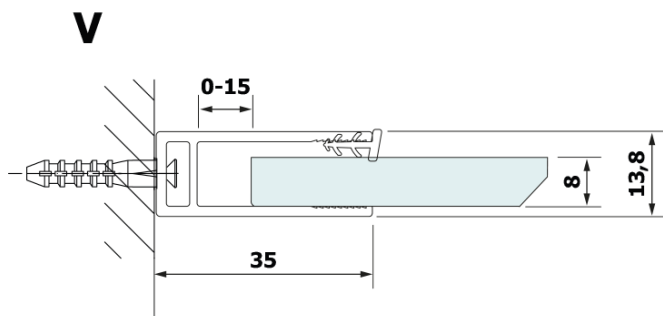

**Kod:** GX2670

**Podstawowe informacje**

**Marka:** Gelco  
**Seria:** VARIO

**Rozmiary**

**Szerokość:** 700 mm  
**Wysokość:** 2000 mm

**Właściwości**

**Kolor profilu:** Czarny mat  
**Kształt:** Jednoczęściowa stała  
**Rodzaj szkła:** Laminat HPL  
**Grubość deski:** 8 mm  
**Waga / szt.:** 16.95 kg  
**Gwarancja:** 2 lata

Karta techniczna

MODEL	A
GX2670	685-700
GX2680	785-800
GX2690	885-900
GX2610	985-1000

MODEL	A
GX2670	685-700
GX2680	785-800
GX2690	885-900
GX2610	985-1000
GX2611	1085-1100
GX2612	1185-1200
GX2613	1285-1300