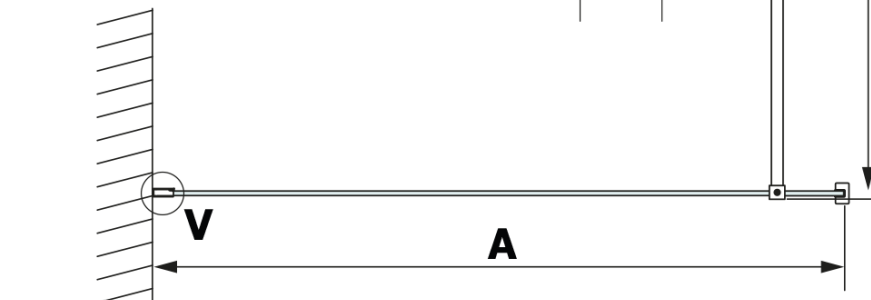

**Kod:** GX2670

**Podstawowe informacje**

**Marka:** Gelco  
**Seria:** VARIO

**Rozmiary**

**Szerokość:** 700 mm  
**Wysokość:** 2000 mm

**Właściwości**

**Kolor profilu:** Czarny mat  
**Kształt:** Jednoczęściowa stała  
**Rodzaj szkła:** Laminat HPL  
**Grubość deski:** 8 mm  
**Waga / szt.:** 16.95 kg  
**Gwarancja:** 2 lata

Karta techniczna

MODEL	A
GX2670	685-700
GX2680	785-800
GX2690	885-900
GX2610	985-1000

MODEL	A
GX2670	685-700
GX2680	785-800
GX2690	885-900
GX2610	985-1000
GX2611	1085-1100
GX2612	1185-1200
GX2613	1285-1300