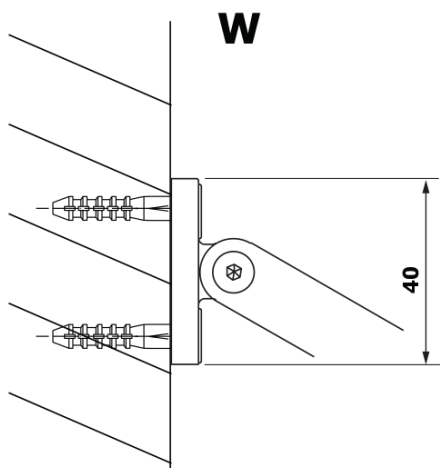

**Kod:** GX2670

**Podstawowe informacje**

**Marka:** Gelco  
**Seria:** VARIO

**Rozmiary**

**Szerokość:** 700 mm  
**Wysokość:** 2000 mm

**Właściwości**

**Kolor profilu:** Czarny mat  
**Kształt:** Jednoczęściowa stała  
**Rodzaj szkła:** Laminat HPL  
**Grubość deski:** 8 mm  
**Waga / szt.:** 16.95 kg  
**Gwarancja:** 2 lata

Karta techniczna

MODEL	A
GX2670	685-700
GX2680	785-800
GX2690	885-900
GX2610	985-1000

MODEL	A
GX2670	685-700
GX2680	785-800
GX2690	885-900
GX2610	985-1000
GX2611	1085-1100
GX2612	1185-1200
GX2613	1285-1300