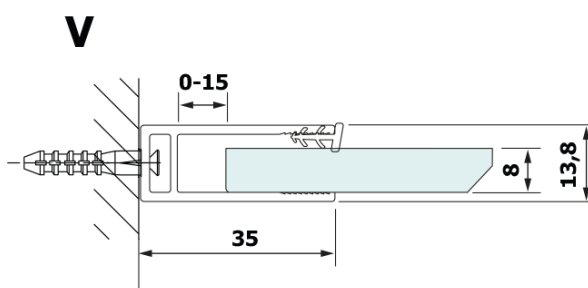

**Kod:** GX2670

**Podstawowe informacje**

**Marka:** Gelco  
**Seria:** VARIO

**Rozmiary**

**Szerokość:** 700 mm  
**Wysokość:** 2000 mm

**Właściwości**

**Kolor profilu:** Czarny mat  
**Kształt:** Jednoczęściowa stała  
**Rodzaj szkła:** Laminat HPL  
**Grubość deski:** 8 mm  
**Waga / szt.:** 16.95 kg  
**Gwarancja:** 2 lata

Karta techniczna

MODEL	A
GX2670	685-700
GX2680	785-800
GX2690	885-900
GX2610	985-1000

MODEL	A
GX2670	685-700
GX2680	785-800
GX2690	885-900
GX2610	985-1000
GX2611	1085-1100
GX2612	1185-1200
GX2613	1285-1300