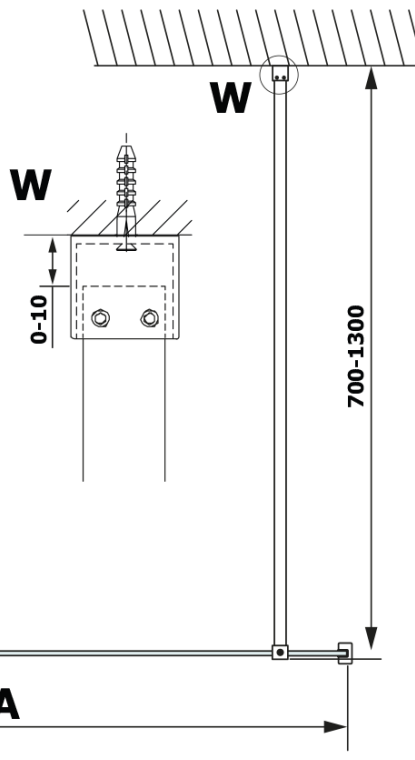

**Kod:** GX2670

**Podstawowe informacje**

**Marka:** Gelco  
**Seria:** VARIO

**Rozmiary**

**Szerokość:** 700 mm  
**Wysokość:** 2000 mm

**Właściwości**

**Kolor profilu:** Czarny mat  
**Kształt:** Jednoczęściowa stała  
**Rodzaj szkła:** Laminat HPL  
**Grubość deski:** 8 mm  
**Waga / szt.:** 16.95 kg  
**Gwarancja:** 2 lata

Karta techniczna

MODEL	A
GX2670	685-700
GX2680	785-800
GX2690	885-900
GX2610	985-1000

MODEL	A
GX2670	685-700
GX2680	785-800
GX2690	885-900
GX2610	985-1000
GX2611	1085-1100
GX2612	1185-1200
GX2613	1285-1300