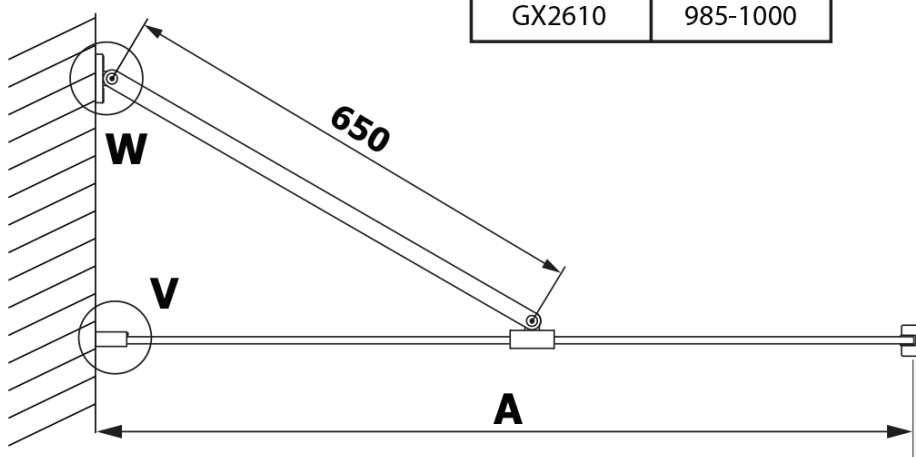

**Kod:** GX2670

**Podstawowe informacje**

**Marka:** Gelco  
**Seria:** VARIO

**Rozmiary**

**Szerokość:** 700 mm  
**Wysokość:** 2000 mm

**Właściwości**

**Kolor profilu:** Czarny mat  
**Kształt:** Jednoczęściowa stała  
**Rodzaj szkła:** Laminat HPL  
**Grubość deski:** 8 mm  
**Waga / szt.:** 16.95 kg  
**Gwarancja:** 2 lata

Karta techniczna

MODEL	A
GX2670	685-700
GX2680	785-800
GX2690	885-900
GX2610	985-1000

MODEL	A
GX2670	685-700
GX2680	785-800
GX2690	885-900
GX2610	985-1000
GX2611	1085-1100
GX2612	1185-1200
GX2613	1285-1300