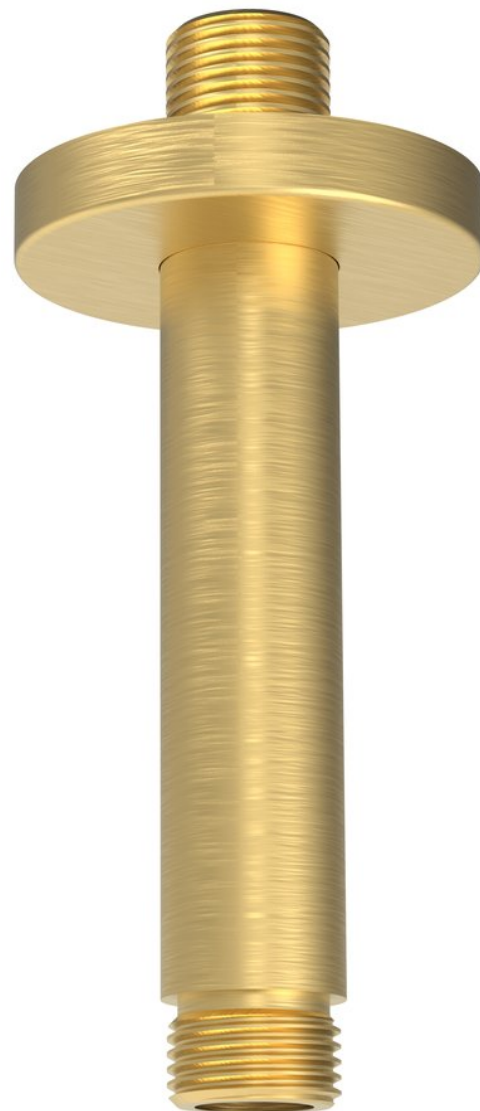

Kod: 1205-05GB

Podstawowe informacje

Marka: Sapho

Rozmiary

Długość: 200 mm

Wysokość: 200 mm

Właściwości

Kolor: Złoty mat

Materiał: Mosiądz

Kształt: Obłe

Instalacja: Sufitowe

Waga / szt.: 0.2 kg

Opakowanie: 1 szt.

Gwarancja: 2 lata

Karta techniczna