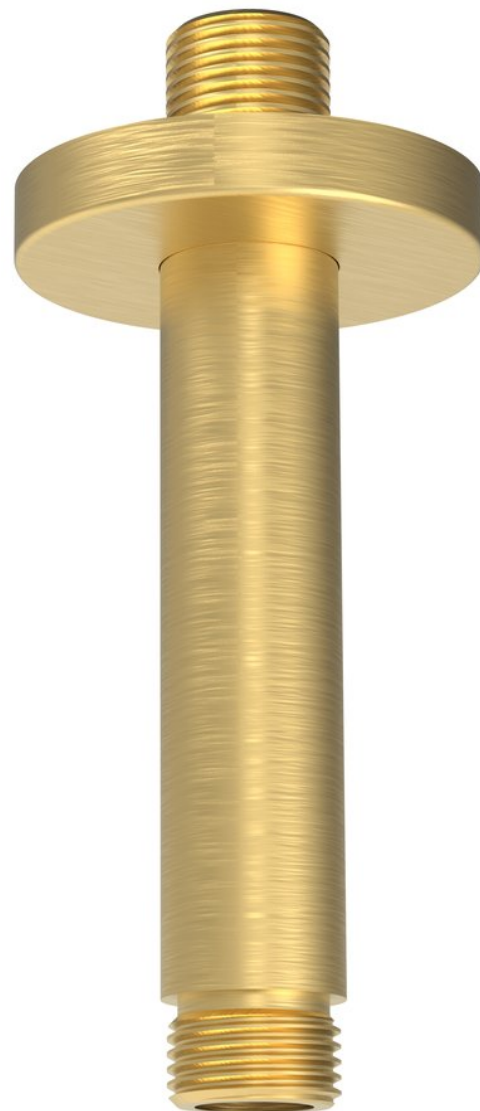

Kod: 1205-05GB

**Podstawowe informacje**

Marka: Sapho

**Rozmiary**

Długość: 200 mm

Wysokość: 200 mm

**Właściwości**

Kolor: Złoty mat

Materiał: Mosiądz

Kształt: Obłe

Instalacja: Sufitowe

Waga / szt.: 0.2 kg

Opakowanie: 1 szt.

Gwarancja: 2 lata

Karta techniczna