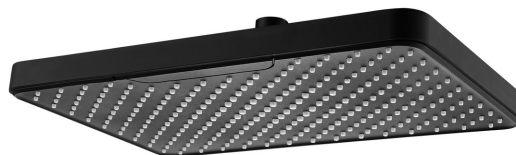

Kod: SK152B

Podstawowe informacje

Marka: Sapho

Rozmiary

Szerokość: 305 mm

Głębokość: 205 mm

Właściwości

Kolor: Czarny mat

Materiał: Plastik

Kształt: Kanciaste

Instalacja: 1 funkcyjna

Funkcje prysznica: Deszcz

Wyposażenie: AntiCalc

Waga / szt.: 0.9 kg

Opakowanie: 1 szt.

Gwarancja: 2 lata