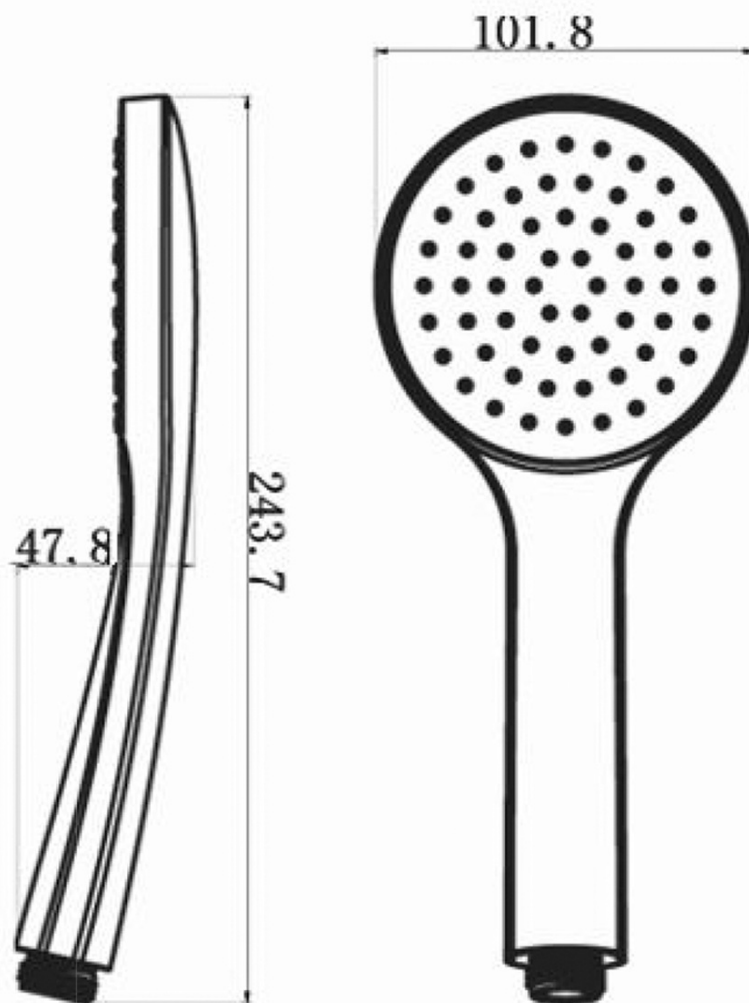

Części zamienne

Głowica termostaticzna zamienna (Kod: KU436)

Zestaw prysznicowy z baterią podtynkową, termostat,
2 wyjścia, box podtynkowy, czarny mat

 **SAPHO**

Karta techniczna

Zestaw prysznicowy z baterią podtynkową, termostat,
2 wyjścia, box podtynkowy, czarny mat

 **SAPHO**

Zestaw prysznicowy z baterią podtynkową, termostat,
2 wyjścia, box podtynkowy, czarny mat

 **SAPHO**

Zestaw prysznicowy z baterią podtynkową, termostat,
2 wyjścia, box podtynkowy, czarny mat

 **SAPHO**

Zestaw prysznicowy z baterią podtynkową, termostat,
2 wyjścia, box podtynkowy, czarny mat