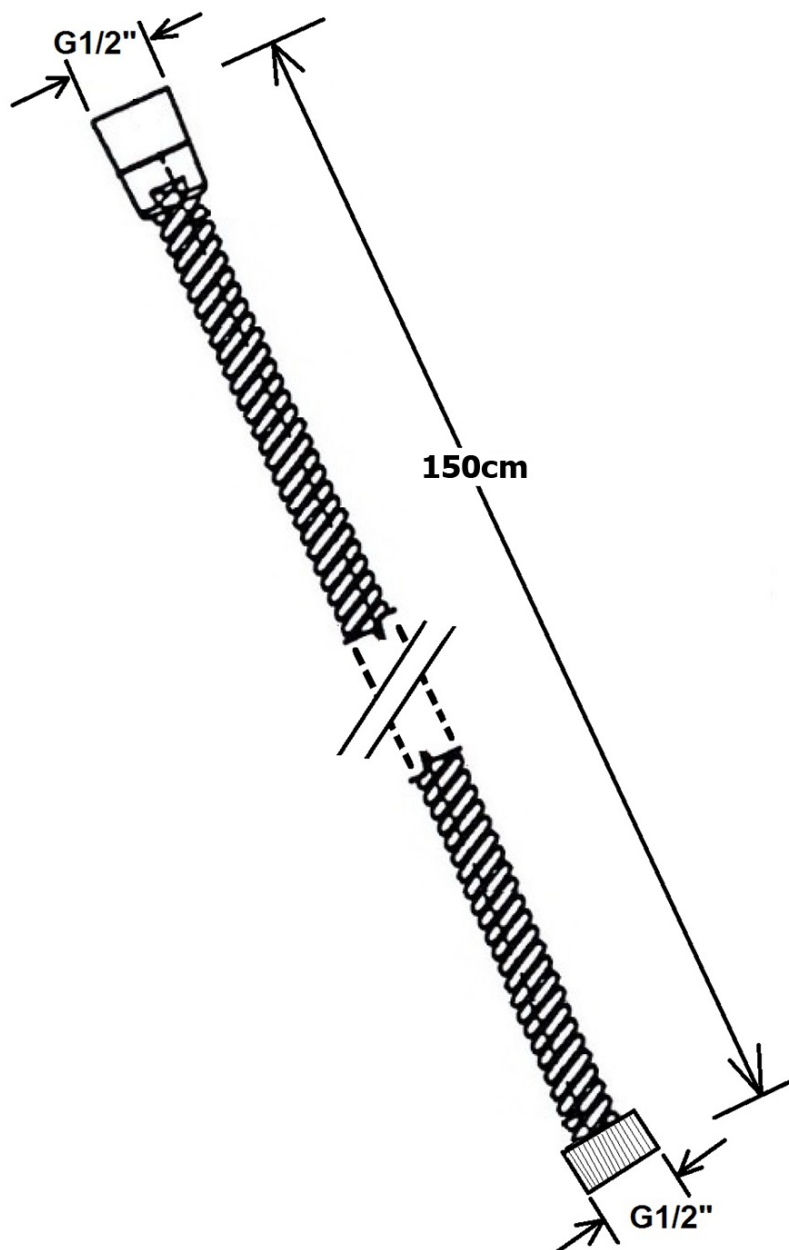

Zestaw prysznicowy z baterią podtynkową, termostat,
2 wyjścia, box podtynkowy, czarny mat

SAPHO