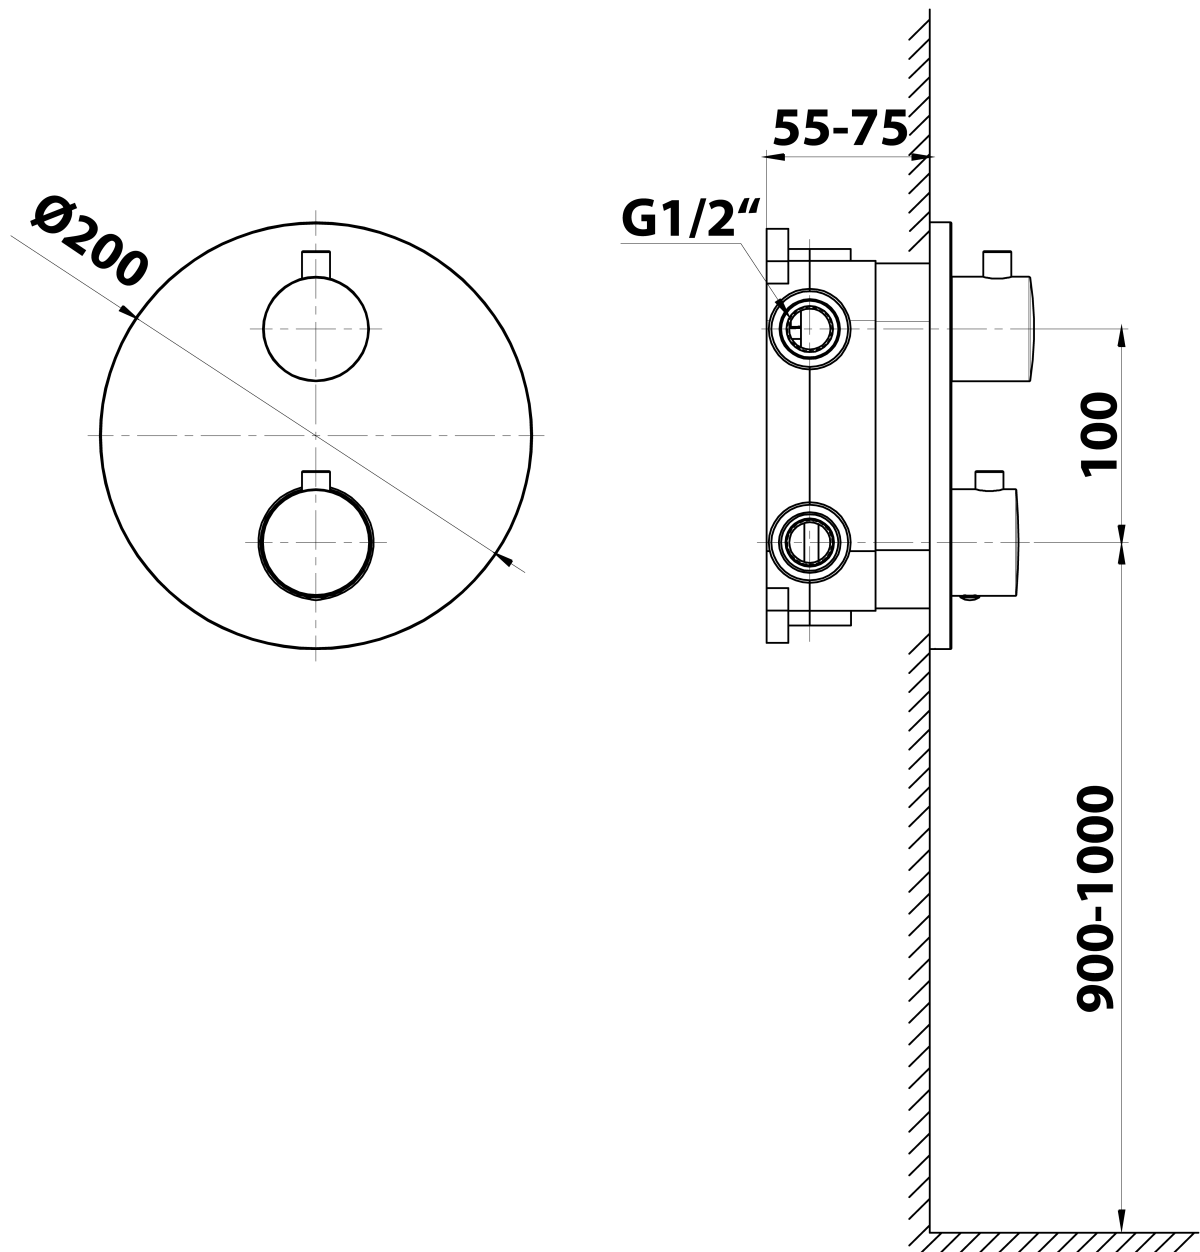

Zestaw prysznicowy z baterią podtynkową, termostat, 2 wyjścia, box podtynkowy, czarny mat

 SAPHO

Kod: RH399B-01

Podstawowe informacje

Marka: Sapho
Seria: SOLARIS

Właściwości

Kolor: Czarny mat
Materiał: Mosiądz
Kształt: Obłe
Instalacja: Podtynkowa
Rodzaj sterowania: Termostat
Rodzaj przełącznika: Obrotowy
Funkcje prysznica: Deszcz
Wyposażenie: AntiCalc, Zabezpieczenie przeciwko skręcaniu, 2 funkcyjna
Waga / szt.: 6.419 kg
Opakowanie: 6 szt.
Gwarancja: 6 lat

Części zamienne

Głowica termostaticzna zamienna (Kod: KU436)

Zestaw prysznicowy z baterią podtynkową, termostat,
2 wyjścia, box podtynkowy, czarny mat

 **SAPHO**

Karta techniczna

Zestaw prysznicowy z baterią podtynkową, termostat,
2 wyjścia, box podtynkowy, czarny mat