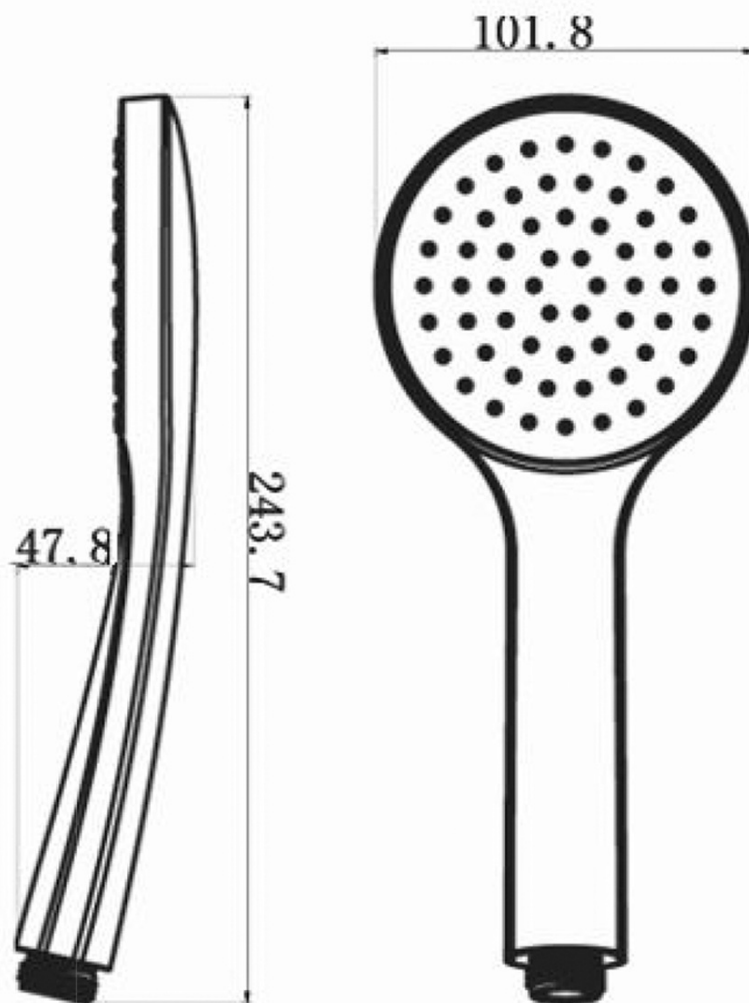

Części zamienne

Głowica termostaticzna zamienna (Kod: KU436)

Zestaw prysznicowy z baterią podtynkową, termostat,
2 wyjścia, box podtynkowy, czarny mat

 **SAPHO**

Karta techniczna

Zestaw prysznicowy z baterią podtynkową, termostat,
2 wyjścia, box podtynkowy, czarny mat

 **SAPHO**

Zestaw prysznicowy z baterią podtynkową, termostat,
2 wyjścia, box podtynkowy, czarny mat

 SAPHO

Zestaw prysznicowy z baterią podtynkową, termostat,
2 wyjścia, box podtynkowy, czarny mat

 **SAPHO**

Zestaw prysznicowy z baterią podtynkową, termostat,
2 wyjścia, box podtynkowy, czarny mat