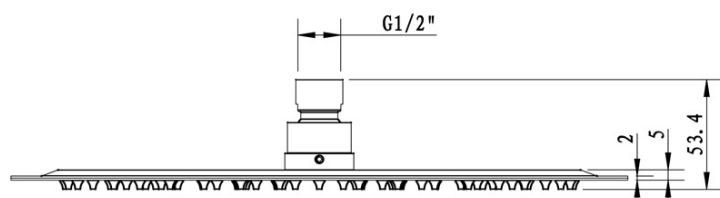

Zestaw prysznicowy z baterią podtynkową, termostat,
2 wyjścia, box podtynkowy, czarny mat

SAPHO