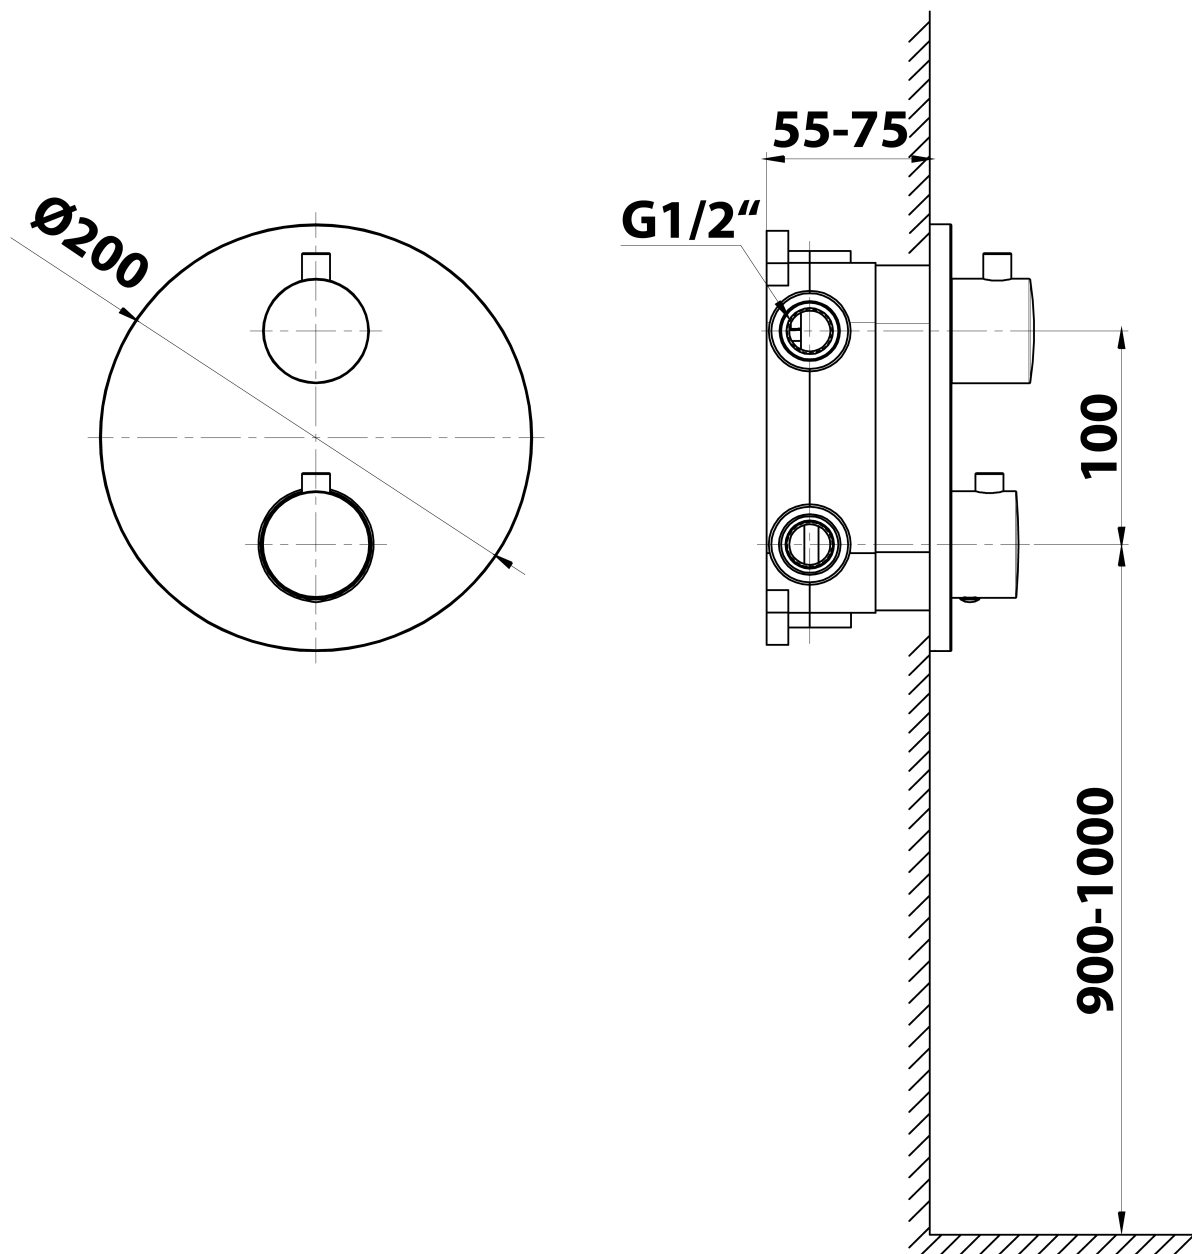

Zestaw prysznicowy z baterią podtynkową, termostat, 2 wyjścia, box podtynkowy, czarny mat

 **SAPHO**

Kod: RH399B-01

Podstawowe informacje

Marka: Sapho
Seria: SOLARIS

Właściwości

Kolor: Czarny mat
Materiał: Mosiądz
Kształt: Obłe
Instalacja: Podtynkowa
Rodzaj sterowania: Termostat
Rodzaj przełącznika: Obrotowy
Funkcje prysznica: Deszcz
Wyposażenie: AntiCalc, Zabezpieczenie przeciwko skręcaniu, 2 funkcyjna
Waga / szt.: 6.419 kg
Opakowanie: 6 szt.
Gwarancja: 6 lat

Części zamienne

Głowica termostaticzna zamienna (Kod: KU436)

Zestaw prysznicowy z baterią podtynkową, termostat,
2 wyjścia, box podtynkowy, czarny mat

 **SAPHO**

Karta techniczna

Zestaw prysznicowy z baterią podtynkową, termostat,
2 wyjścia, box podtynkowy, czarny mat