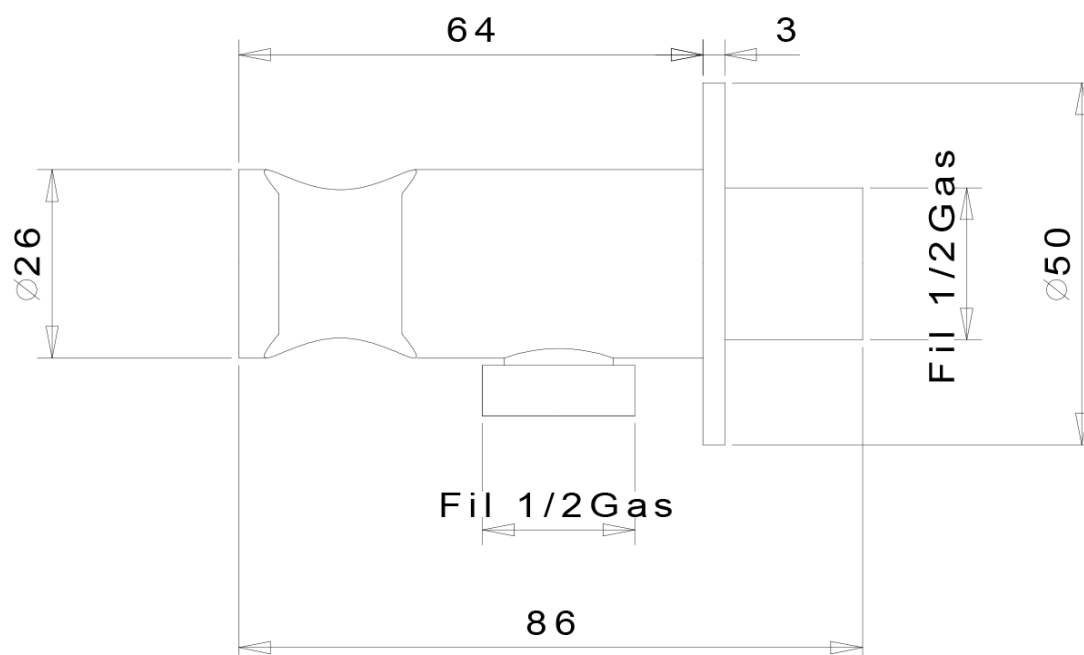

 **SAPHO**

Zestaw prysznicowy z baterią podtynkową, termostat,
2 wyjścia, box podtynkowy, czarny mat

 SAPHO

Zestaw prysznicowy z baterią podtynkową, termostat,
2 wyjścia, box podtynkowy, czarny mat

 **SAPHO**