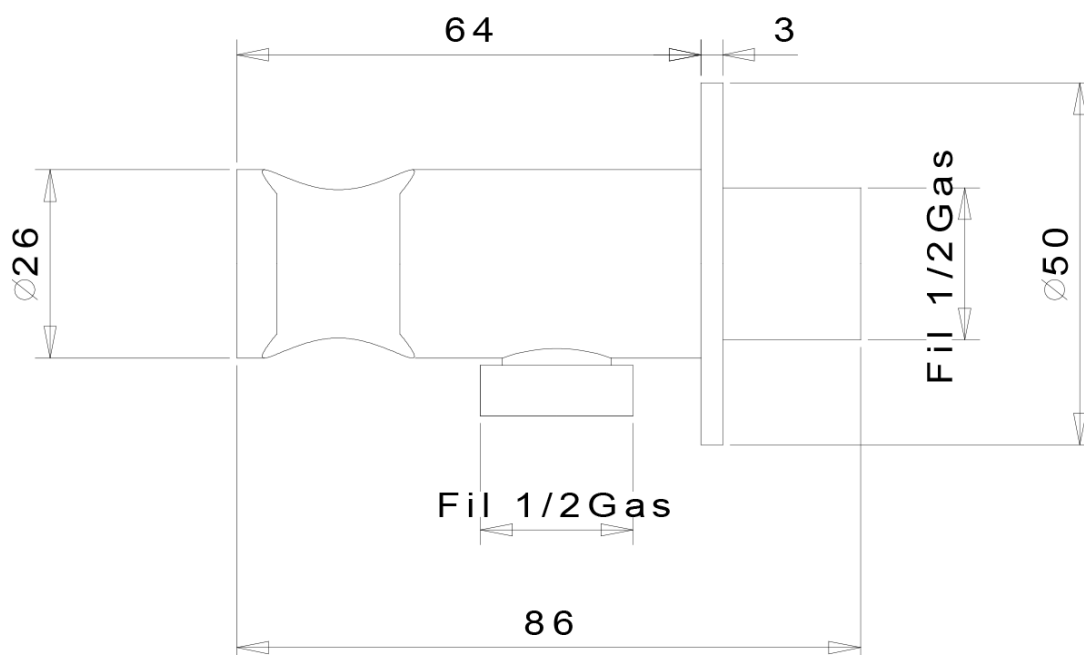

 **SAPHO**

Zestaw prysznicowy z baterią podtynkową, termostat,
2 wyjścia, box podtynkowy, czarny mat

 **SAPHO**

Zestaw prysznicowy z baterią podtynkową, termostat,
2 wyjścia, box podtynkowy, czarny mat

 **SAPHO**