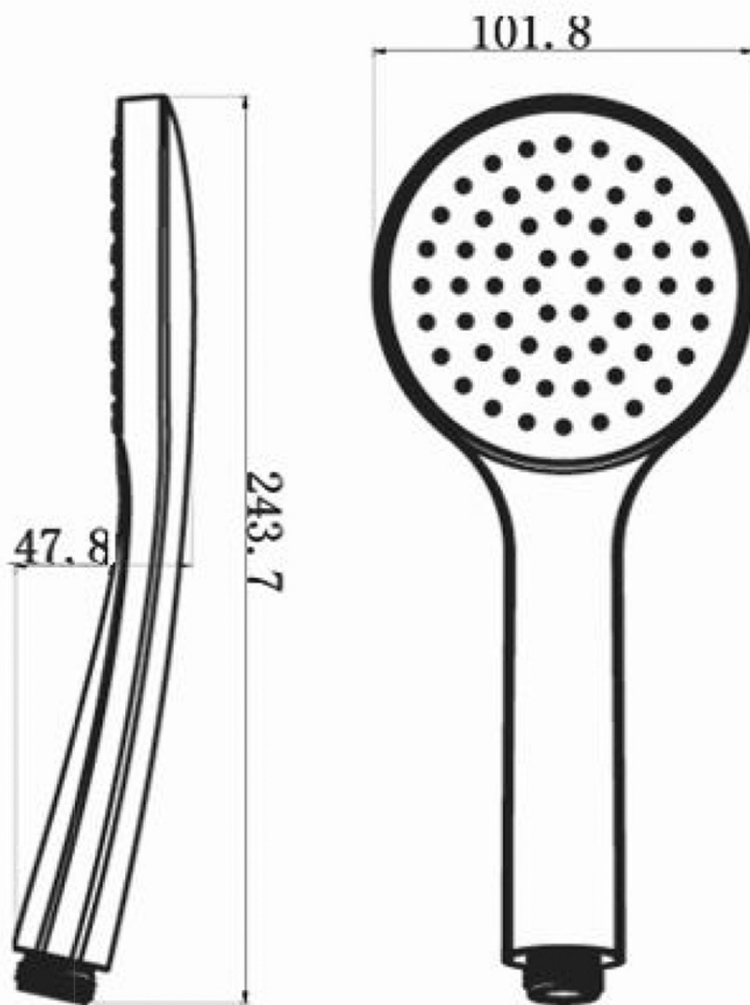

Zestaw prysznicowy z baterią podtynkową, termostat,
2 wyjścia, box podtynkowy, czarny mat

SAPHO