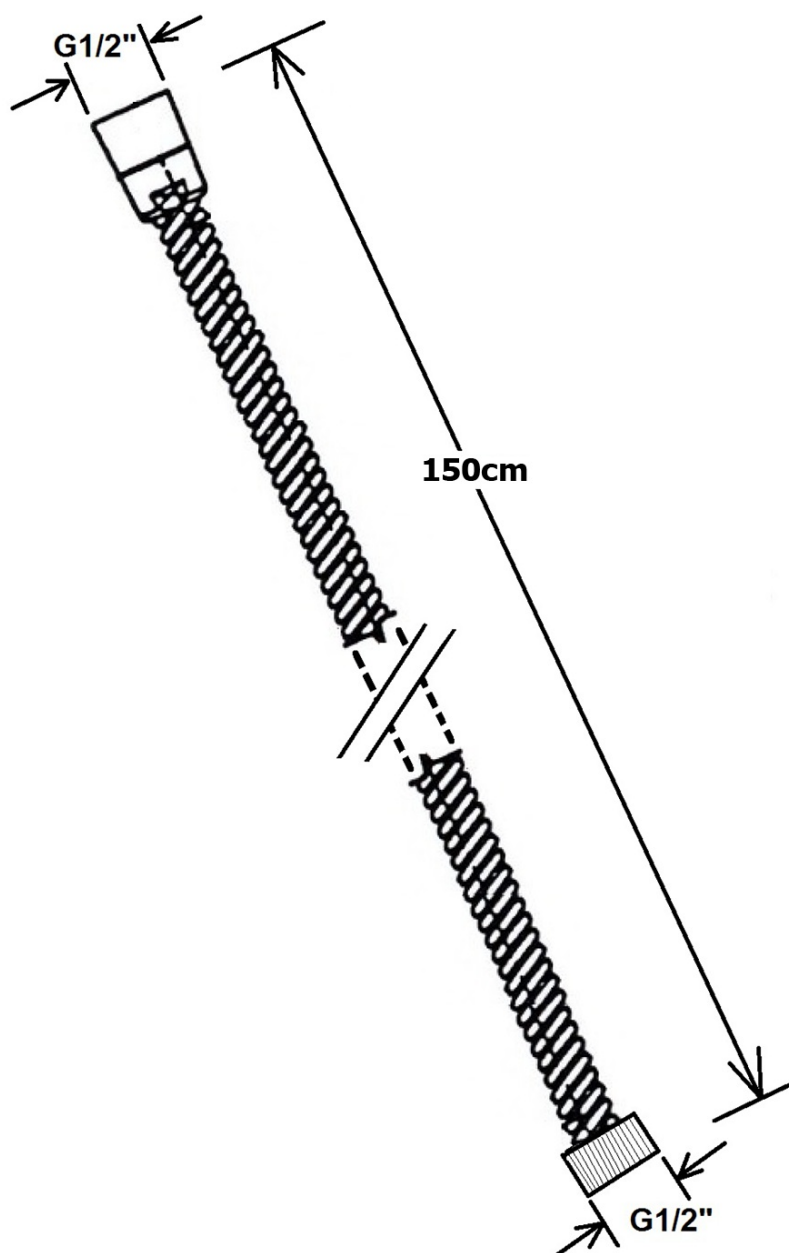

Zestaw prysznicowy z baterią podtynkową, termostat,
2 wyjścia, box podtynkowy, czarny mat

SAPHO