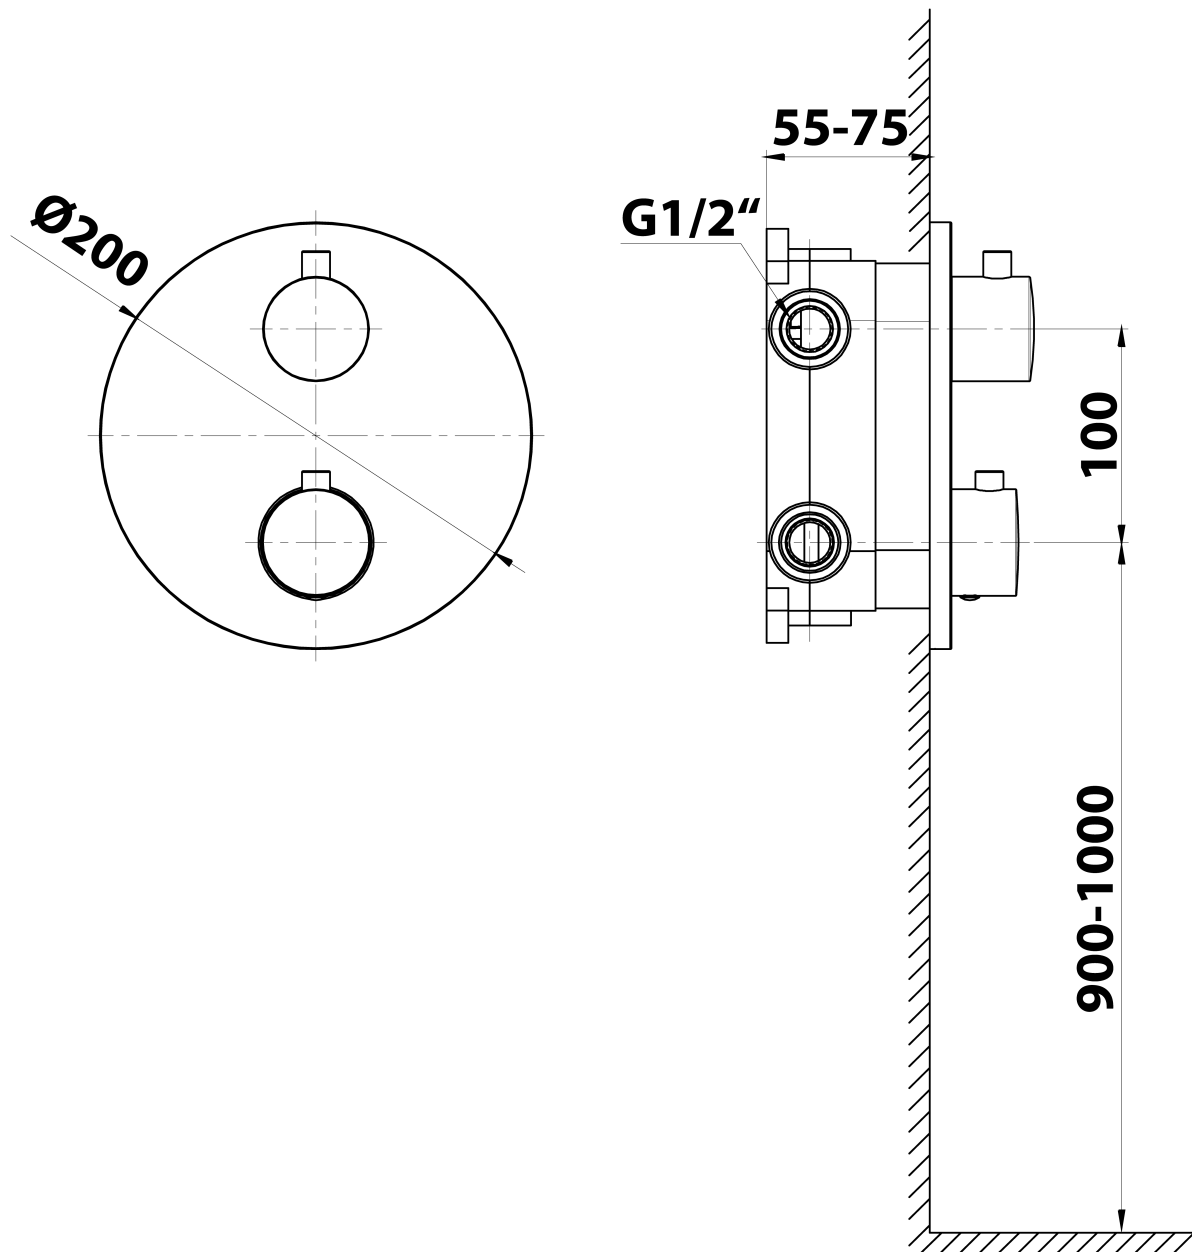

Zestaw prysznicowy z baterią podtynkową, termostat, 2 wyjścia, box podtynkowy, czarny mat

SAPHO

Kod: RH399B-01

Podstawowe informacje

Marka: Sapho
Seria: SOLARIS

Właściwości

Kolor: Czarny mat
Materiał: Mosiądz
Kształt: Obłe
Instalacja: Podtynkowa
Rodzaj sterowania: Termostat
Rodzaj przełącznika: Obrotowy
Funkcje prysznica: Deszcz
Wyposażenie: AntiCalc, Zabezpieczenie przeciwko skręcaniu, 2 funkcyjna
Waga / szt.: 6.419 kg
Opakowanie: 6 szt.
Gwarancja: 6 lat

Części zamienne

Głowica termostaticzna zamienna (Kod: KU436)

Zestaw prysznicowy z baterią podtynkową, termostat,
2 wyjścia, box podtynkowy, czarny mat

 **SAPHO**

Karta techniczna

Zestaw prysznicowy z baterią podtynkową, termostat,
2 wyjścia, box podtynkowy, czarny mat