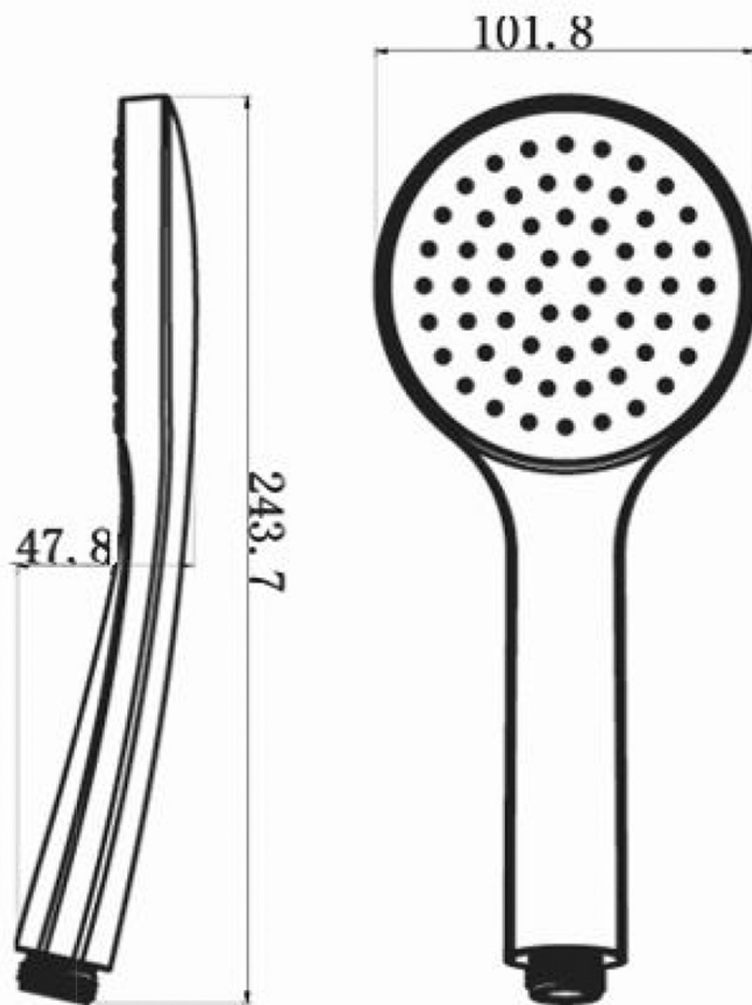

Części zamienne

Głowica termostaticzna zamienna (Kod: KU436)

Zestaw prysznicowy z baterią podtynkową, termostat,
2 wyjścia, box podtynkowy, czarny mat

 **SAPHO**

Karta techniczna

Zestaw prysznicowy z baterią podtynkową, termostat,
2 wyjścia, box podtynkowy, czarny mat

 **SAPHO**

Zestaw prysznicowy z baterią podtynkową, termostat,
2 wyjścia, box podtynkowy, czarny mat

 SAPHO

Zestaw prysznicowy z baterią podtynkową, termostat,
2 wyjścia, box podtynkowy, czarny mat

 **SAPHO**

Zestaw prysznicowy z baterią podtynkową, termostat,
2 wyjścia, box podtynkowy, czarny mat