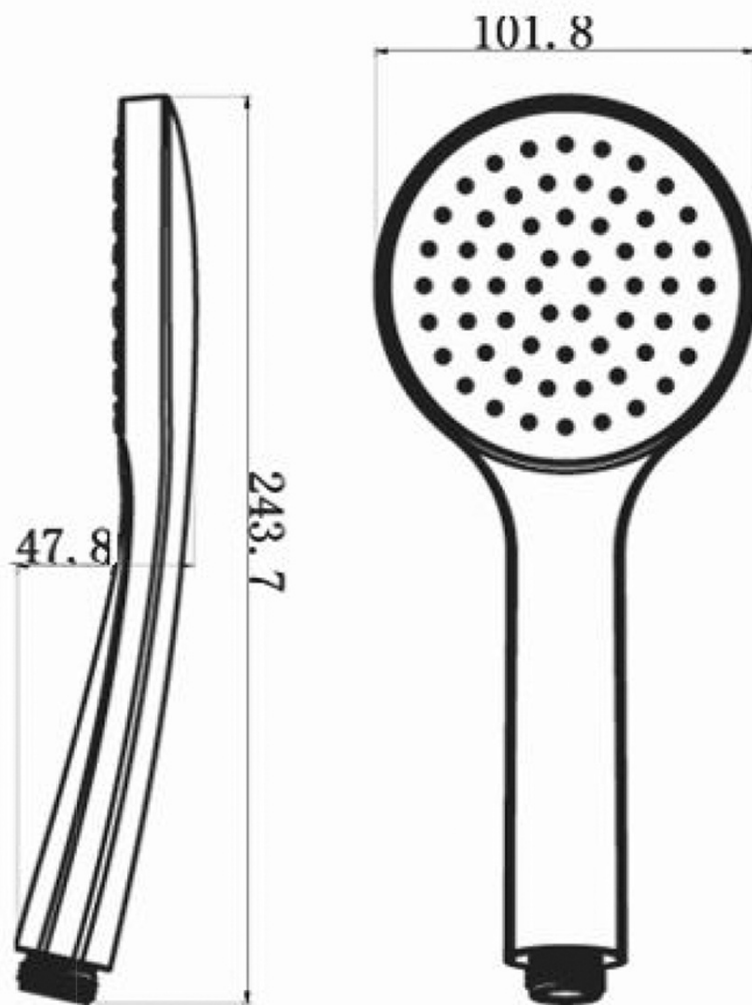

Części zamienne

Głowica termostaticzna zamienna (Kod: KU436)

Zestaw prysznicowy z baterią podtynkową, termostat,
2 wyjścia, box podtynkowy, czarny mat

 **SAPHO**

Karta techniczna

Zestaw prysznicowy z baterią podtynkową, termostat,
2 wyjścia, box podtynkowy, czarny mat

 **SAPHO**

Zestaw prysznicowy z baterią podtynkową, termostat,
2 wyjścia, box podtynkowy, czarny mat

 SAPHO

Zestaw prysznicowy z baterią podtynkową, termostat,
2 wyjścia, box podtynkowy, czarny mat

 **SAPHO**

Zestaw prysznicowy z baterią podtynkową, termostat,
2 wyjścia, box podtynkowy, czarny mat

 **SAPHO**

Zestaw prysznicowy z baterią podtynkową, termostat,
2 wyjścia, box podtynkowy, czarny mat