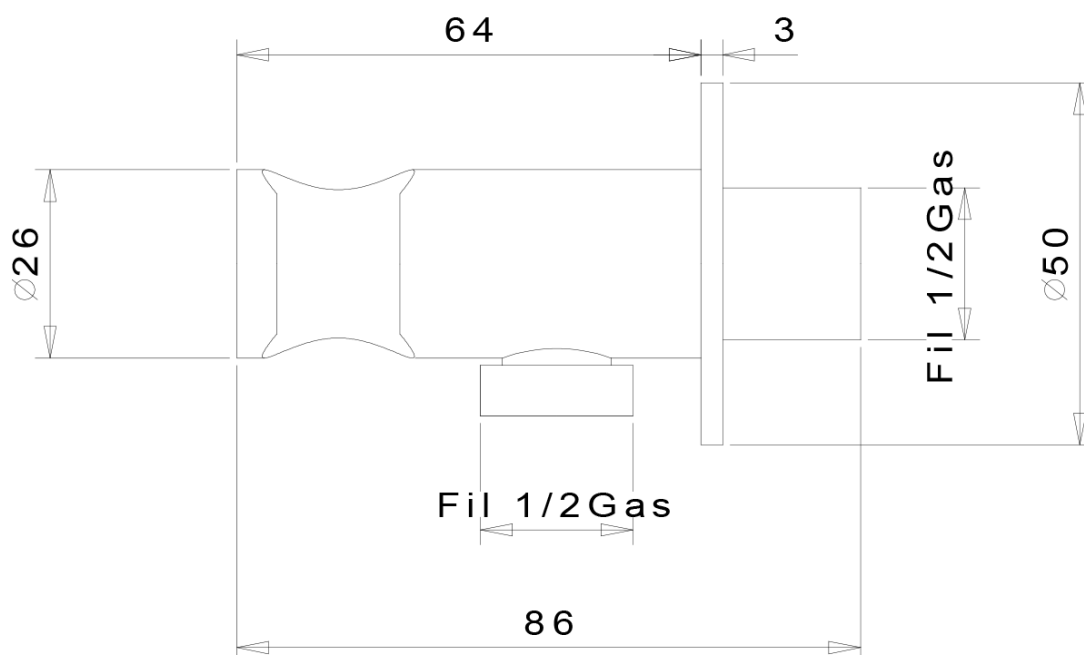

 **SAPHO**

Zestaw prysznicowy z baterią podtynkową, termostat,
2 wyjścia, box podtynkowy, czarny mat

 SAPHO

Zestaw prysznicowy z baterią podtynkową, termostat,
2 wyjścia, box podtynkowy, czarny mat

 **SAPHO**