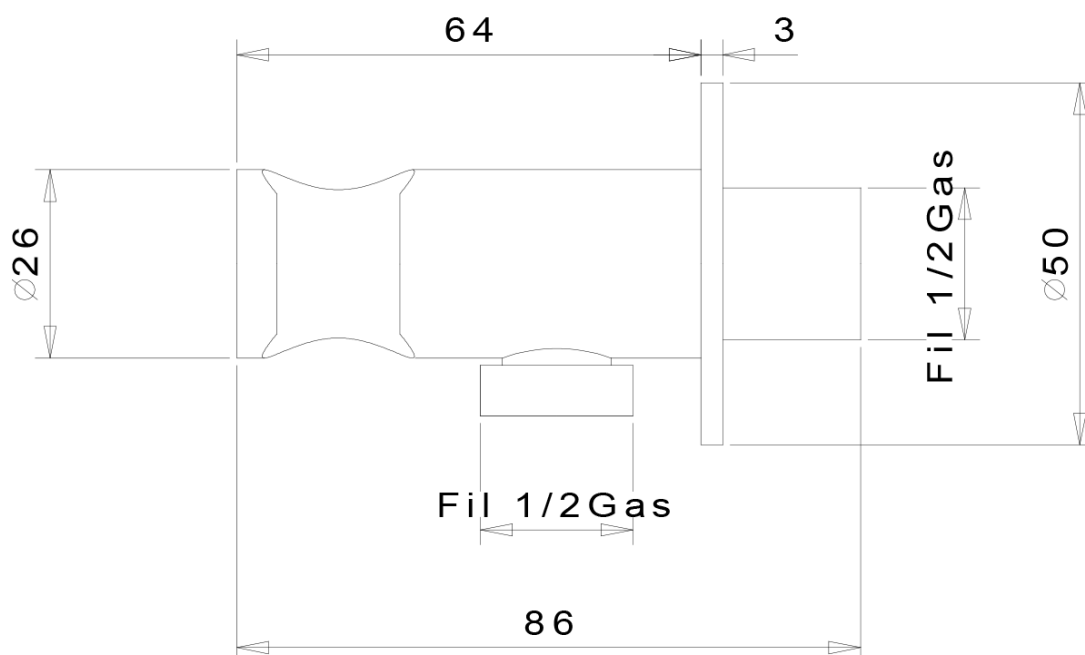

 **SAPHO**

Zestaw prysznicowy z baterią podtynkową, termostat,
2 wyjścia, box podtynkowy, czarny mat

 SAPHO

Zestaw prysznicowy z baterią podtynkową, termostat,
2 wyjścia, box podtynkowy, czarny mat

 **SAPHO**