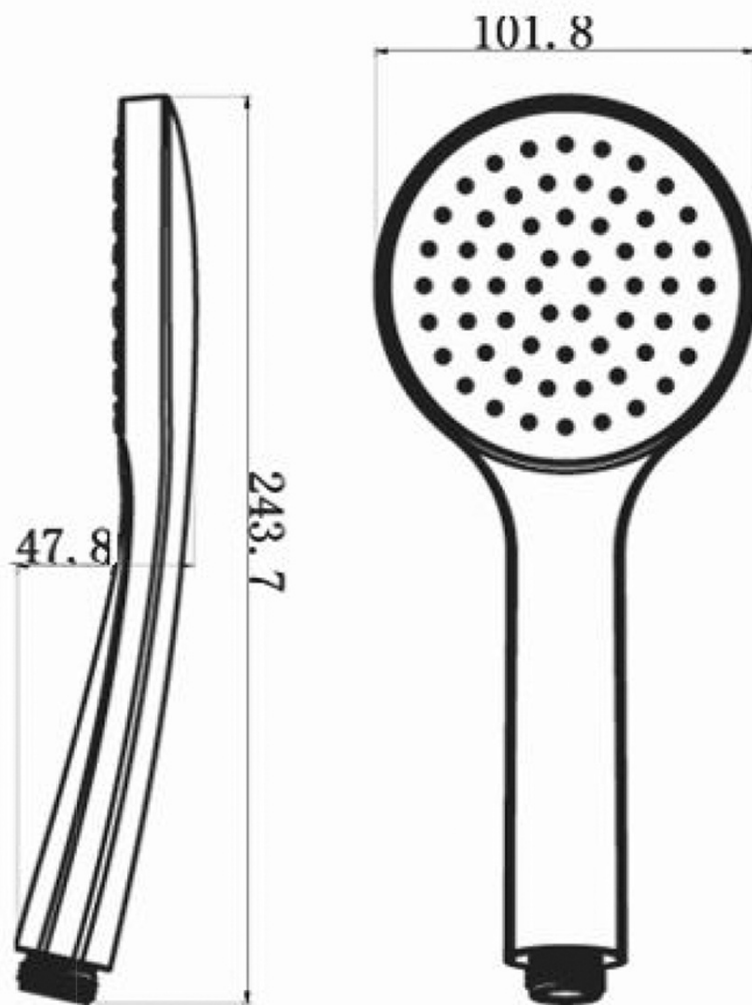

Części zamienne

Głowica termostatyczna zamienna (Kod: KU436)

Zestaw prysznicowy z baterią podtynkową, termostat,
2 wyjścia, box podtynkowy, czarny mat

 **SAPHO**

Karta techniczna

Zestaw prysznicowy z baterią podtynkową, termostat,
2 wyjścia, box podtynkowy, czarny mat

 **SAPHO**

Zestaw prysznicowy z baterią podtynkową, termostat,
2 wyjścia, box podtynkowy, czarny mat

 SAPHO

Zestaw prysznicowy z baterią podtynkową, termostat,
2 wyjścia, box podtynkowy, czarny mat

 **SAPHO**

Zestaw prysznicowy z baterią podtynkową, termostat,
2 wyjścia, box podtynkowy, czarny mat

 **SAPHO**

Zestaw prysznicowy z baterią podtynkową, termostat,
2 wyjścia, box podtynkowy, czarny mat