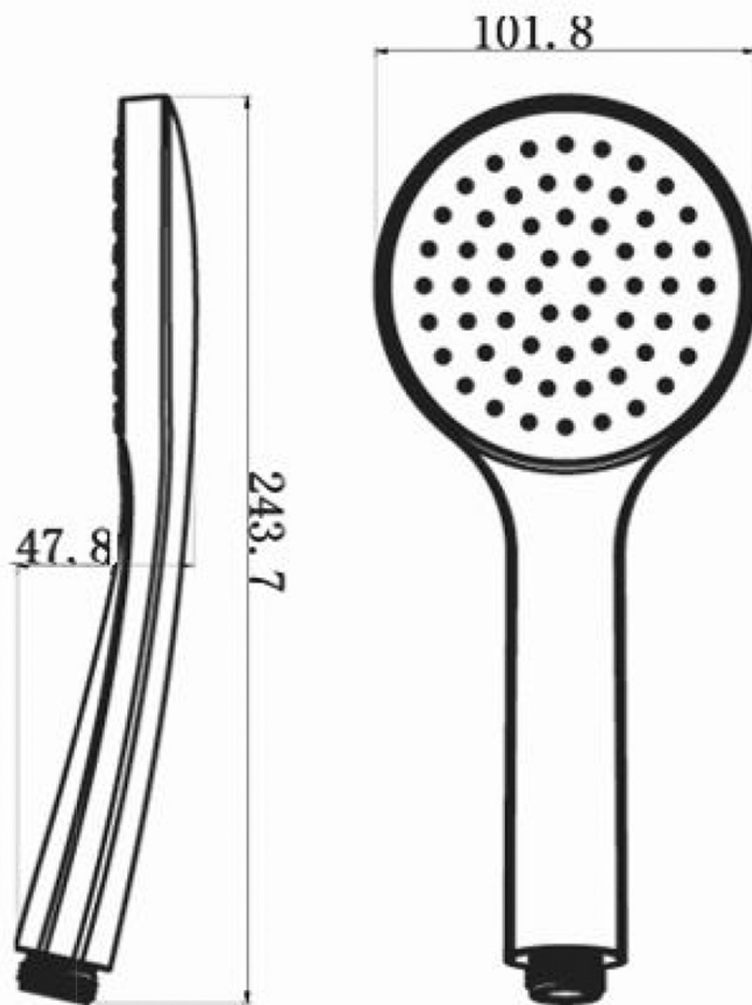

Zestaw prysznicowy z baterią podtynkową, termostat,
2 wyjścia, box podtynkowy, czarny mat

SAPHO