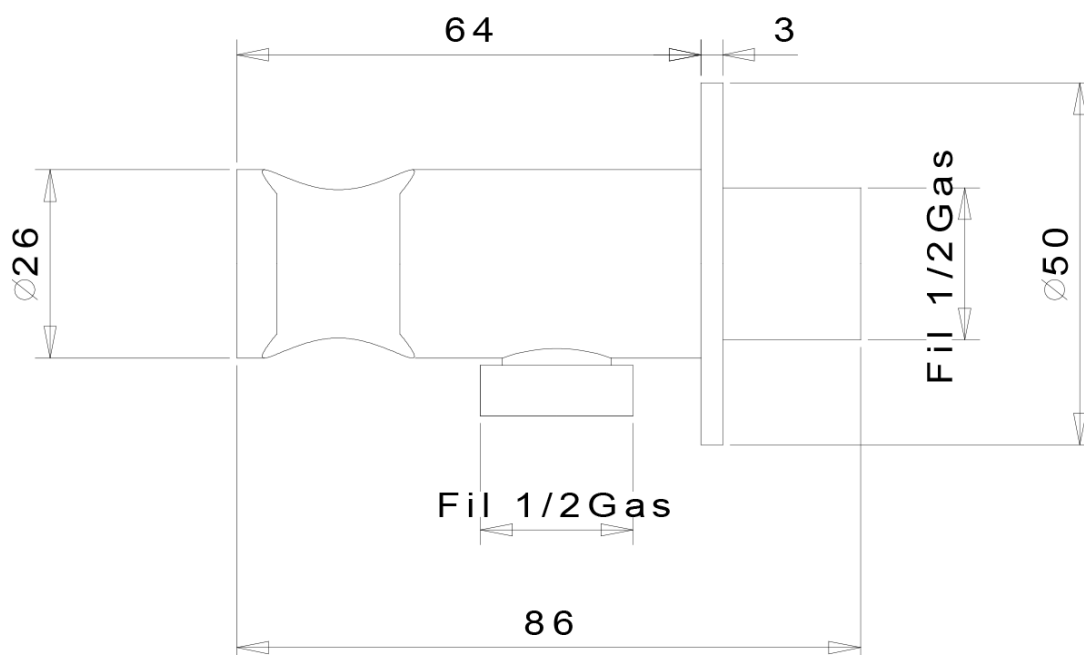

 **SAPHO**

Zestaw prysznicowy z baterią podtynkową, termostat,
2 wyjścia, box podtynkowy, czarny mat

Zestaw prysznicowy z baterią podtynkową, termostat,
2 wyjścia, box podtynkowy, czarny mat

SAPHO

Zestaw prysznicowy z baterią podtynkową, termostat,
2 wyjścia, box podtynkowy, czarny mat