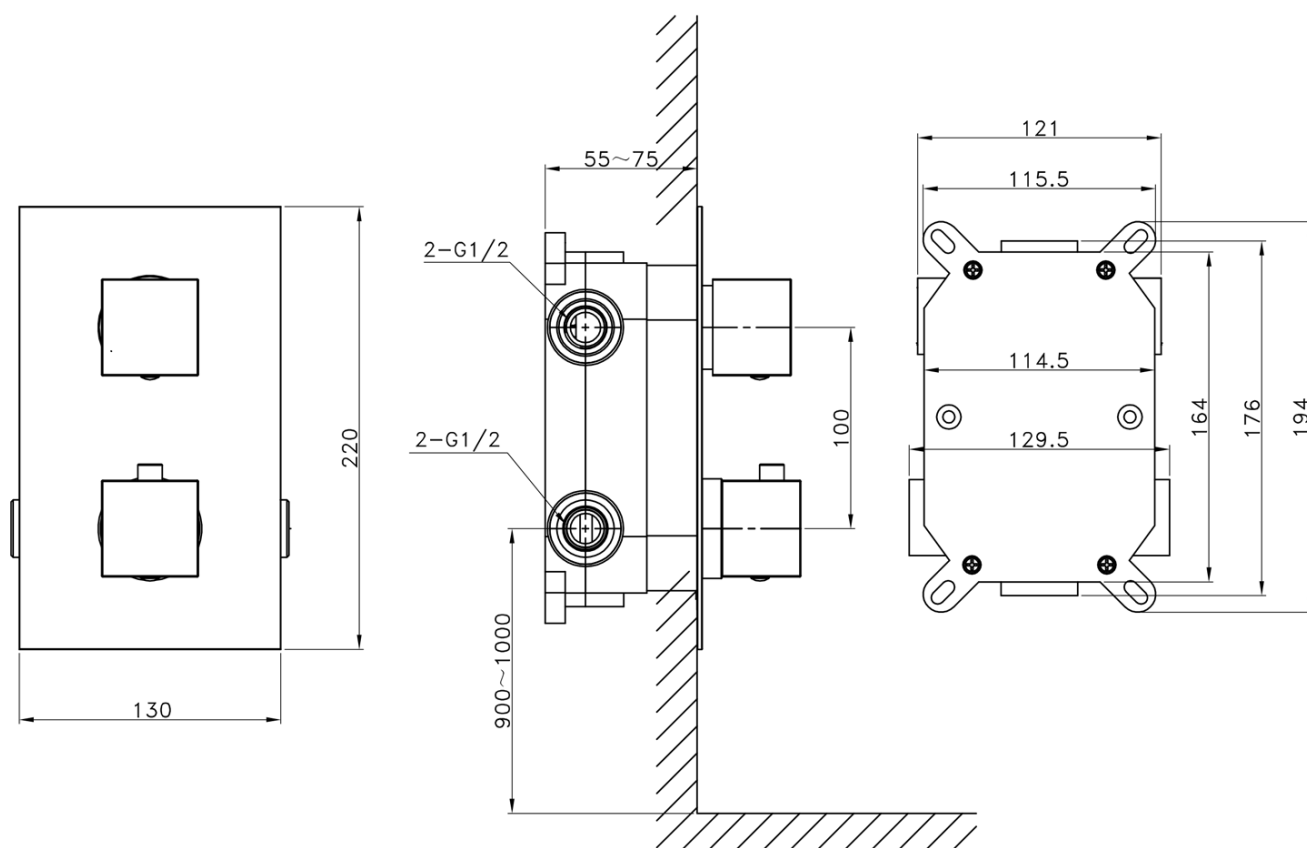

LATUS zestaw prysznicowy z baterią podtynkową,
termostat, 2 wyjścia, box podtynkowy, czarny mat

SAPHO

Karta techniczna