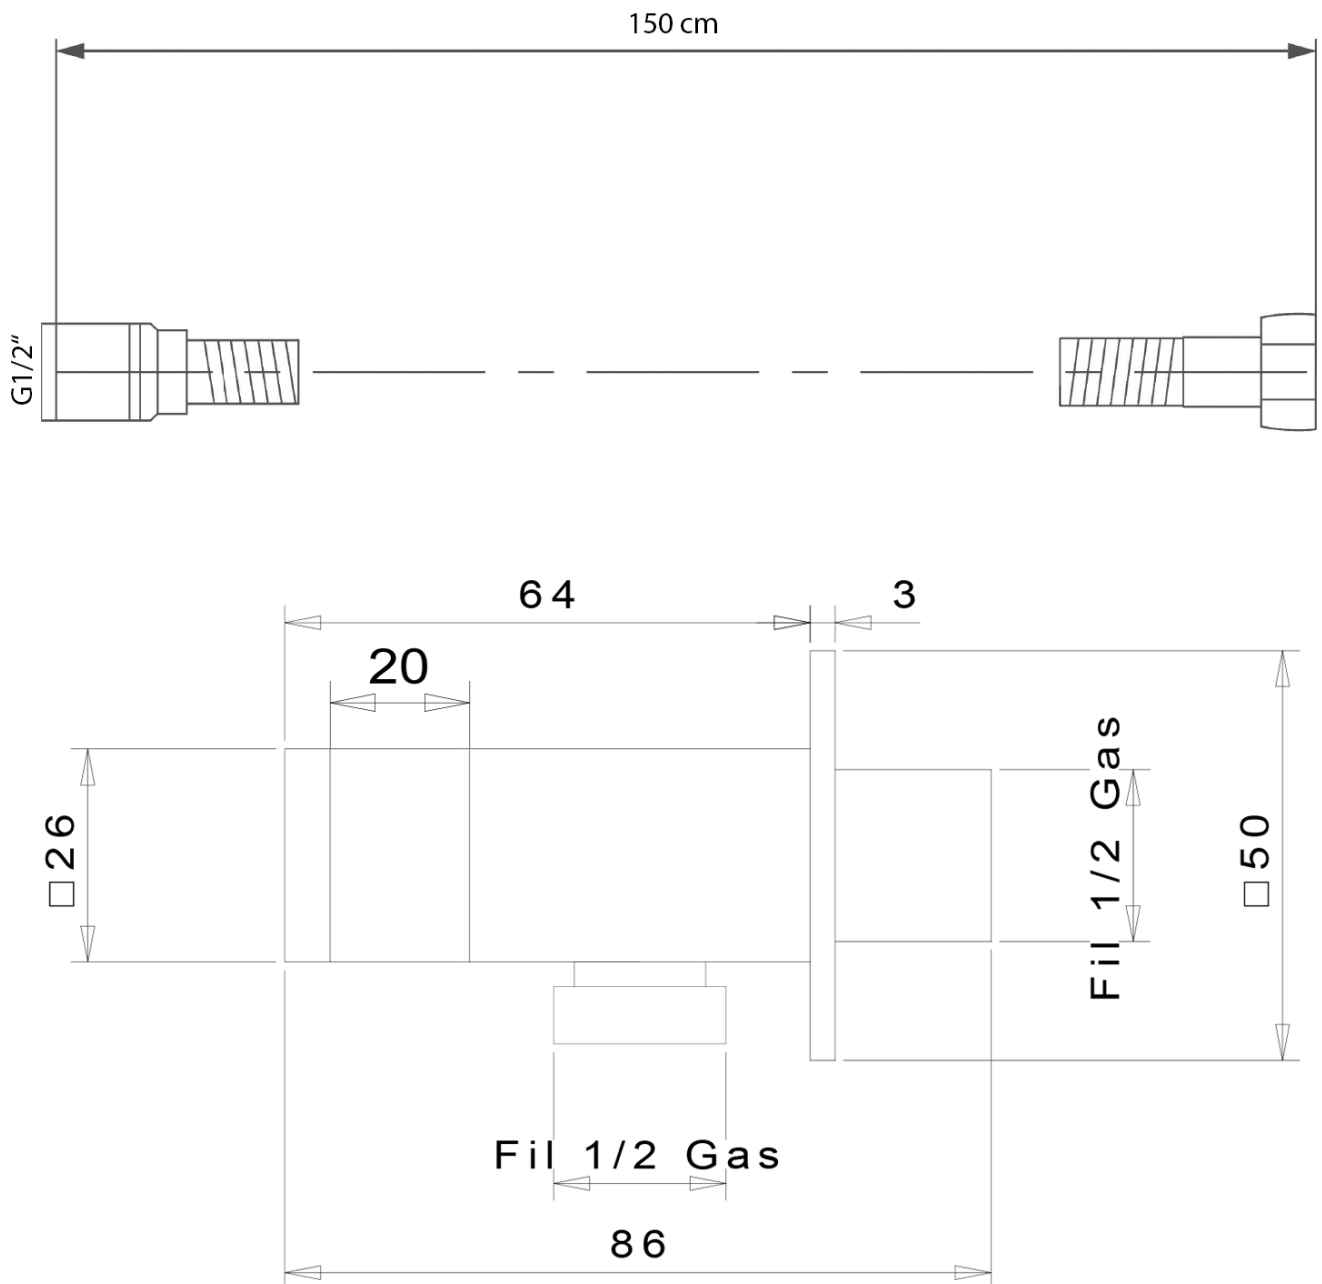

LATUS zestaw prysznicowy z baterią podtynkową,
termostat, 2 wyjścia, box podtynkowy, czarny mat