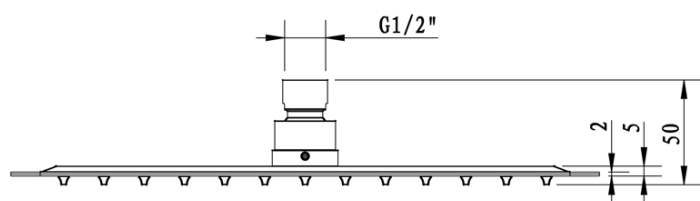

LATUS zestaw prysznicowy z baterią podtynkową,
termostat, 2 wyjścia, box podtynkowy, czarny mat