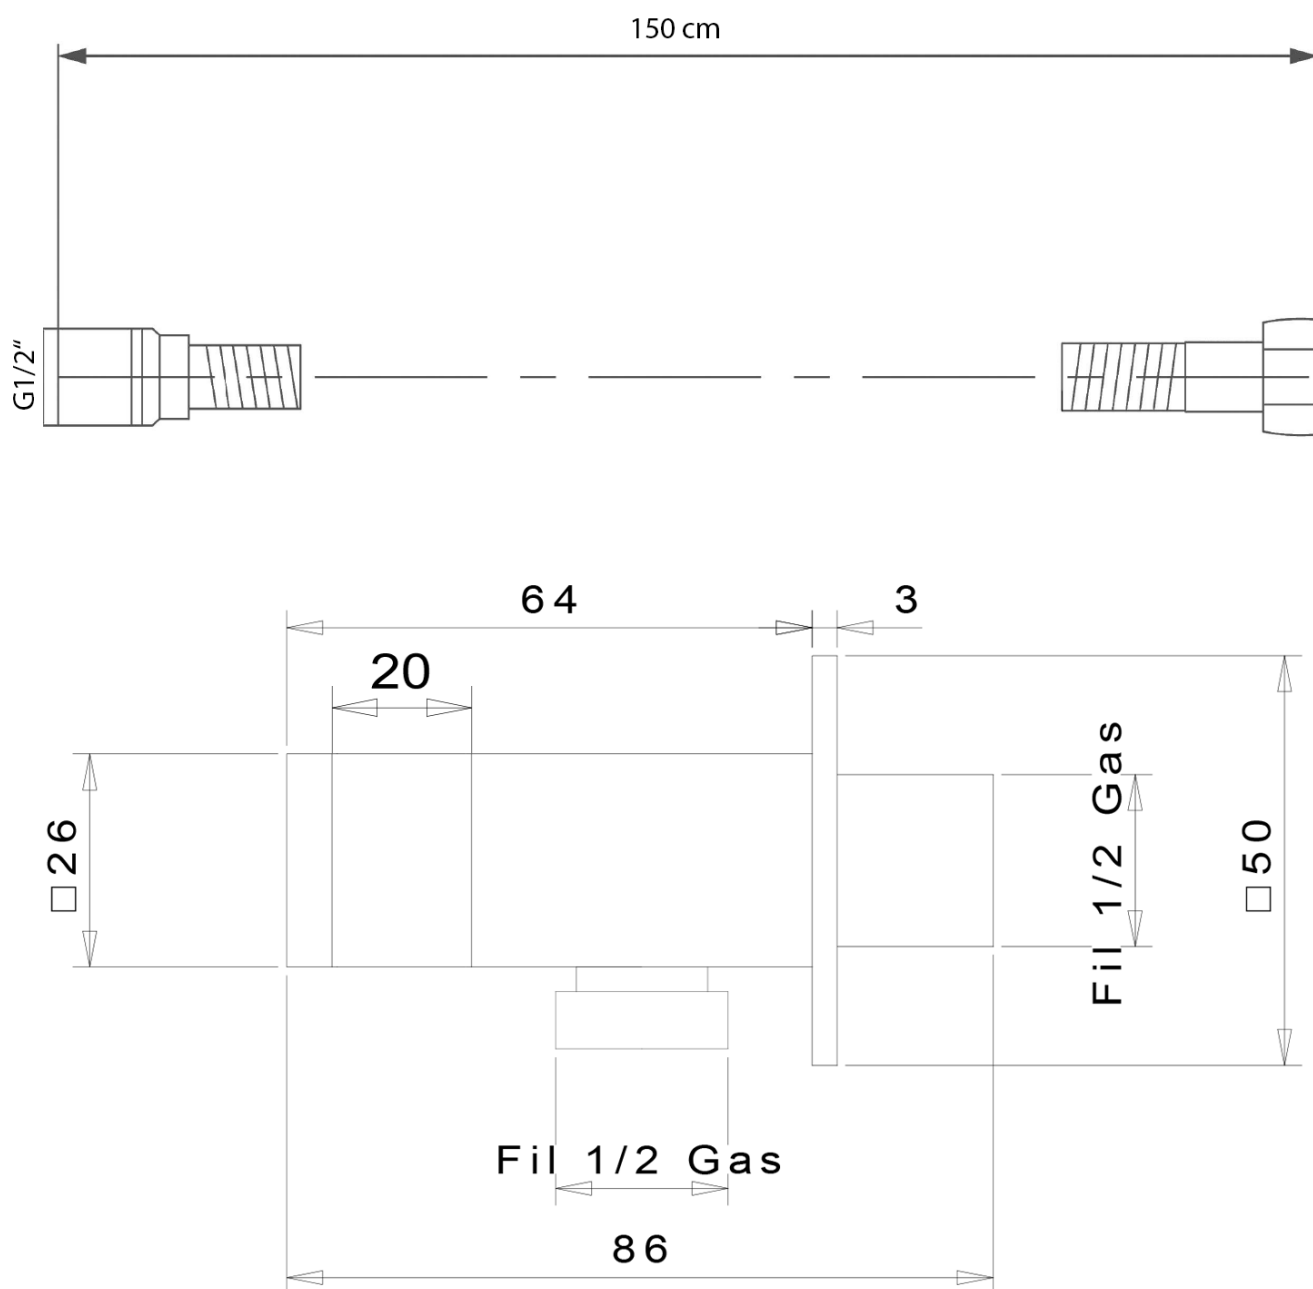

LATUS zestaw prysznicowy z baterią podtynkową, termostat, 2 wyjęcia, box podtynkowy, czarny mat

 SAPHO

Kod: 1102-62B-21

Podstawowe informacje

Marka: Sapho
Seria: LATUS

Właściwości

Kolor: Czarny mat
Materiał: Mosiądz
Kształt: Kanciaste
Instalacja: Podtynkowa
Rodzaj sterowania: Termostat
Rodzaj przełącznika: Obrotowy
Funkcje prysznica: Deszcz
Wyposażenie: AntiCalc, Zabezpieczenie przeciwko skręcaniu, 2 funkcyjna
Waga / szt.: 7.046 kg
Opakowanie: 6 szt.
Gwarancja: 6 lat

Części zamienne

Głowica termostatyczna zamienna (Kod: KU436)

LATUS zestaw prysznicowy z baterią podtynkową,
termostat, 2 wyjścia, box podtynkowy, czarny mat

 **SAPHO**

Karta techniczna

LATUS zestaw prysznicowy z baterią podtynkową,
termostat, 2 wyjścia, box podtynkowy, czarny mat