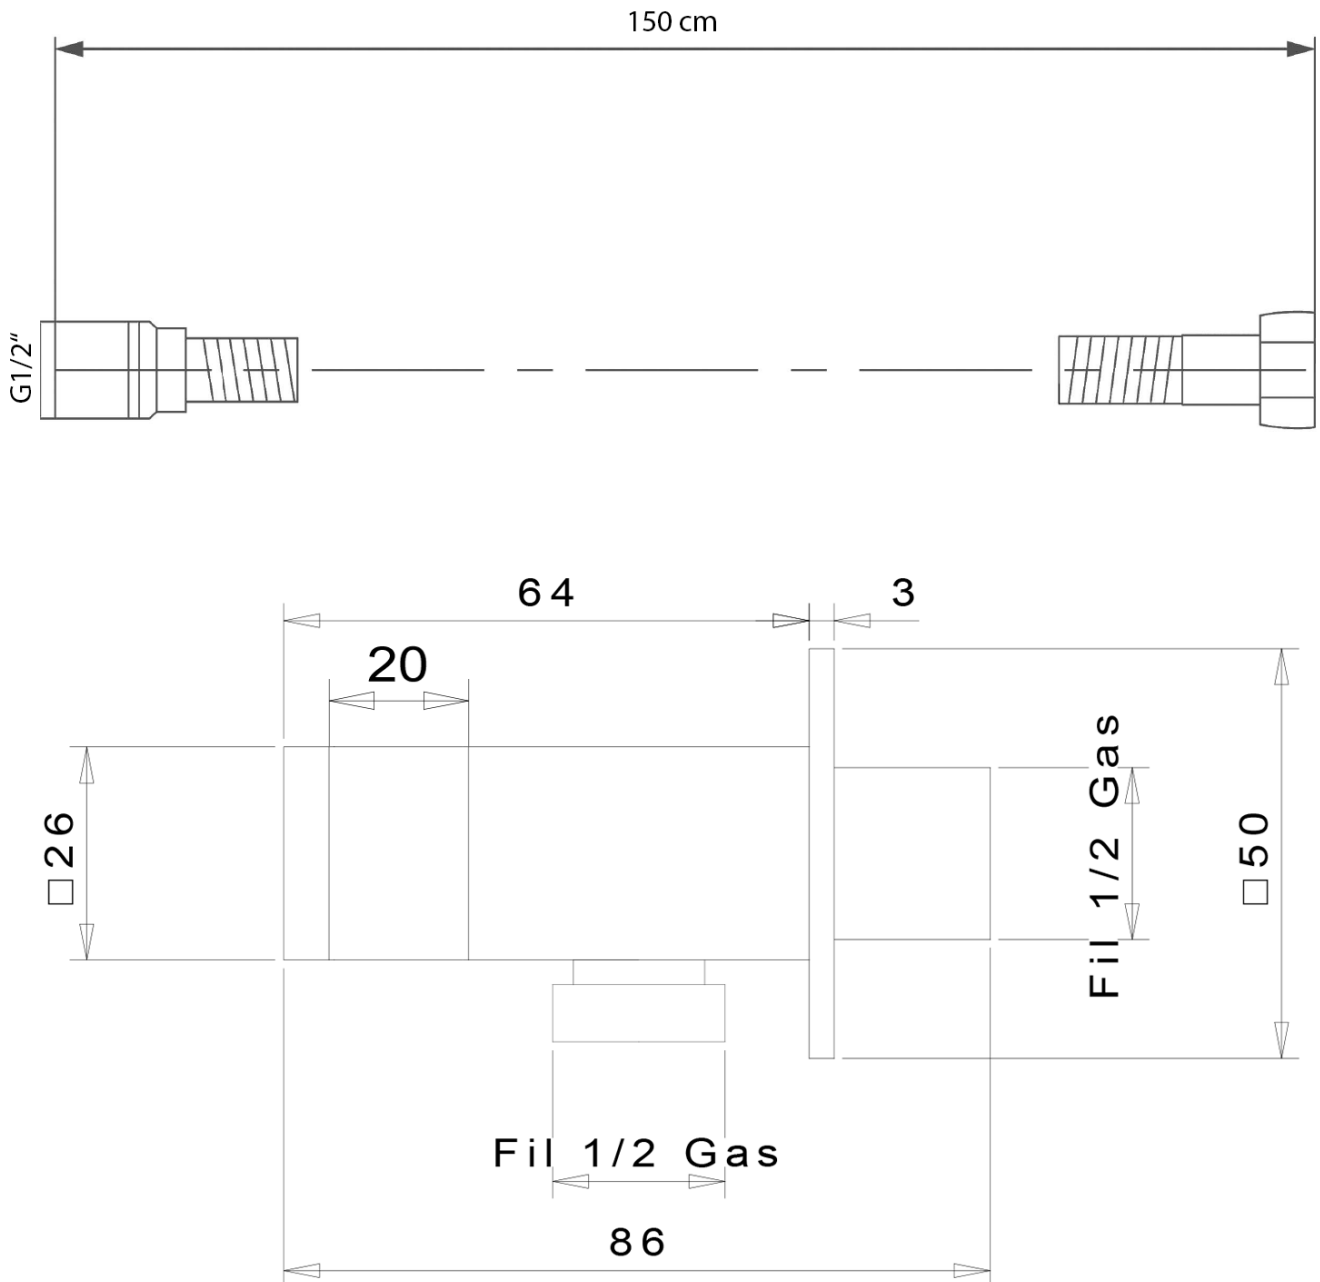

LATUS zestaw prysznicowy z baterią podtynkową,
termostat, 2 wyjścia, box podtynkowy, czarny mat

SAPHO