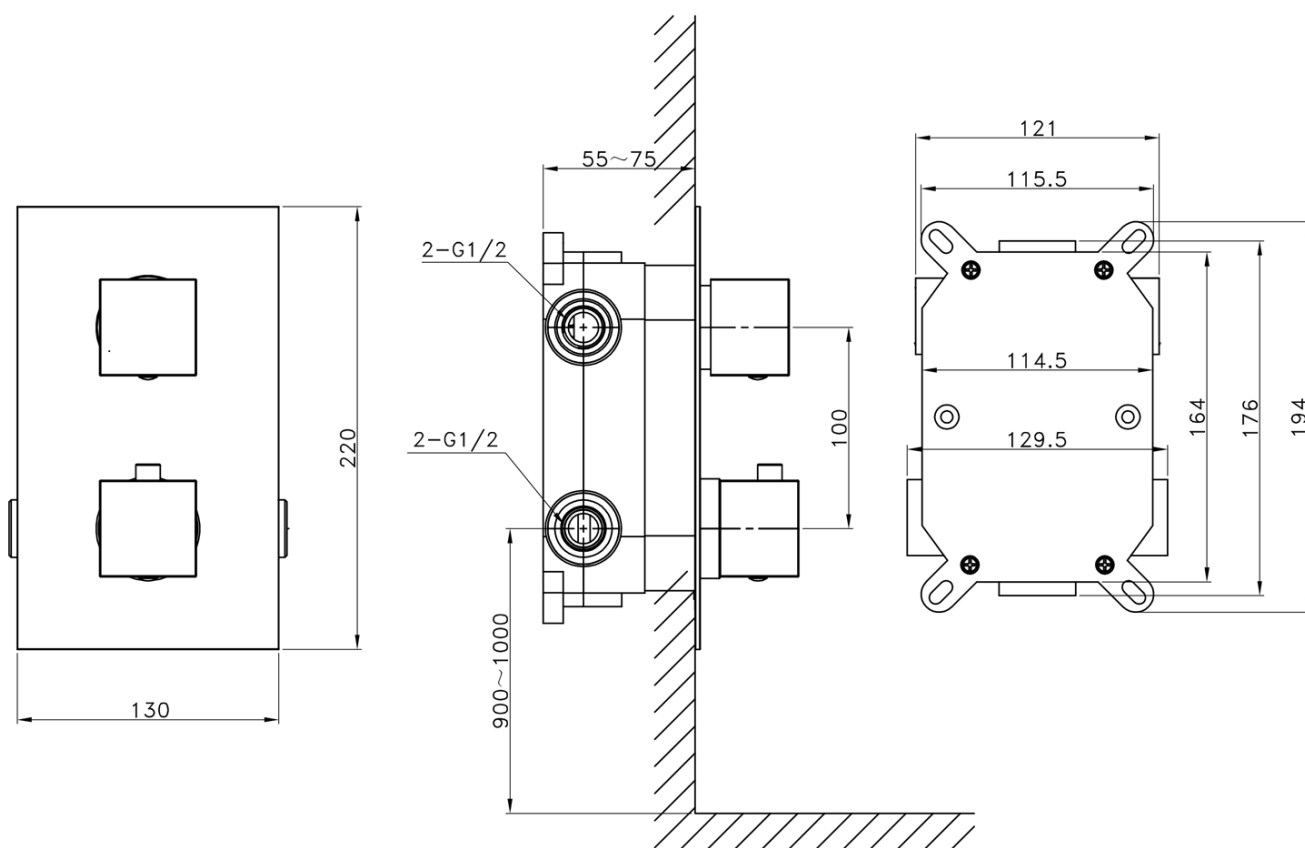

LATUS zestaw prysznicowy z baterią podtynkową, termostat, 2 wyjęcia, box podtynkowy, czarny mat

 **SAPHO**

Kod: 1102-62B-21

Podstawowe informacje

Marka: Sapho
Seria: LATUS

Właściwości

Kolor: Czarny mat
Materiał: Mosiądz
Kształt: Kanciaste
Instalacja: Podtynkowa
Rodzaj sterowania: Termostat
Rodzaj przełącznika: Obrotowy
Funkcje prysznica: Deszcz
Wyposażenie: AntiCalc, Zabezpieczenie przeciwko skręcaniu, 2 funkcyjna
Waga / szt.: 7.046 kg
Opakowanie: 6 szt.
Gwarancja: 6 lat

Części zamienne

Głowica termostatyczna zamienna (Kod: KU436)

LATUS zestaw prysznicowy z baterią podtynkową,
termostat, 2 wyjścia, box podtynkowy, czarny mat

 SAPHO

Karta techniczna

LATUS zestaw prysznicowy z baterią podtynkową,
termostat, 2 wyjścia, box podtynkowy, czarny mat