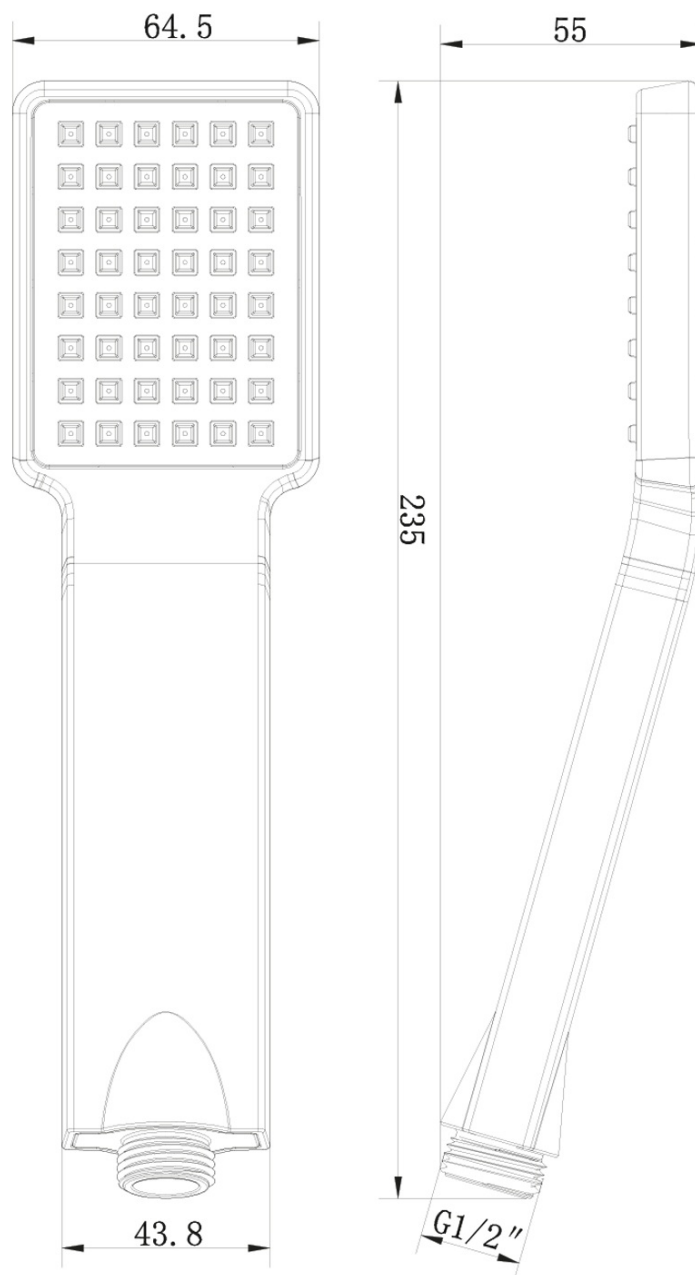

LATUS zestaw prysznicowy z baterią podtynkową,
termostat, 2 wyjścia, box podtynkowy, czarny mat

SAPHO