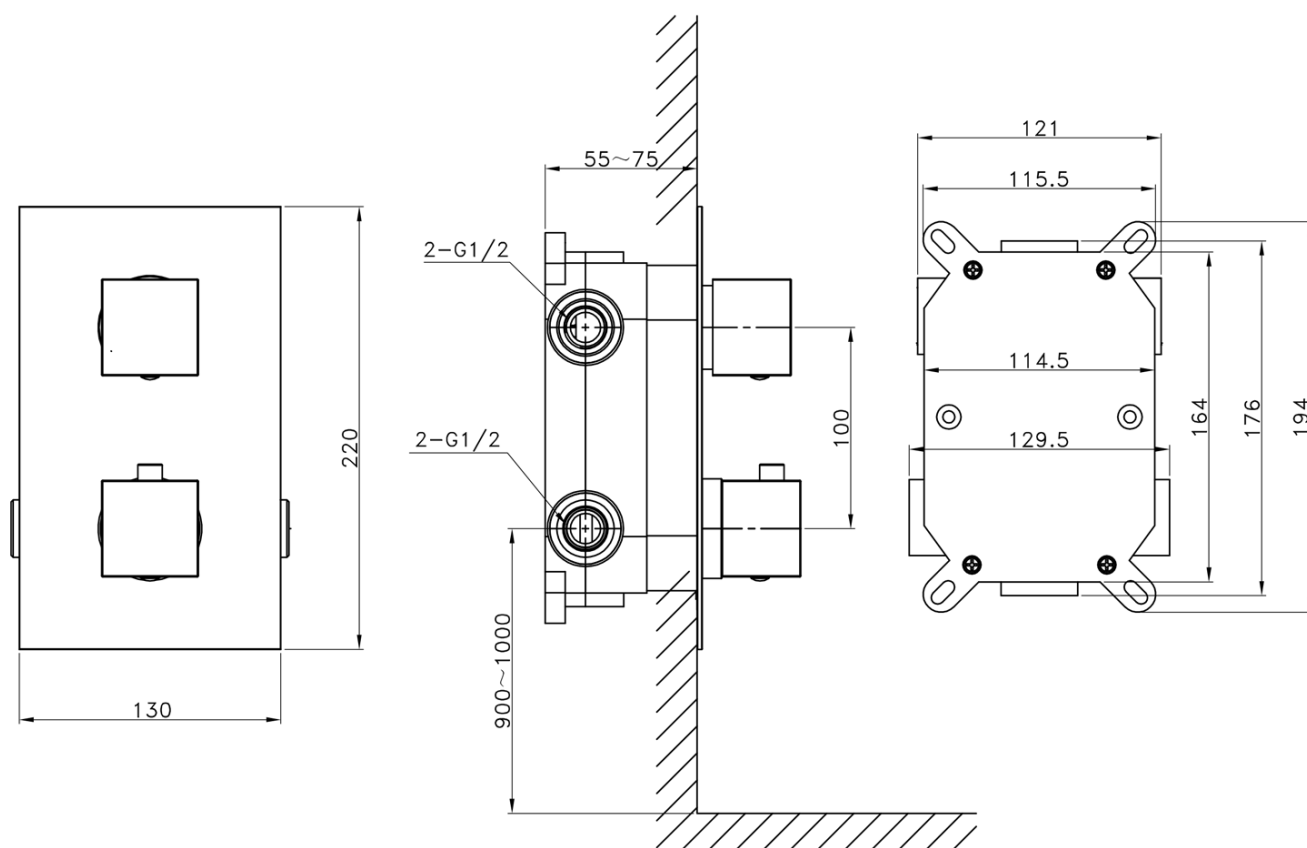

LATUS zestaw prysznicowy z baterią podtynkową, termostat, 2 wyjęcia, box podtynkowy, czarny mat

 **SAPHO**

Kod: 1102-62B-21

Podstawowe informacje

Marka: Sapho
Seria: LATUS

Właściwości

Kolor: Czarny mat
Materiał: Mosiądz
Kształt: Kanciaste
Instalacja: Podtynkowa
Rodzaj sterowania: Termostat
Rodzaj przełącznika: Obrotowy
Funkcje prysznica: Deszcz
Wyposażenie: AntiCalc, Zabezpieczenie przeciwko skręcaniu, 2 funkcyjna
Waga / szt.: 7.046 kg
Opakowanie: 6 szt.
Gwarancja: 6 lat

Części zamienne

Głowica termostatyczna zamienna (Kod: KU436)

LATUS zestaw prysznicowy z baterią podtynkową,
termostat, 2 wyjścia, box podtynkowy, czarny mat

 SAPHO

Karta techniczna

LATUS zestaw prysznicowy z baterią podtynkową,
termostat, 2 wyjścia, box podtynkowy, czarny mat