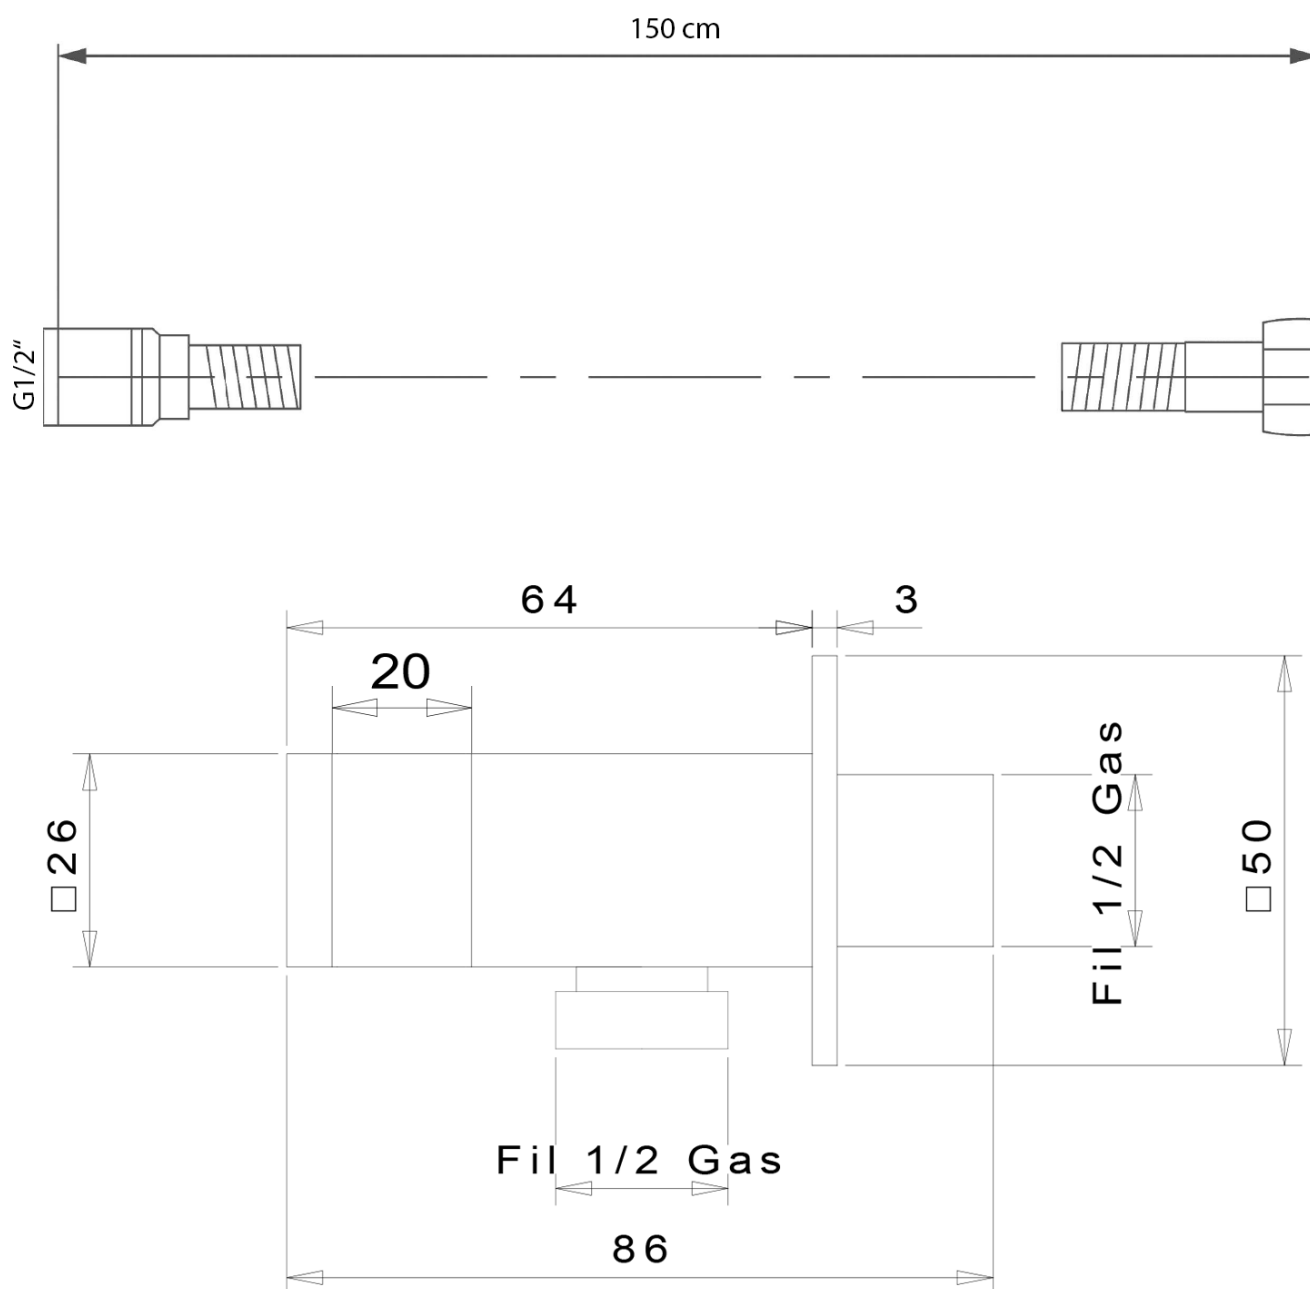

LATUS zestaw prysznicowy z baterią podtynkową,
termostat, 2 wyjścia, box podtynkowy, czarny mat

SAPHO