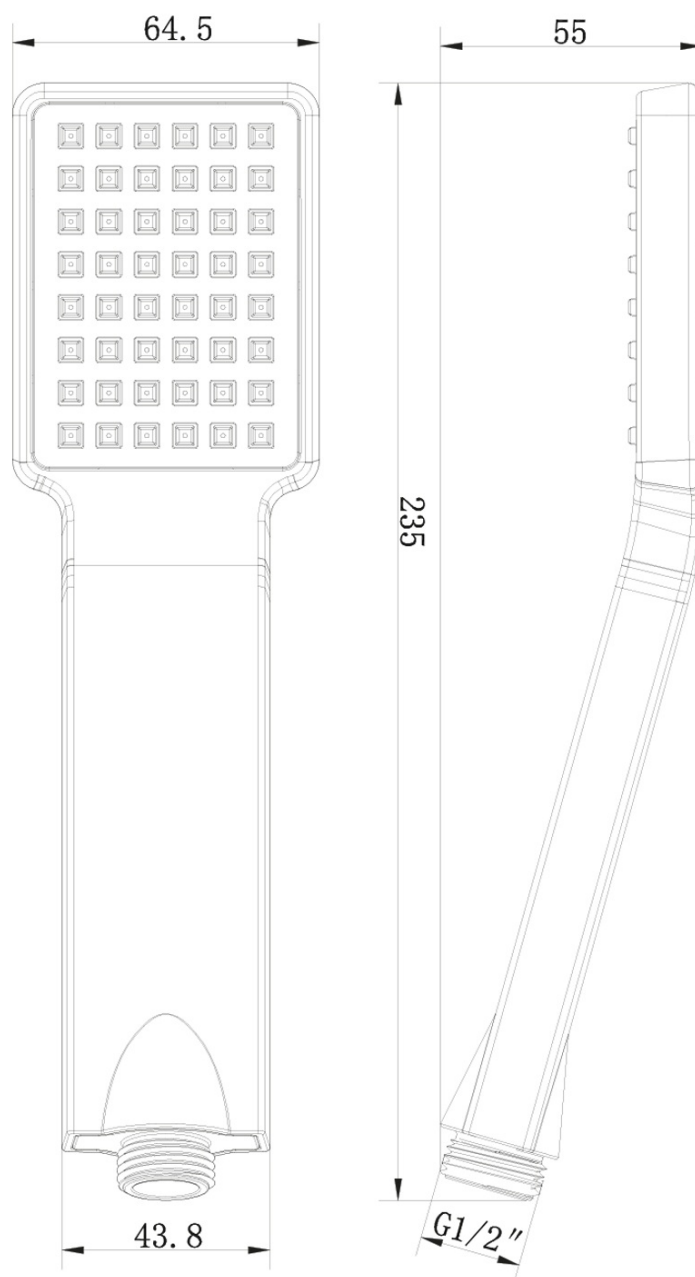

LATUS zestaw prysznicowy z baterią podtynkową, termostat, 2 wyjścia, box podtynkowy, czarny mat

 **SAPHO**

Kod: 1102-62B-21

Podstawowe informacje

Marka: Sapho
Seria: LATUS

Właściwości

Kolor: Czarny mat
Materiał: Mosiądz
Kształt: Kanciaste
Instalacja: Podtynkowa
Rodzaj sterowania: Termostat
Rodzaj przełącznika: Obrotowy
Funkcje prysznica: Deszcz
Wyposażenie: AntiCalc, Zabezpieczenie przeciwko skręcaniu, 2 funkcyjna
Waga / szt.: 7.046 kg
Opakowanie: 6 szt.
Gwarancja: 6 lat

Części zamienne

Głowica termostatyczna zamienna (Kod: KU436)

LATUS zestaw prysznicowy z baterią podtynkową,
termostat, 2 wyjścia, box podtynkowy, czarny mat

 SAPHO

Karta techniczna

LATUS zestaw prysznicowy z baterią podtynkową,
termostat, 2 wyjścia, box podtynkowy, czarny mat

 **SAPHO**

LATUS zestaw prysznicowy z baterią podtynkową,
termostat, 2 wyjścia, box podtynkowy, czarny mat

 SAPHO

LATUS zestaw prysznicowy z baterią podtynkową,
termostat, 2 wyjścia, box podtynkowy, czarny mat