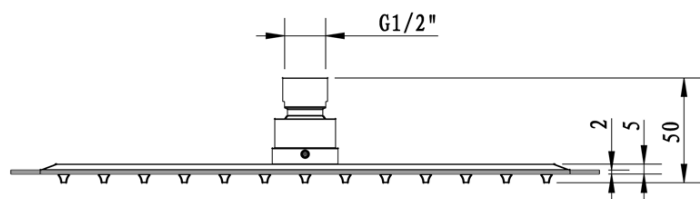

 **SAPHO**

LATUS zestaw prysznicowy z baterią podtynkową,
termostat, 2 wyjścia, box podtynkowy, czarny mat

 SAPHO

LATUS zestaw prysznicowy z baterią podtynkową,
termostat, 2 wyjścia, box podtynkowy, czarny mat