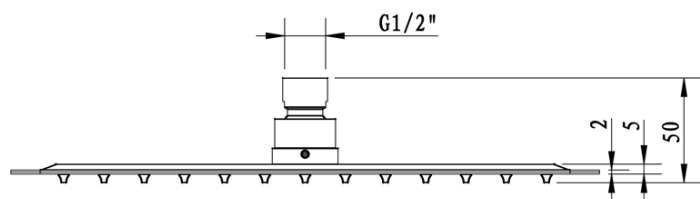

LATUS zestaw prysznicowy z baterią podtynkową,
termostat, 2 wyjścia, box podtynkowy, czarny mat