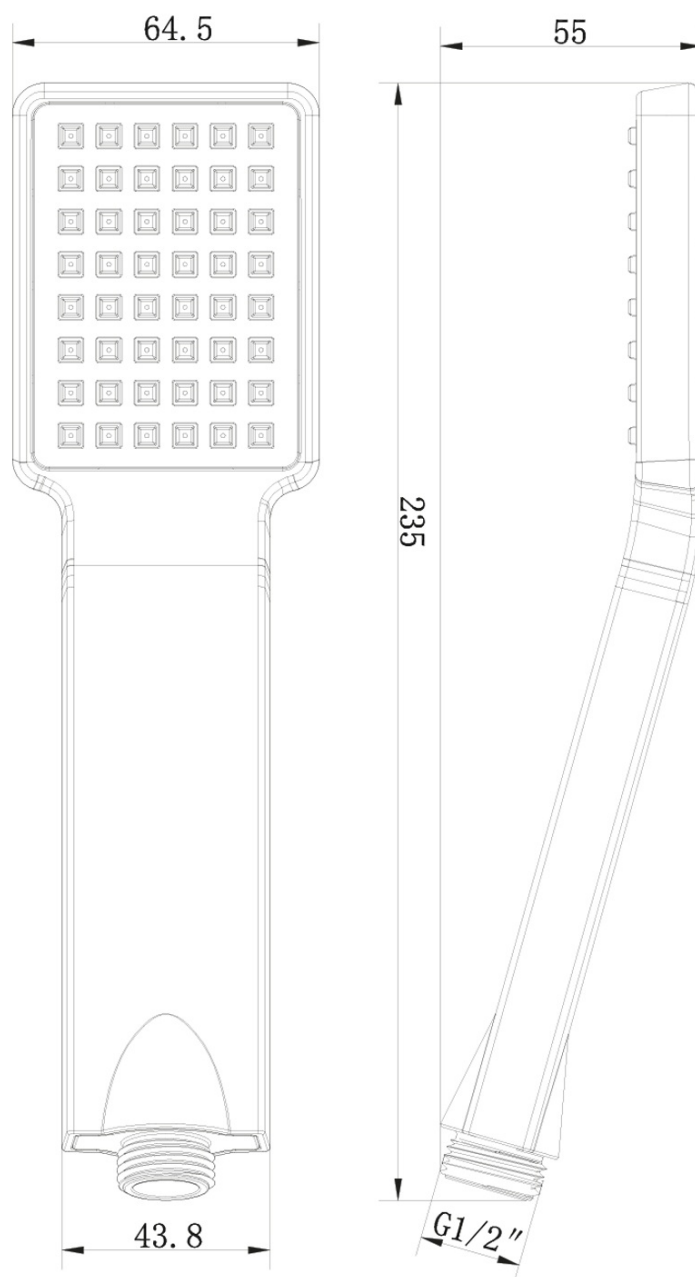

LATUS zestaw prysznicowy z baterią podtynkową,
termostat, 2 wyjścia, box podtynkowy, czarny mat

SAPHO