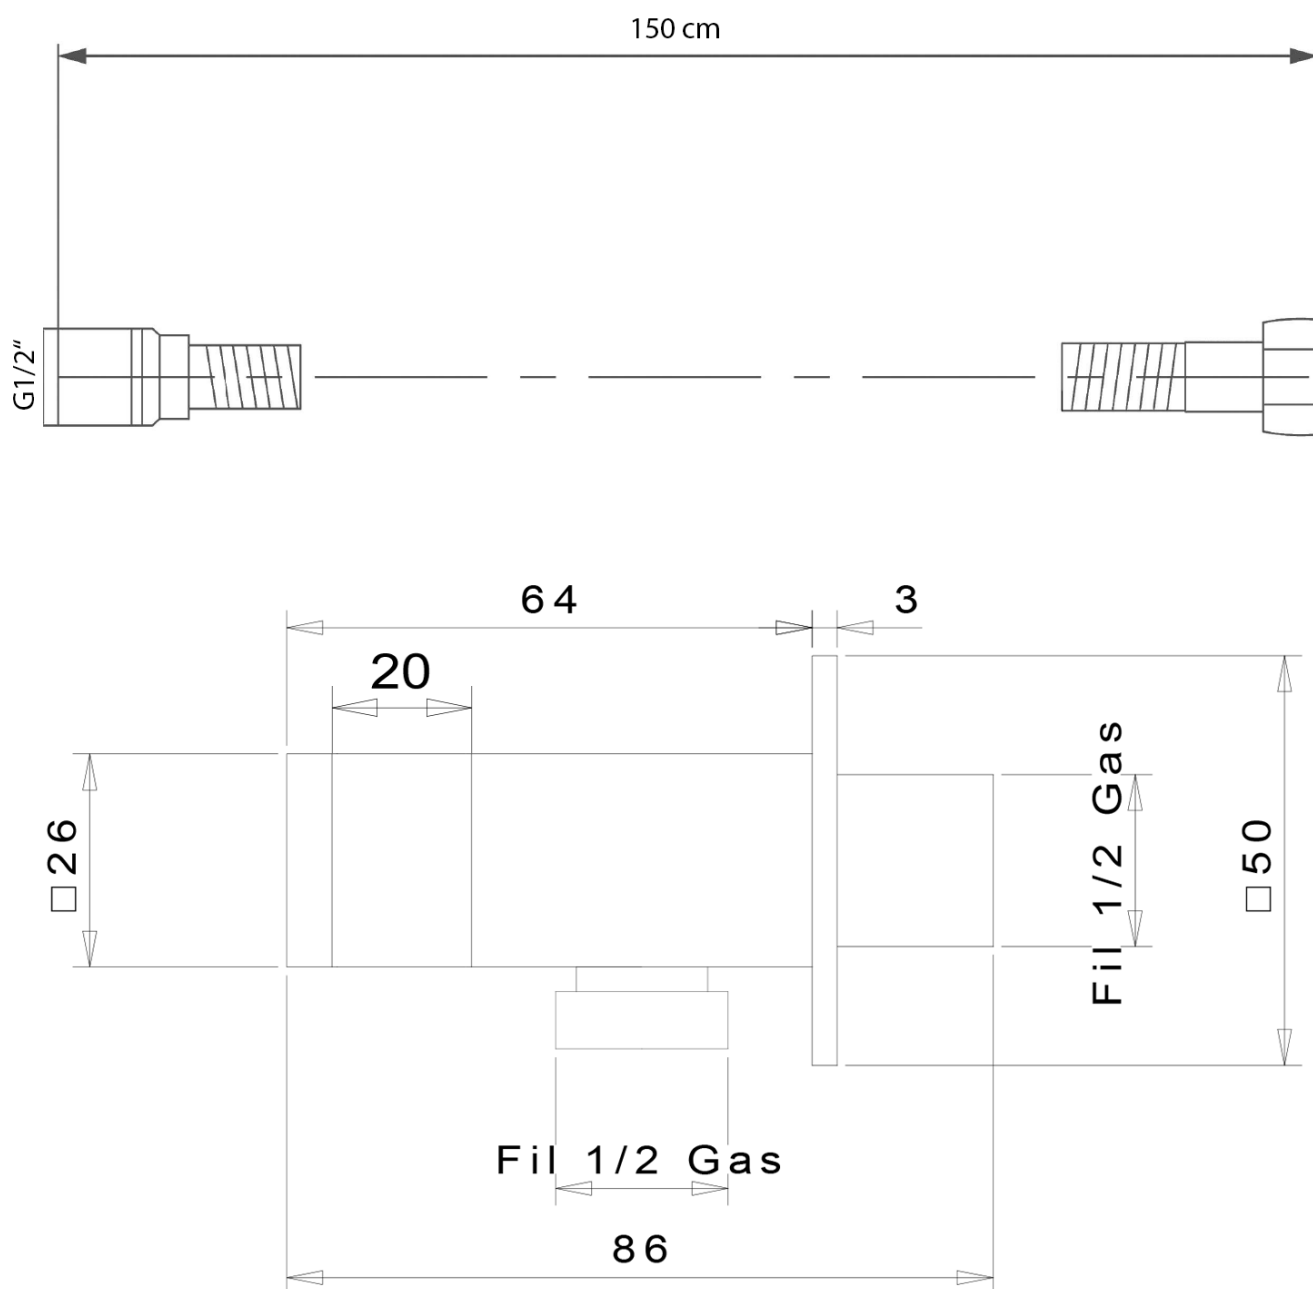

LATUS zestaw prysznicowy z baterią podtynkową, termostat, 2 wyjścia, box podtynkowy, czarny mat

 **SAPHO**

Kod: 1102-62B-21

Podstawowe informacje

Marka: Sapho
Seria: LATUS

Właściwości

Kolor: Czarny mat
Materiał: Mosiądz
Kształt: Kanciaste
Instalacja: Podtynkowa
Rodzaj sterowania: Termostat
Rodzaj przełącznika: Obrotowy
Funkcje prysznica: Deszcz
Wyposażenie: AntiCalc, Zabezpieczenie przeciwko skręcaniu, 2 funkcyjna
Waga / szt.: 7.046 kg
Opakowanie: 6 szt.
Gwarancja: 6 lat

Części zamienne

Głowica termostatyczna zamienna (Kod: KU436)

LATUS zestaw prysznicowy z baterią podtynkową,
termostat, 2 wyjścia, box podtynkowy, czarny mat

 SAPHO

Karta techniczna

LATUS zestaw prysznicowy z baterią podtynkową,
termostat, 2 wyjścia, box podtynkowy, czarny mat