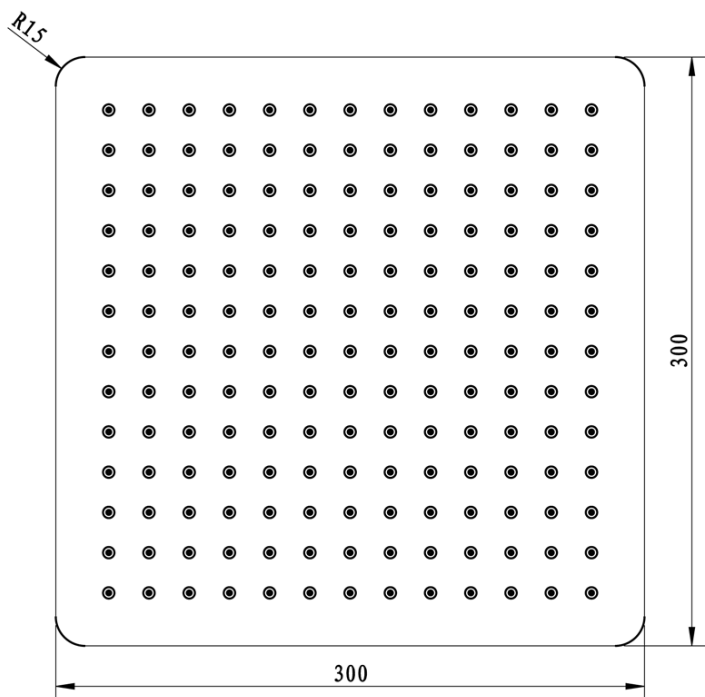

LATUS zestaw prysznicowy z baterią podtynkową,
termostat, 2 wyjścia, box podtynkowy, czarny mat