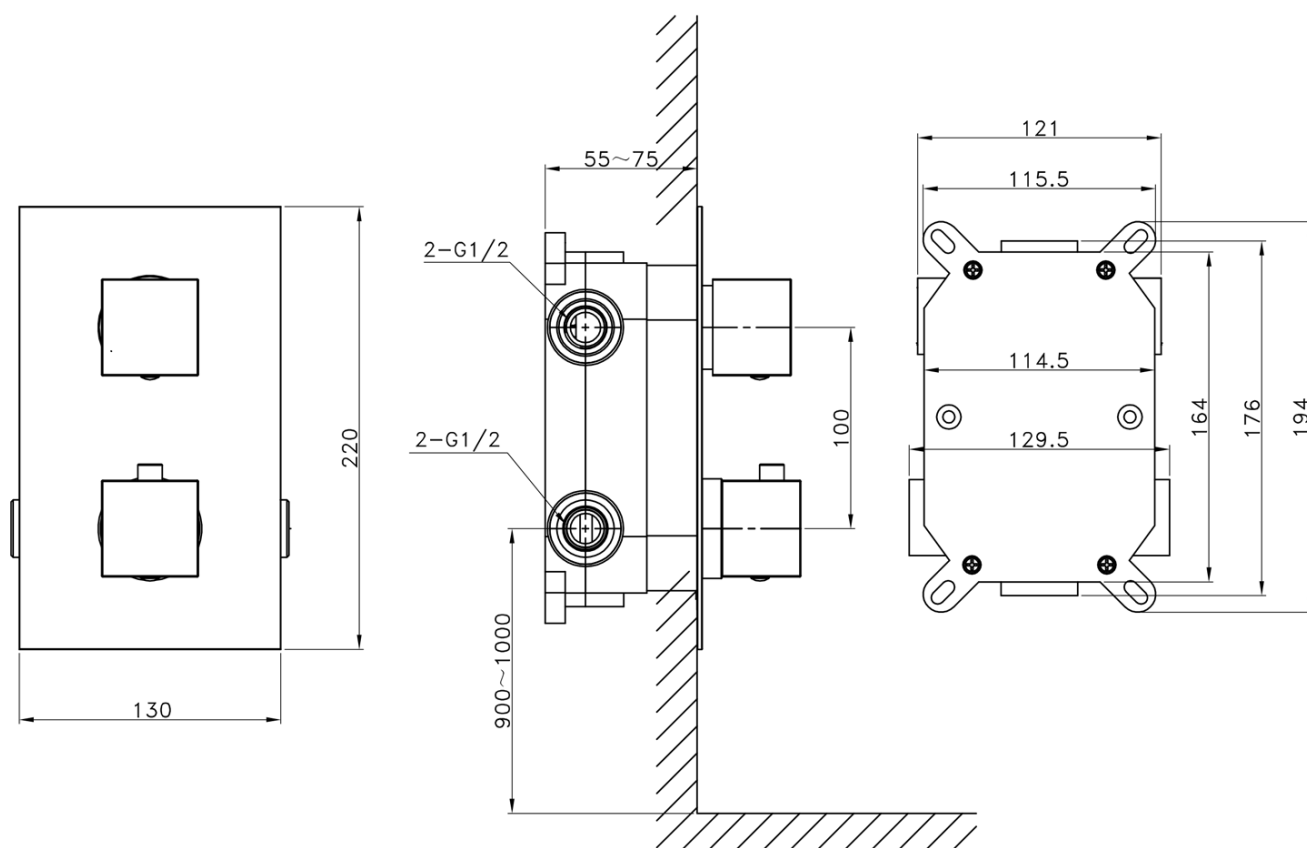

LATUS zestaw prysznicowy z baterią podtynkową, termostat, 2 wyjścia, box podtynkowy, czarny mat

 **SAPHO**

Kod: 1102-62B-21

Podstawowe informacje

Marka: Sapho
Seria: LATUS

Właściwości

Kolor: Czarny mat
Materiał: Mosiądz
Kształt: Kanciaste
Instalacja: Podtynkowa
Rodzaj sterowania: Termostat
Rodzaj przełącznika: Obrotowy
Funkcje prysznica: Deszcz
Wyposażenie: AntiCalc, Zabezpieczenie przeciwko skręcaniu, 2 funkcyjna
Waga / szt.: 7.046 kg
Opakowanie: 6 szt.
Gwarancja: 6 lat

Części zamienne

Głowica termostatyczna zamienna (Kod: KU436)

LATUS zestaw prysznicowy z baterią podtynkową,
termostat, 2 wyjścia, box podtynkowy, czarny mat

 SAPHO

Karta techniczna

LATUS zestaw prysznicowy z baterią podtynkową,
termostat, 2 wyjścia, box podtynkowy, czarny mat