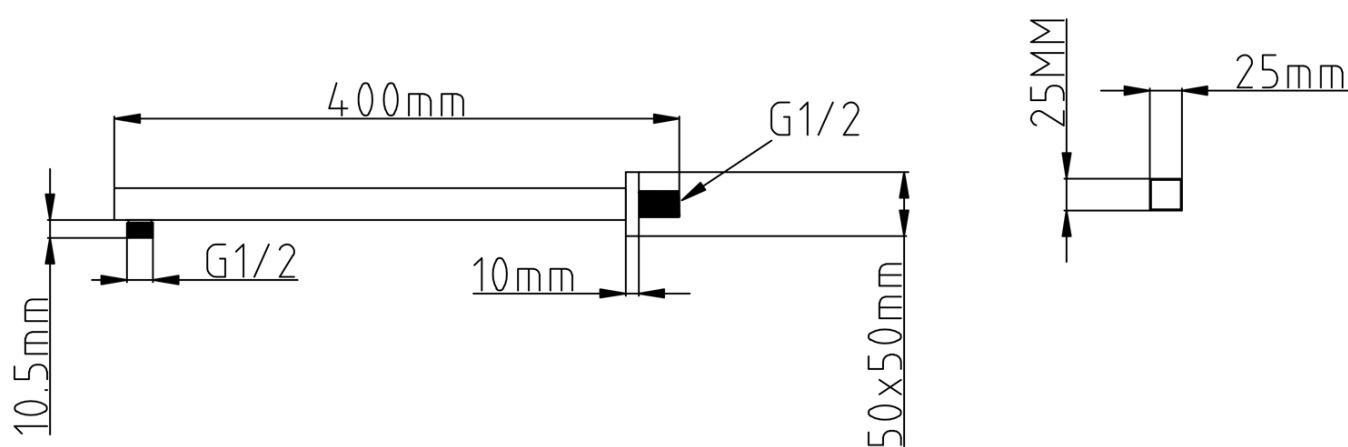

SPY zestaw prysznicowy podtynkowy z baterią podtynkową, 2 wyjścia, czarny mat