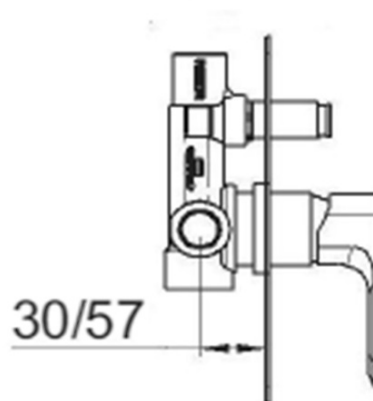

### Właściwości

Kolor: Czarny mat

Materiał: Mosiądz

Kształt: Kanciaste

Instalacja: Podtynkowa

Rodzaj sterowania: Dźwignia

Rodzaj przełącznika: Ciśnieniowy

Średnica głowicy: 35 mm

Funkcje prysznica: Deszcz

Wyposażenie: AntiCalc, 2 funkcyjna

Waga / szt.: 6.152 kg

Opakowanie: 5 szt.

SPY zestaw prysznicowy podtynkowy z baterią podtynkową, 2 wyjścia, czarny mat

Karta techniczna

SPY zestaw prysznicowy podtynkowy z baterią podtynkową, 2 wyjścia, czarny mat

SPY zestaw prysznicowy podtynkowy z baterią podtynkową, 2 wyjścia, czarny mat

SPY zestaw prysznicowy podtynkowy z baterią podtynkową, 2 wyjścia, czarny mat

SPY zestaw prysznicowy podtynkowy z baterią podtynkową, 2 wyjścia, czarny mat