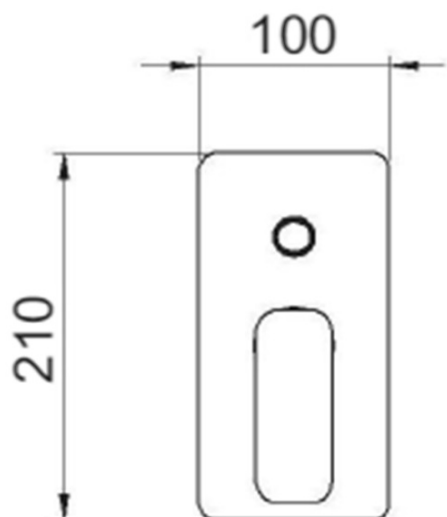

### Właściwości

Kolor: Czarny mat

Materiał: Mosiądz

Kształt: Kanciaste

Instalacja: Podtynkowa

Rodzaj sterowania: Dźwignia

Rodzaj przełącznika: Ciśnieniowy

Średnica głowicy: 35 mm

Funkcje prysznica: Deszcz

Wyposażenie: AntiCalc, 2 funkcyjna

Waga / szt.: 6.152 kg

Opakowanie: 5 szt.

SPY zestaw prysznicowy podtynkowy z baterią podtynkową, 2 wyjścia, czarny mat

Karta techniczna

SPY zestaw prysznicowy podtynkowy z baterią podtynkową, 2 wyjścia, czarny mat