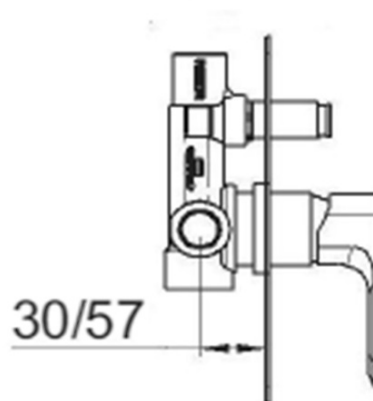

SPY zestaw prysznicowy podtynkowy z baterią podtynkową, 2 wyjścia, czarny mat

 **SAPHO**

Kod: PY42/15-02

Podstawowe informacje

Marka: Sapho
Seria: SPY

Właściwości

Kolor: Czarny mat
Materiał: Mosiądz
Kształt: Kanciaste
Instalacja: Podtynkowa
Rodzaj sterowania: Dźwignia
Rodzaj przełącznika: Ciśnieniowy
Średnica głowicy: 35 mm
Funkcje prysznica: Deszcz
Wyposażenie: AntiCalc, 2 funkcyjna
Waga / szt.: 6.152 kg
Opakowanie: 5 szt.

SPY zestaw prysznicowy podtynkowy z baterią podtynkową, 2 wyjścia, czarny mat

Karta techniczna

SPY zestaw prysznicowy podtynkowy z baterią podtynkową, 2 wyjścia, czarny mat

SPY zestaw prysznicowy podtynkowy z baterią podtynkową, 2 wyjścia, czarny mat