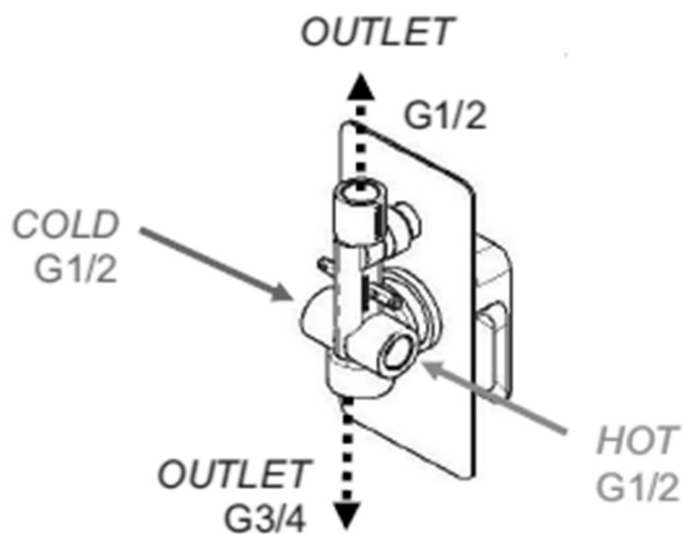

SPY zestaw prysznicowy podtynkowy z baterią podtynkową, 2 wyjścia, czarny mat

 **SAPHO**

Kod: PY42/15-02

Podstawowe informacje

Marka: Sapho
Seria: SPY

Właściwości

Kolor: Czarny mat
Materiał: Mosiądz
Kształt: Kanciaste
Instalacja: Podtynkowa
Rodzaj sterowania: Dźwignia
Rodzaj przełącznika: Ciśnieniowy
Średnica głowicy: 35 mm
Funkcje prysznica: Deszcz
Wyposażenie: AntiCalc, 2 funkcyjna
Waga / szt.: 6.152 kg
Opakowanie: 5 szt.

SPY zestaw prysznicowy podtynkowy z baterią podtynkową, 2 wyjścia, czarny mat

Karta techniczna

SPY zestaw prysznicowy podtynkowy z baterią podtynkową, 2 wyjścia, czarny mat

SPY zestaw prysznicowy podtynkowy z baterią podtynkową, 2 wyjścia, czarny mat

SPY zestaw prysznicowy podtynkowy z baterią podtynkową, 2 wyjścia, czarny mat

SPY zestaw prysznicowy podtynkowy z baterią podtynkową, 2 wyjścia, czarny mat

 **SAPHO**