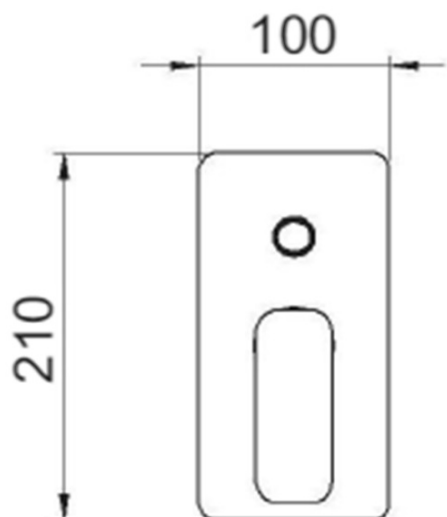

SPY zestaw prysznicowy podtynkowy z baterią podtynkową, 2 wyjścia, czarny mat

 **SAPHO**

Kod: PY42/15-02

Podstawowe informacje

Marka: Sapho
Seria: SPY

Właściwości

Kolor: Czarny mat
Materiał: Mosiądz
Kształt: Kanciaste
Instalacja: Podtynkowa
Rodzaj sterowania: Dźwignia
Rodzaj przełącznika: Ciśnieniowy
Średnica głowicy: 35 mm
Funkcje prysznica: Deszcz
Wyposażenie: AntiCalc, 2 funkcyjna
Waga / szt.: 6.152 kg
Opakowanie: 5 szt.

SPY zestaw prysznicowy podtynkowy z baterią podtynkową, 2 wyjścia, czarny mat

Karta techniczna

SPY zestaw prysznicowy podtynkowy z baterią podtynkową, 2 wyjścia, czarny mat

SPY zestaw prysznicowy podtynkowy z baterią podtynkową, 2 wyjścia, czarny mat