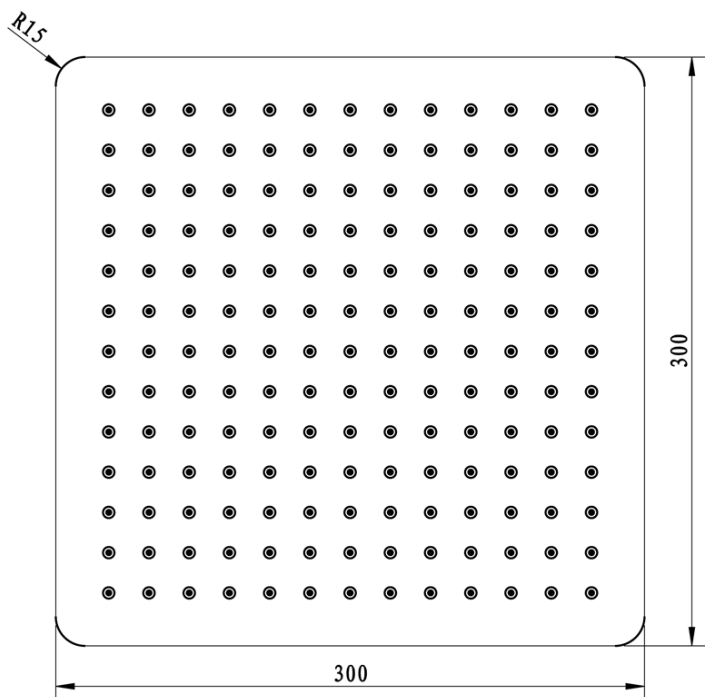

SPY zestaw prysznicowy podtynkowy z baterią podtynkową, 2 wyjścia, czarny mat

Karta techniczna

SPY zestaw prysznicowy podtynkowy z baterią podtynkową, 2 wyjścia, czarny mat

SPY zestaw prysznicowy podtynkowy z baterią podtynkową, 2 wyjścia, czarny mat