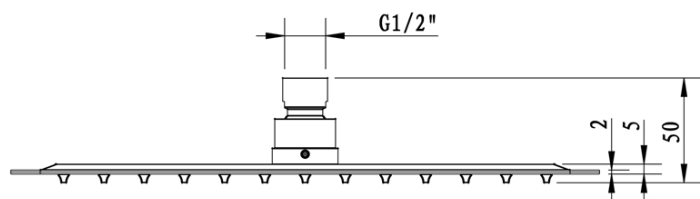

SPY zestaw prysznicowy podtynkowy z baterią podtynkową, 2 wyjścia, czarny mat

Karta techniczna

SPY zestaw prysznicowy podtynkowy z baterią podtynkową, 2 wyjścia, czarny mat

SPY zestaw prysznicowy podtynkowy z baterią podtynkową, 2 wyjścia, czarny mat