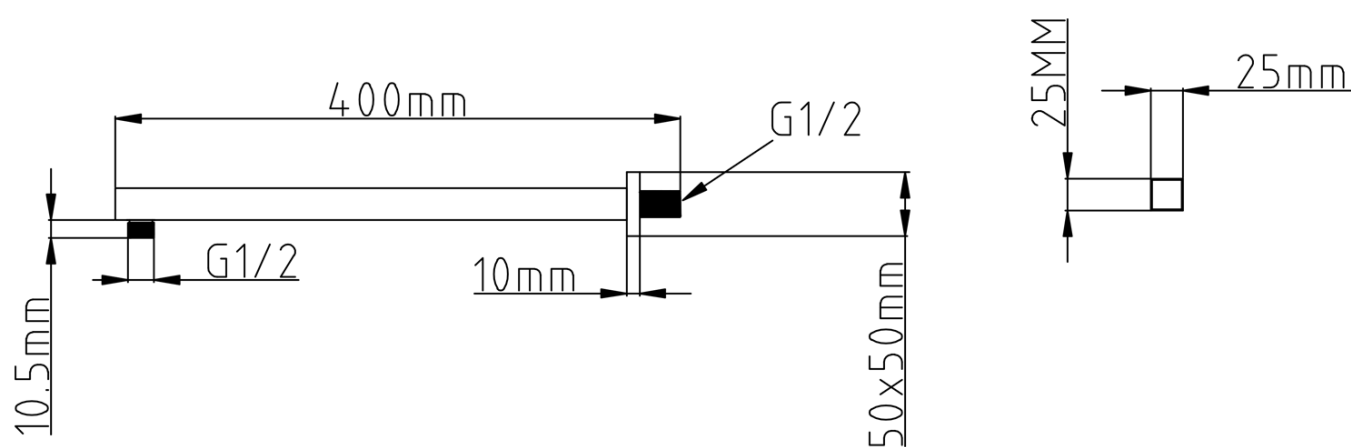

SPY zestaw prysznicowy podtynkowy z baterią podtynkową, 2 wyjścia, czarny mat