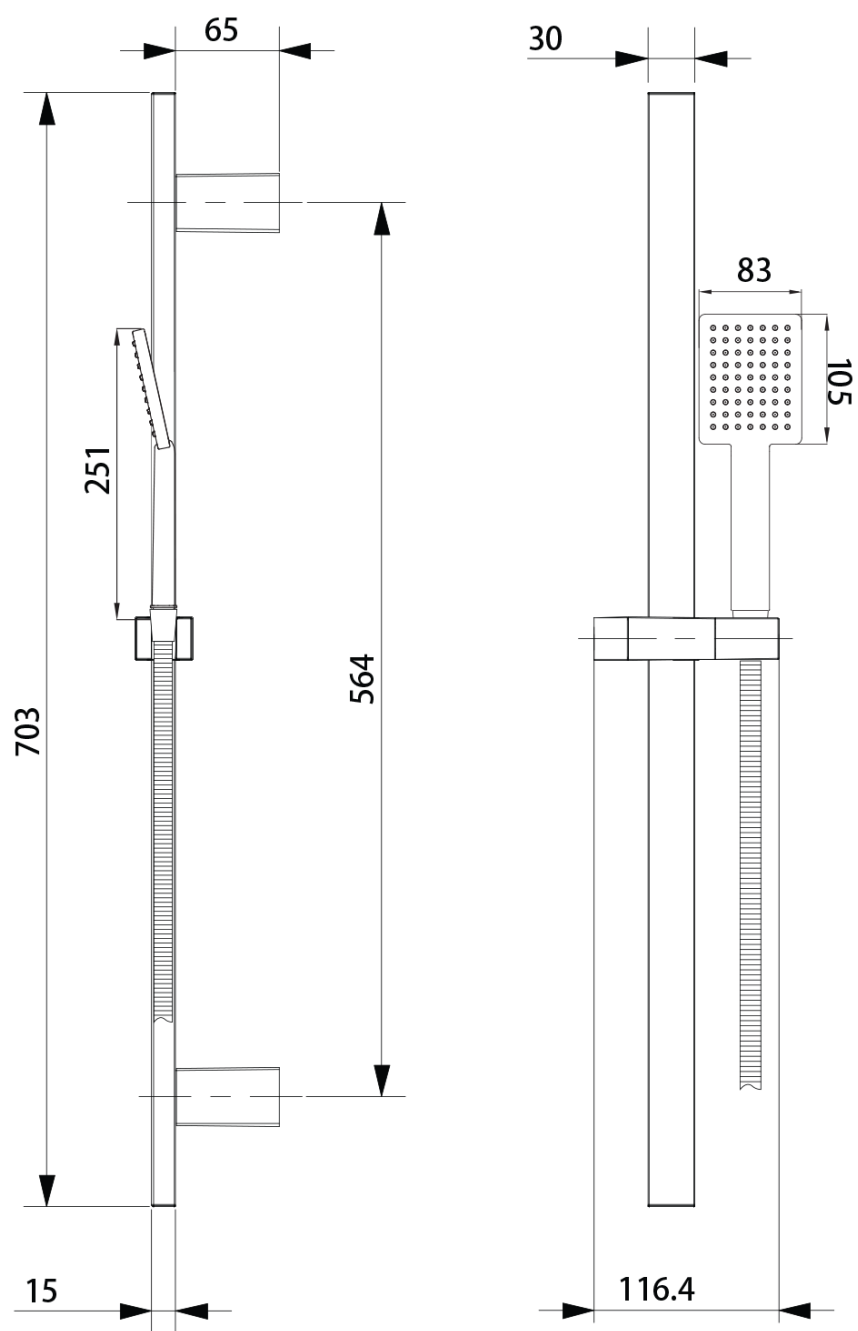

SPY zestaw prysznicowy podtynkowy z baterią podtynkową, 2 wyjścia, czarny mat

 **SAPHO**

Kod: PY42/15-02

Podstawowe informacje

Marka: Sapho
Seria: SPY

Właściwości

Kolor: Czarny mat
Materiał: Mosiądz
Kształt: Kanciaste
Instalacja: Podtynkowa
Rodzaj sterowania: Dźwignia
Rodzaj przełącznika: Ciśnieniowy
Średnica głowicy: 35 mm
Funkcje prysznica: Deszcz
Wyposażenie: AntiCalc, 2 funkcyjna
Waga / szt.: 6.152 kg
Opakowanie: 5 szt.

SPY zestaw prysznicowy podtynkowy z baterią podtynkową, 2 wyjścia, czarny mat

Karta techniczna

SPY zestaw prysznicowy podtynkowy z baterią podtynkową, 2 wyjścia, czarny mat

SPY zestaw prysznicowy podtynkowy z baterią podtynkową, 2 wyjścia, czarny mat

SPY zestaw prysznicowy podtynkowy z baterią podtynkową, 2 wyjścia, czarny mat

SPY zestaw prysznicowy podtynkowy z baterią podtynkową, 2 wyjścia, czarny mat

 **SAPHO**