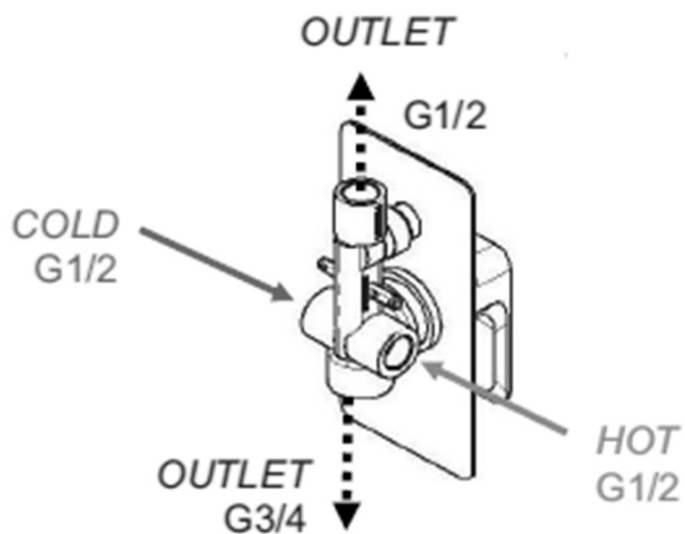

Materiał: Mosiądz

Kształt: Kanciaste

Instalacja: Podtynkowa

Rodzaj sterowania: Dźwignia

Rodzaj przełącznika: Ciśnieniowy

Średnica głowicy: 35 mm

Funkcje prysznica: Deszcz

Wyposażenie: AntiCalc, 2 funkcyjna

Waga / szt.: 6.152 kg

Opakowanie: 5 szt.

SPY zestaw prysznicowy podtynkowy z baterią podtynkową, 2 wyjścia, czarny mat

Karta techniczna

SPY zestaw prysznicowy podtynkowy z baterią podtynkową, 2 wyjścia, czarny mat