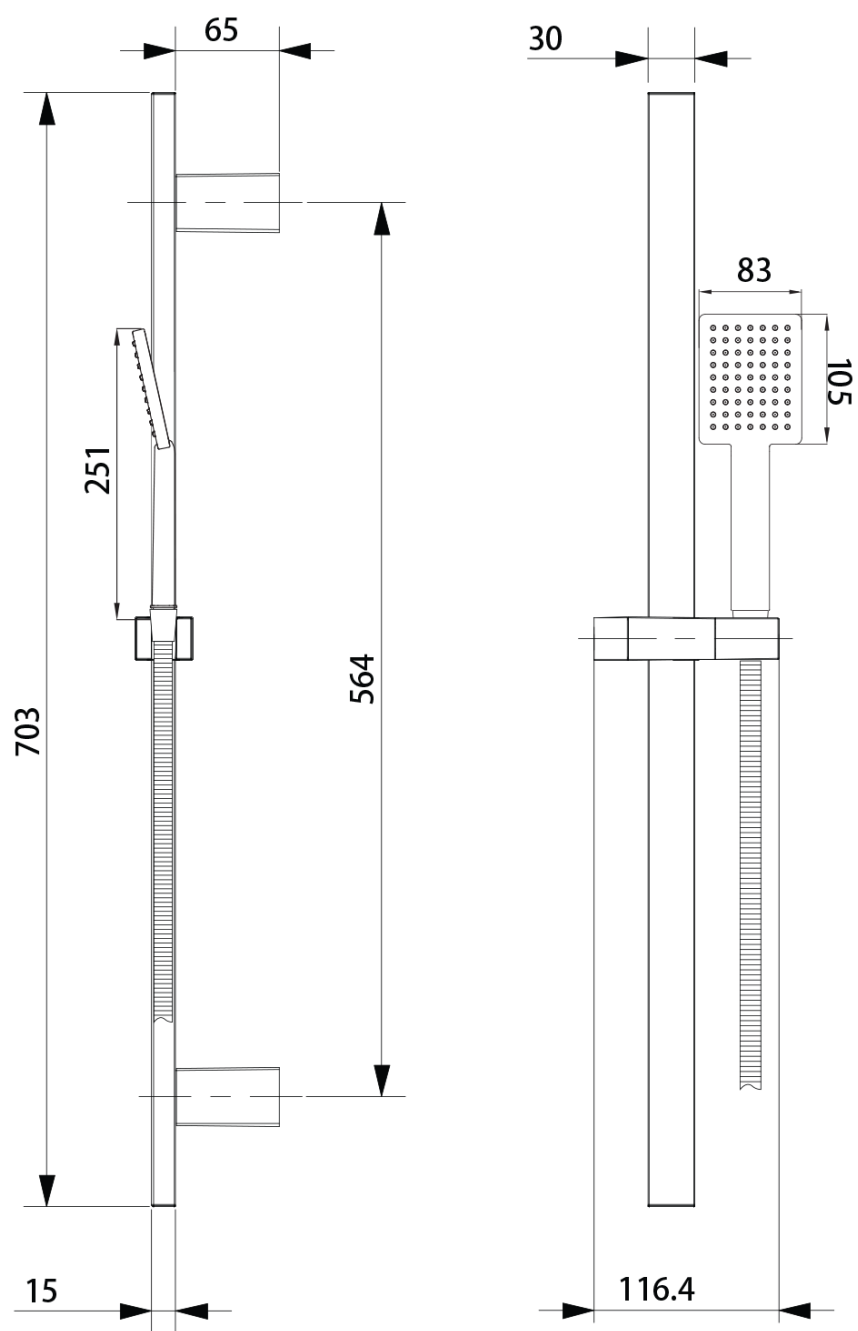

Materiał: Mosiądz

Kształt: Kanciaste

Instalacja: Podtynkowa

Rodzaj sterowania: Dźwignia

Rodzaj przełącznika: Ciśnieniowy

Średnica głowicy: 35 mm

Funkcje prysznica: Deszcz

Wyposażenie: AntiCalc, 2 funkcyjna

Waga / szt.: 6.152 kg

Opakowanie: 5 szt.

SPY zestaw prysznicowy podtynkowy z baterią podtynkową, 2 wyjścia, czarny mat

Karta techniczna

SPY zestaw prysznicowy podtynkowy z baterią podtynkową, 2 wyjścia, czarny mat

SPY zestaw prysznicowy podtynkowy z baterią podtynkową, 2 wyjścia, czarny mat

SPY zestaw prysznicowy podtynkowy z baterią podtynkową, 2 wyjścia, czarny mat

 **SAPHO**