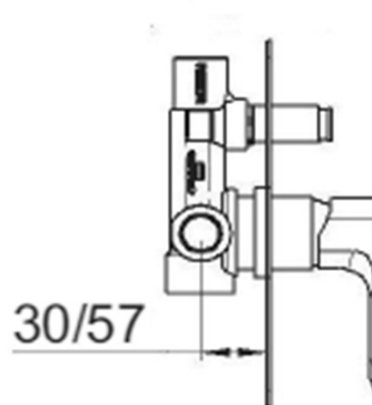

Materiał: Mosiądz

Kształt: Kanciaste

Instalacja: Podtynkowa

Rodzaj sterowania: Dźwignia

Rodzaj przełącznika: Ciśnieniowy

Średnica głowicy: 35 mm

Funkcje prysznica: Deszcz

Wyposażenie: AntiCalc, 2 funkcyjna

Waga / szt.: 6.152 kg

Opakowanie: 5 szt.

SPY zestaw prysznicowy podtynkowy z baterią podtynkową, 2 wyjścia, czarny mat

Karta techniczna

SPY zestaw prysznicowy podtynkowy z baterią podtynkową, 2 wyjścia, czarny mat