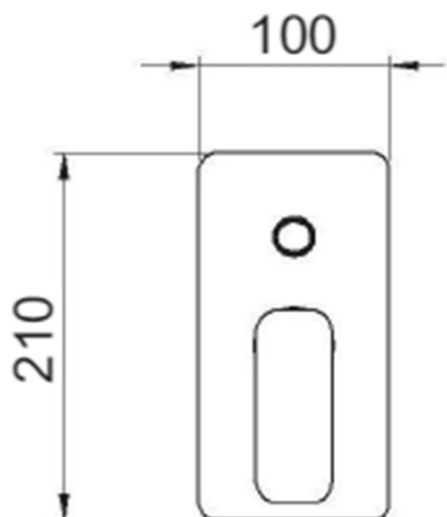

Materiał: Mosiądz

Kształt: Kanciaste

Instalacja: Podtynkowa

Rodzaj sterowania: Dźwignia

Rodzaj przełącznika: Ciśnieniowy

Średnica głowicy: 35 mm

Funkcje prysznica: Deszcz

Wyposażenie: AntiCalc, 2 funkcyjna

Waga / szt.: 6.152 kg

Opakowanie: 5 szt.

SPY zestaw prysznicowy podtynkowy z baterią podtynkową, 2 wyjścia, czarny mat

Karta techniczna

SPY zestaw prysznicowy podtynkowy z baterią podtynkową, 2 wyjścia, czarny mat