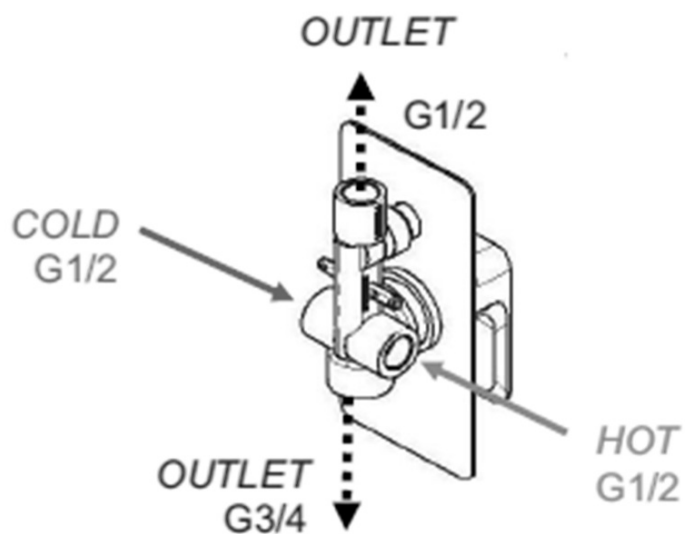

### Właściwości

Kolor: Czarny mat

Materiał: Mosiądz

Kształt: Kanciaste

Instalacja: Podtynkowa

Rodzaj sterowania: Dźwignia

Rodzaj przełącznika: Ciśnieniowy

Średnica głowicy: 35 mm

Funkcje prysznica: Deszcz

Wyposażenie: AntiCalc, 2 funkcyjna

Waga / szt.: 6.152 kg

Opakowanie: 5 szt.

SPY zestaw prysznicowy podtynkowy z baterią podtynkową, 2 wyjścia, czarny mat

Karta techniczna

SPY zestaw prysznicowy podtynkowy z baterią podtynkową, 2 wyjścia, czarny mat

SPY zestaw prysznicowy podtynkowy z baterią podtynkową, 2 wyjścia, czarny mat

SPY zestaw prysznicowy podtynkowy z baterią podtynkową, 2 wyjścia, czarny mat

SPY zestaw prysznicowy podtynkowy z baterią podtynkową, 2 wyjścia, czarny mat