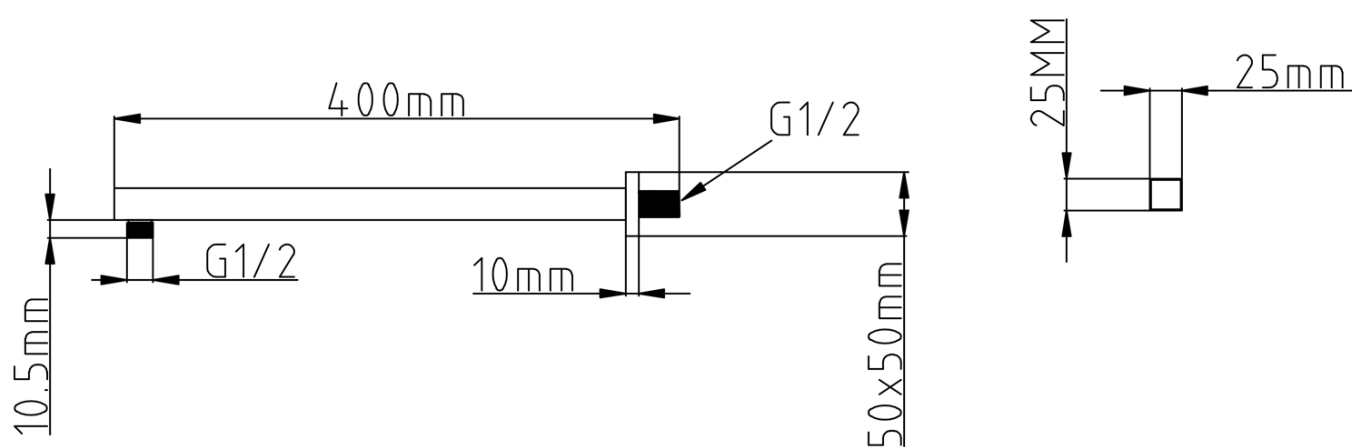

SPY zestaw prysznicowy podtynkowy z baterią podtynkową, 2 wyjścia, czarny mat