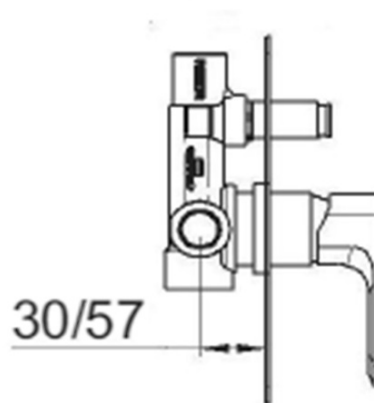

### Właściwości

Kolor: Czarny mat

Materiał: Mosiądz

Kształt: Kanciaste

Instalacja: Podtynkowa

Rodzaj sterowania: Dźwignia

Rodzaj przełącznika: Ciśnieniowy

Średnica głowicy: 35 mm

Funkcje prysznica: Deszcz

Wyposażenie: AntiCalc, 2 funkcyjna

Waga / szt.: 6.152 kg

Opakowanie: 5 szt.

SPY zestaw prysznicowy podtynkowy z baterią podtynkową, 2 wyjścia, czarny mat

Karta techniczna

SPY zestaw prysznicowy podtynkowy z baterią podtynkową, 2 wyjścia, czarny mat

SPY zestaw prysznicowy podtynkowy z baterią podtynkową, 2 wyjścia, czarny mat

SPY zestaw prysznicowy podtynkowy z baterią podtynkową, 2 wyjścia, czarny mat

SPY zestaw prysznicowy podtynkowy z baterią podtynkową, 2 wyjścia, czarny mat