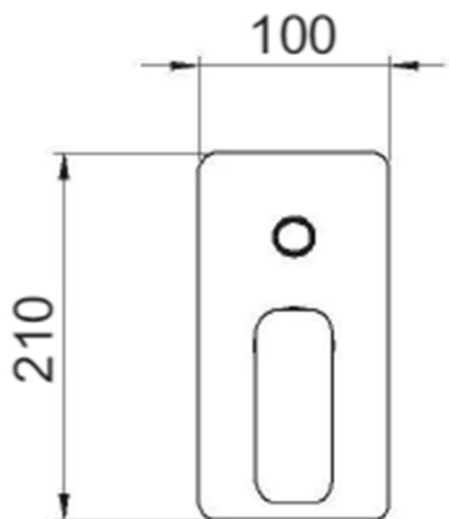

### Właściwości

Kolor: Czarny mat

Materiał: Mosiądz

Kształt: Kanciaste

Instalacja: Podtynkowa

Rodzaj sterowania: Dźwignia

Rodzaj przełącznika: Ciśnieniowy

Średnica głowicy: 35 mm

Funkcje prysznica: Deszcz

Wyposażenie: AntiCalc, 2 funkcyjna

Waga / szt.: 6.152 kg

Opakowanie: 5 szt.

SPY zestaw prysznicowy podtynkowy z baterią podtynkową, 2 wyjścia, czarny mat

Karta techniczna

SPY zestaw prysznicowy podtynkowy z baterią podtynkową, 2 wyjścia, czarny mat