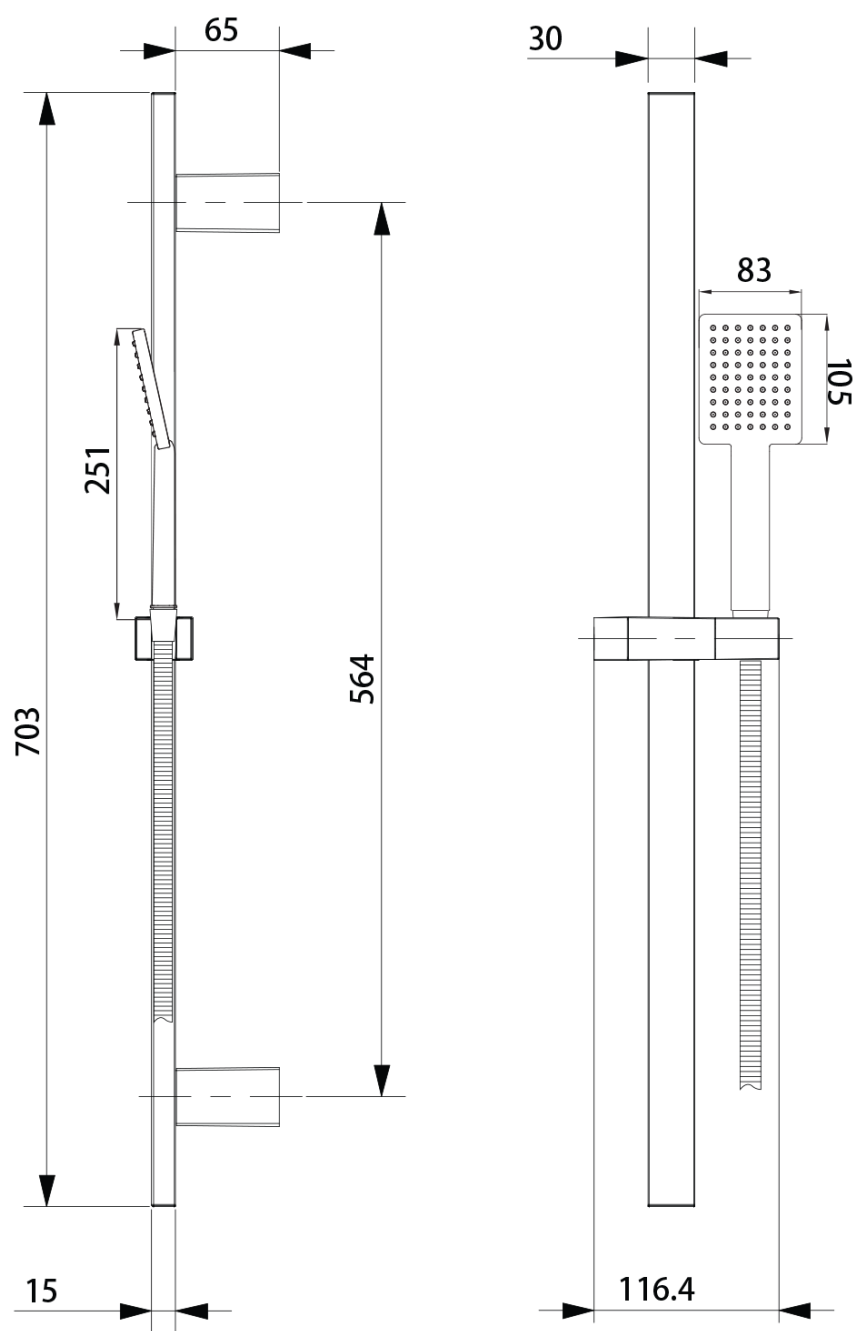

### Właściwości

Kolor: Czarny mat

Materiał: Mosiądz

Kształt: Kanciaste

Instalacja: Podtynkowa

Rodzaj sterowania: Dźwignia

Rodzaj przełącznika: Ciśnieniowy

Średnica głowicy: 35 mm

Funkcje prysznica: Deszcz

Wyposażenie: AntiCalc, 2 funkcyjna

Waga / szt.: 6.152 kg

Opakowanie: 5 szt.

SPY zestaw prysznicowy podtynkowy z baterią podtynkową, 2 wyjścia, czarny mat

Karta techniczna

SPY zestaw prysznicowy podtynkowy z baterią podtynkową, 2 wyjścia, czarny mat