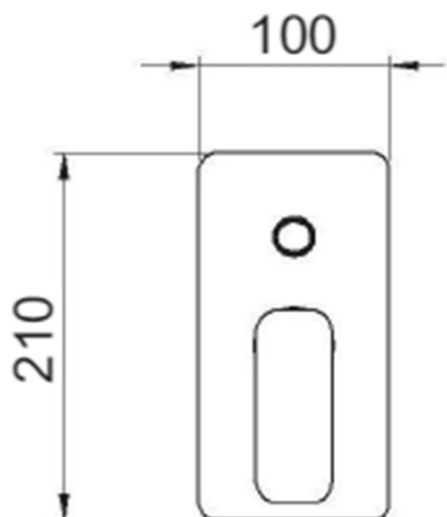

### Właściwości

Kolor: Czarny mat

Materiał: Mosiądz

Kształt: Kanciaste

Instalacja: Podtynkowa

Rodzaj sterowania: Dźwignia

Rodzaj przełącznika: Ciśnieniowy

Średnica głowicy: 35 mm

Funkcje prysznicza: Deszcz

Wyposażenie: AntiCalc, 2 funkcyjna

Waga / szt.: 6.152 kg

Opakowanie: 5 szt.

SPY zestaw prysznicowy podtynkowy z baterią podtynkową, 2 wyjścia, czarny mat

Karta techniczna

SPY zestaw prysznicowy podtynkowy z baterią podtynkową, 2 wyjścia, czarny mat