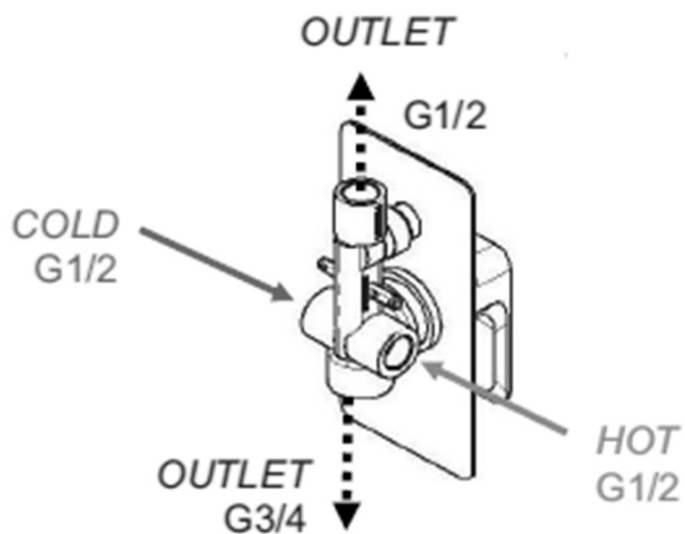

### Właściwości

Kolor: Czarny mat

Materiał: Mosiądz

Kształt: Kanciaste

Instalacja: Podtynkowa

Rodzaj sterowania: Dźwignia

Rodzaj przełącznika: Ciśnieniowy

Średnica głowicy: 35 mm

Funkcje prysznicza: Deszcz

Wyposażenie: AntiCalc, 2 funkcyjna

Waga / szt.: 6.152 kg

Opakowanie: 5 szt.

SPY zestaw prysznicowy podtynkowy z baterią podtynkową, 2 wyjścia, czarny mat

Karta techniczna

SPY zestaw prysznicowy podtynkowy z baterią podtynkową, 2 wyjścia, czarny mat

SPY zestaw prysznicowy podtynkowy z baterią podtynkową, 2 wyjścia, czarny mat

SPY zestaw prysznicowy podtynkowy z baterią podtynkową, 2 wyjścia, czarny mat

SPY zestaw prysznicowy podtynkowy z baterią podtynkową, 2 wyjścia, czarny mat