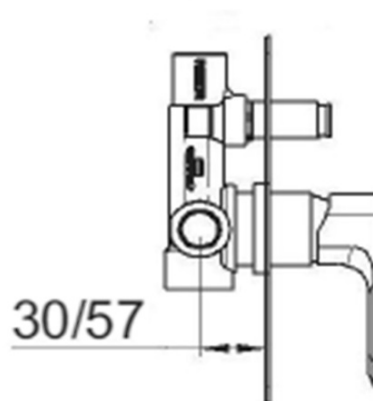

### Właściwości

Kolor: Czarny mat

Materiał: Mosiądz

Kształt: Kanciaste

Instalacja: Podtynkowa

Rodzaj sterowania: Dźwignia

Rodzaj przełącznika: Ciśnieniowy

Średnica głowicy: 35 mm

Funkcje prysznicza: Deszcz

Wyposażenie: AntiCalc, 2 funkcyjna

Waga / szt.: 6.152 kg

Opakowanie: 5 szt.

SPY zestaw prysznicowy podtynkowy z baterią podtynkową, 2 wyjścia, czarny mat

Karta techniczna

SPY zestaw prysznicowy podtynkowy z baterią podtynkową, 2 wyjścia, czarny mat

SPY zestaw prysznicowy podtynkowy z baterią podtynkową, 2 wyjścia, czarny mat

SPY zestaw prysznicowy podtynkowy z baterią podtynkową, 2 wyjścia, czarny mat

SPY zestaw prysznicowy podtynkowy z baterią podtynkową, 2 wyjścia, czarny mat