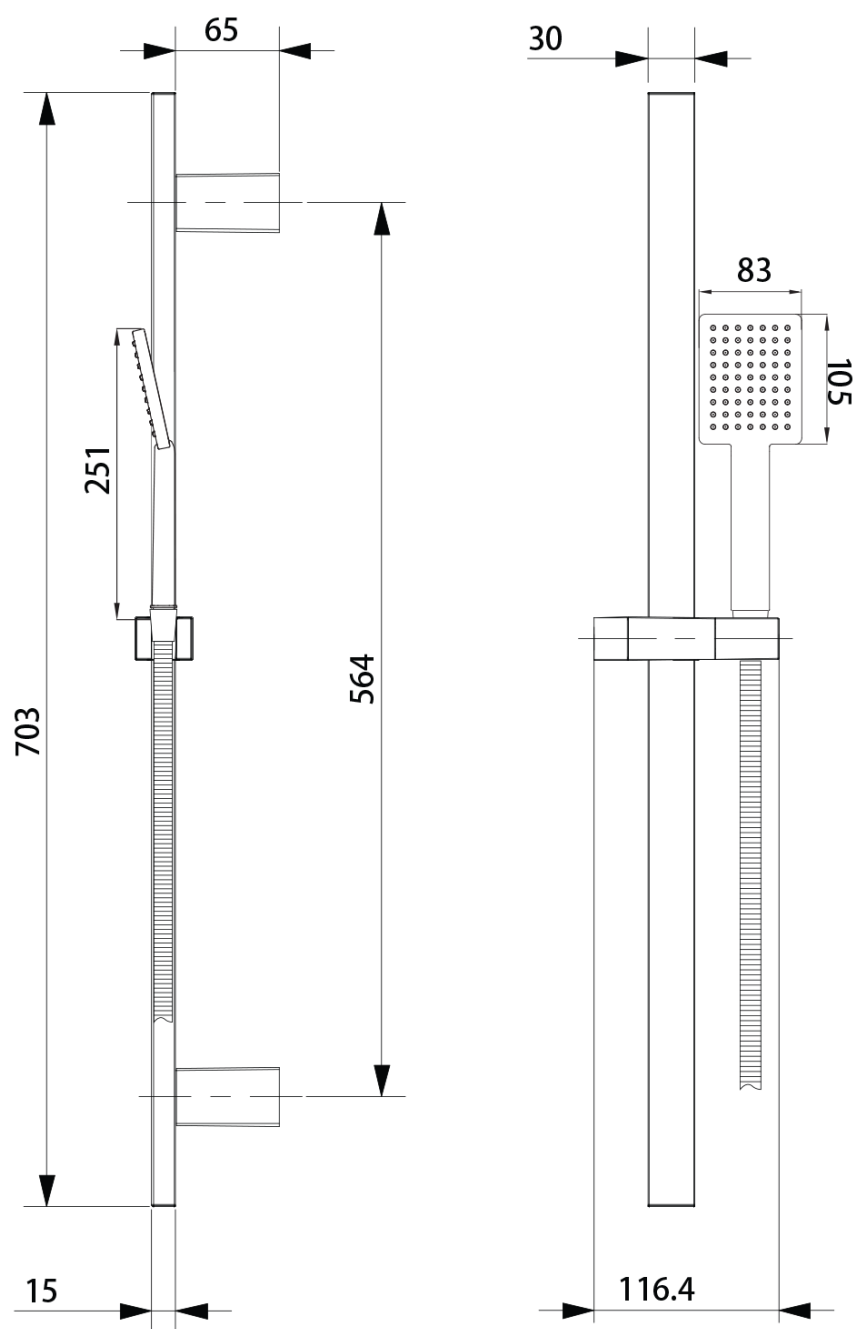

### Właściwości

Kolor: Czarny mat

Materiał: Mosiądz

Kształt: Kanciaste

Instalacja: Podtynkowa

Rodzaj sterowania: Dźwignia

Rodzaj przełącznika: Ciśnieniowy

Średnica głowicy: 35 mm

Funkcje prysznicza: Deszcz

Wyposażenie: AntiCalc, 2 funkcyjna

Waga / szt.: 6.152 kg

Opakowanie: 5 szt.

SPY zestaw prysznicowy podtynkowy z baterią podtynkową, 2 wyjścia, czarny mat

Karta techniczna

SPY zestaw prysznicowy podtynkowy z baterią podtynkową, 2 wyjścia, czarny mat