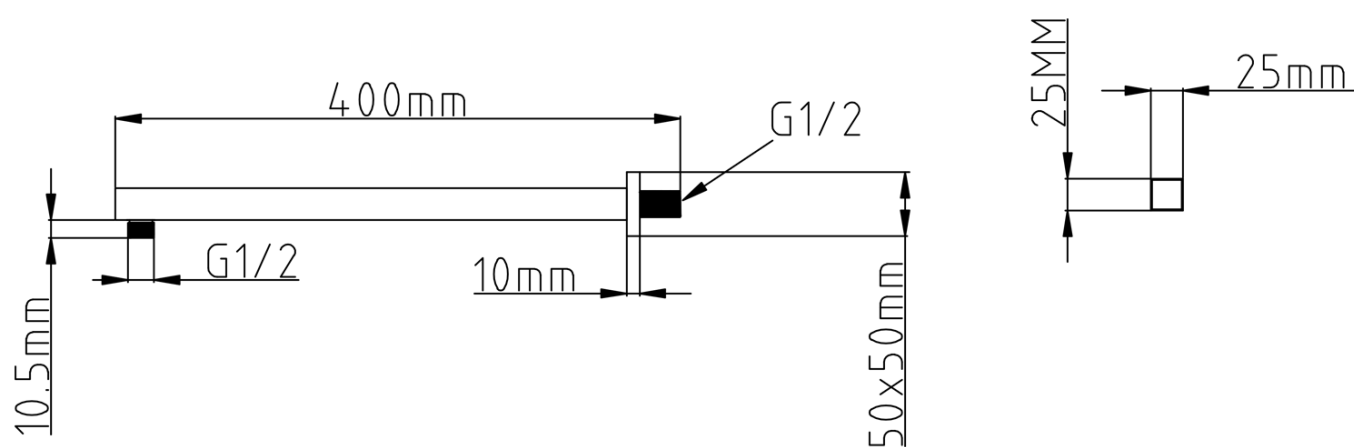

SPY zestaw prysznicowy podtynkowy z baterią podtynkową, 2 wyjścia, czarny mat