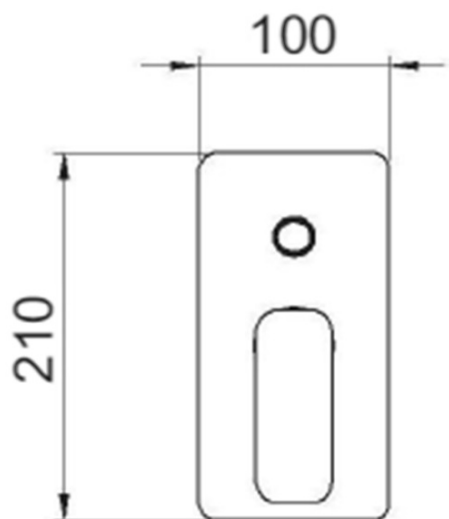

Materiał: Mosiądz

Kształt: Kanciaste

Instalacja: Podtynkowa

Rodzaj sterowania: Dźwignia

Rodzaj przełącznika: Ciśnieniowy

Średnica głowicy: 35 mm

Funkcje prysznicza: Deszcz

Wyposażenie: AntiCalc, 2 funkcyjna

Waga / szt.: 6.152 kg

Opakowanie: 5 szt.

SPY zestaw prysznicowy podtynkowy z baterią podtynkową, 2 wyjścia, czarny mat

Karta techniczna

SPY zestaw prysznicowy podtynkowy z baterią podtynkową, 2 wyjścia, czarny mat