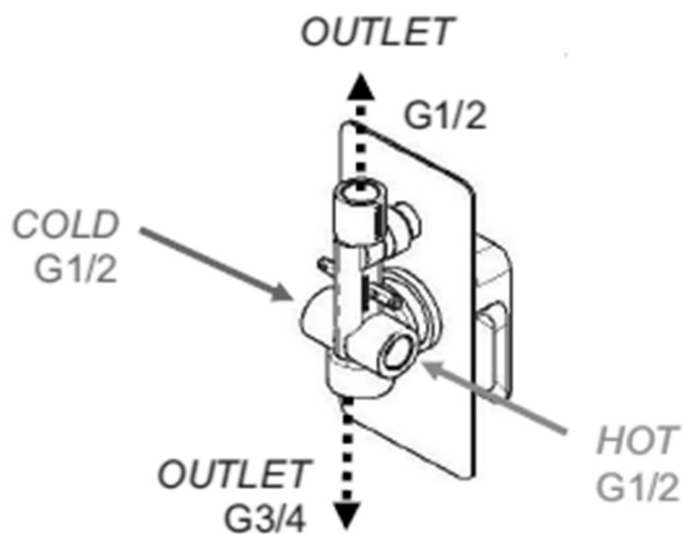

Materiał: Mosiądz

Kształt: Kanciaste

Instalacja: Podtynkowa

Rodzaj sterowania: Dźwignia

Rodzaj przełącznika: Ciśnieniowy

Średnica głowicy: 35 mm

Funkcje prysznicza: Deszcz

Wyposażenie: AntiCalc, 2 funkcyjna

Waga / szt.: 6.152 kg

Opakowanie: 5 szt.

SPY zestaw prysznicowy podtynkowy z baterią podtynkową, 2 wyjścia, czarny mat

Karta techniczna

SPY zestaw prysznicowy podtynkowy z baterią podtynkową, 2 wyjścia, czarny mat

SPY zestaw prysznicowy podtynkowy z baterią podtynkową, 2 wyjścia, czarny mat

SPY zestaw prysznicowy podtynkowy z baterią podtynkową, 2 wyjścia, czarny mat

SPY zestaw prysznicowy podtynkowy z baterią podtynkową, 2 wyjścia, czarny mat