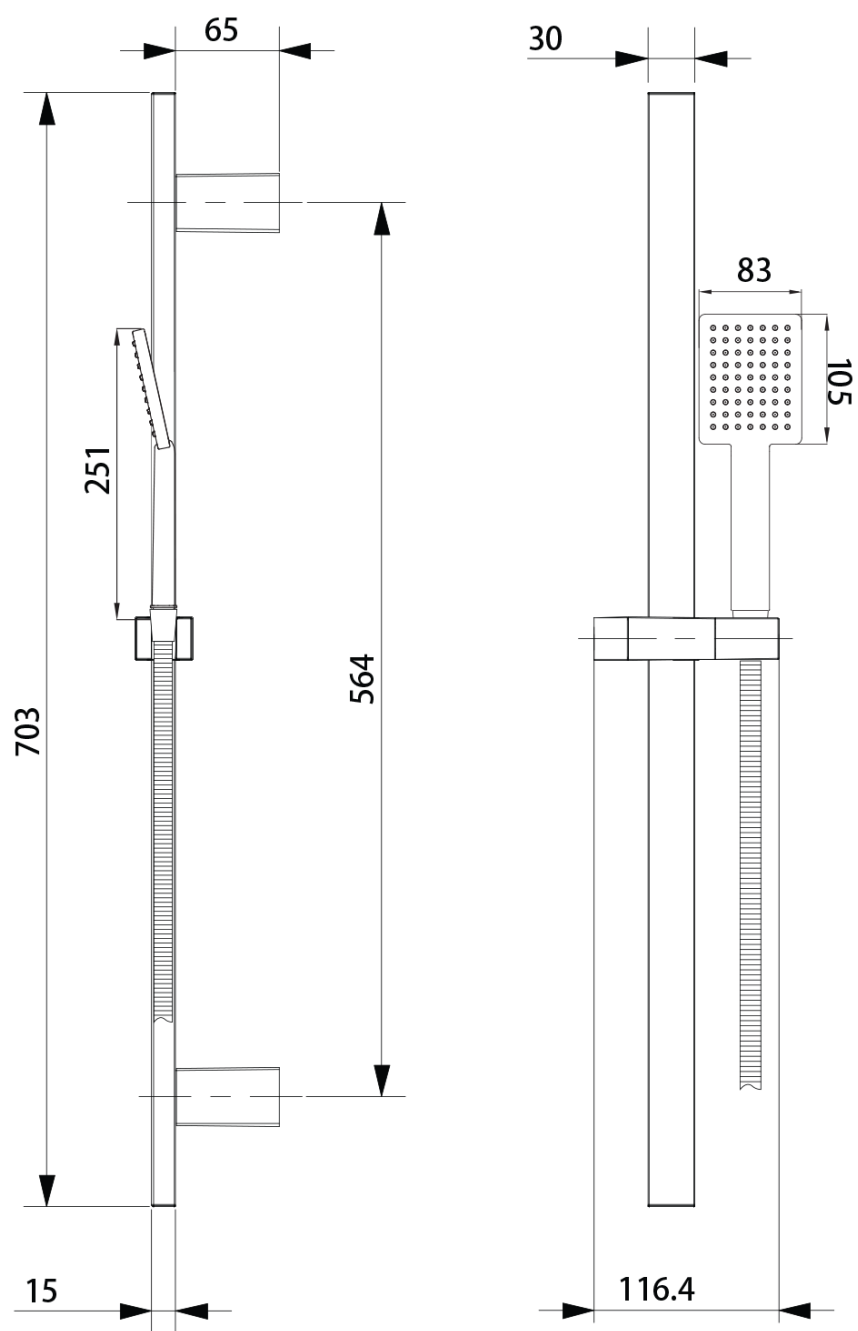

Materiał: Mosiądz

Kształt: Kanciaste

Instalacja: Podtynkowa

Rodzaj sterowania: Dźwignia

Rodzaj przełącznika: Ciśnieniowy

Średnica głowicy: 35 mm

Funkcje prysznicza: Deszcz

Wyposażenie: AntiCalc, 2 funkcyjna

Waga / szt.: 6.152 kg

Opakowanie: 5 szt.

SPY zestaw prysznicowy podtynkowy z baterią podtynkową, 2 wyjścia, czarny mat

Karta techniczna

SPY zestaw prysznicowy podtynkowy z baterią podtynkową, 2 wyjścia, czarny mat

SPY zestaw prysznicowy podtynkowy z baterią podtynkową, 2 wyjścia, czarny mat

SPY zestaw prysznicowy podtynkowy z baterią podtynkową, 2 wyjścia, czarny mat

SPY zestaw prysznicowy podtynkowy z baterią podtynkową, 2 wyjścia, czarny mat